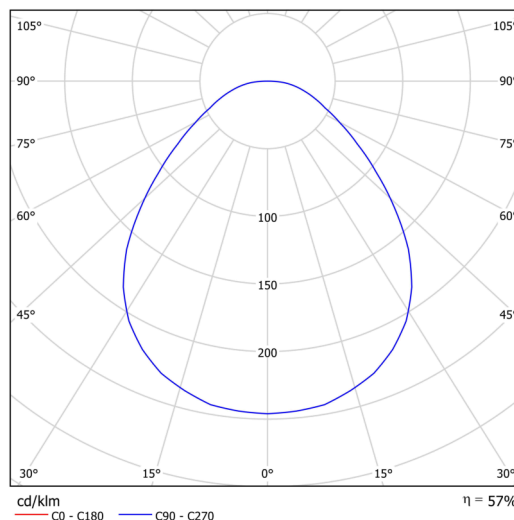

KRUGER P4 FOP

Kód produktu: KRU50039

Typ: LED-6L51EMP1050ZKN10/FOP4B/L100 B 3K##

Krátký popis svítidla: Bílé závěsné LED svítidlo ON/OFF s multipower funkcí a opálové plastové stínidlo s dekorativním límcem. Tyčový závěs o délce 100 cm.

Technická data

Typy svítidel	Klasické on/off
Typ montáže	závěsné - tyč
Materiál základny	ocel
Materiál stínidla	opálové prismatické (FOP) s kovovým límcem
Barva základny	bílá Ral9003
Barva stínidla	bílá
Držení stínidla	sklapovací systém
Umístění montáže	strop
Šířka	645 mm
Délka	645 mm
Výška	80 mm
Průměr	Ø 645 mm
Délka závěsu	1000 mm
Montážní otvor	2xØ5mm
Kabelový vstup	2xØ16mm
Energetická třída	D
Provozní teplota	od -20°C do +30°C

Elektrická data

Příkon	100 W
Stupeň krytí	IP40
Objímka	LED modul
Svorkovnice	šroubovací
Počet svítidel na jistič B10A	12 ks
Počet svítidel na jistič B16A	20 ks
Počet svítidel na jistič C10A	12 ks
Počet svítidel na jistič C16A	20 ks
Počet LED driverů	2

Světelná data

Světelný tok svítidla	9850 lm
Světelný tok zdroje	15160 lm
Měrný výkon	98 lm/W
Teplota chromatičnosti	3000 K
Životnost LED L80/B10	100000 hod
CRI	Ra80
MacAdam	3
Fotobiologická bezpečnost svítidla dle EN 62471 (Blue light hazard)	Risk group 0

Eulum data pro výpočtové programy jsou k dispozici na www.osmont.cz.