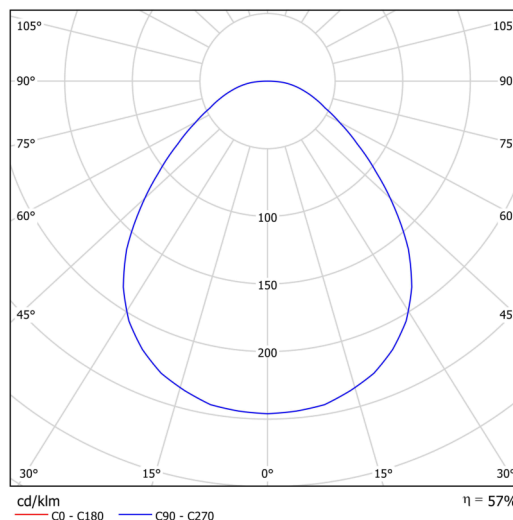

KRUGER P4 FOP

Kód produktu: KRU50037

Typ: LED-6L51EMP700ZKN10/FOP4B/L100 B 3K##

Krátký popis svítidla: Bílé závěsné LED svítidlo ON/OFF s multipower funkcí a opálové plastové stínidlo s dekorativním límcem. Tyčový závěs o délce 100 cm.

Technická data

Typy svítidel	Klasické on/off
Typ montáže	závěsné - tyč
Materiál základny	ocel
Materiál stínidla	opálové prismatické (FOP) s kovovým límcem
Barva základny	bílá Ral9003
Barva stínidla	bílá
Držení stínidla	sklapovací systém
Umístění montáže	strop
Šířka	645 mm
Délka	645 mm
Výška	80 mm
Průměr	Ø 645 mm
Délka závěsu	1000 mm
Montážní otvor	2xØ5mm
Kabelový vstup	2xØ16mm
Energetická třída	D
Provozní teplota	od -20°C do +30°C

Elektrická data

Příkon	65 W
Stupeň krytí	IP40
Objímka	LED modul
Svorkovnice	šroubovací
Počet svítidel na jistič B10A	18 ks
Počet svítidel na jistič B16A	29 ks
Počet svítidel na jistič C10A	18 ks
Počet svítidel na jistič C16A	29 ks
Počet LED driverů	2

Světelná data

Světelný tok svítidla	6840 lm
Světelný tok zdroje	10520 lm
Měrný výkon	105 lm/W
Teplota chromatičnosti	3000 K
Životnost LED L80/B10	100000 hod
CRI	Ra80
MacAdam	3
Fotobiologická bezpečnost svítidla dle EN 62471 (Blue light hazard)	Risk group 0

Eulum data pro výpočtové programy jsou k dispozici na www.osmont.cz.