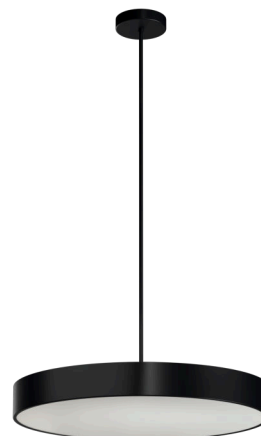

KRUGER P4 FO

Kód produktu: KRU50542

Typ: LED-6L51E700ZKN10/FO4C/L100 C DALI 4K##

Krátký popis svítidla: Černé závěsné LED svítidlo DALI a opálové plastové stínidlo s dekorativním límcem. Tyčový závěs o délce 100 cm.

Technická data

Typy svítidel	Stmívatelné
Typ montáže	závěsné - tyč
Materiál základny	ocel
Materiál stínidla	plastové opálové (FO) s kovovým límcem
Barva základny	černá Ral9005
Barva stínidla	bílá - černá
Držení stínidla	sklapovací systém
Umístění montáže	strop
Šířka	645 mm
Délka	645 mm
Výška	80 mm
Průměr	Ø 645 mm
Délka závěsu	1000 mm
Montážní otvor	2xØ5mm
Kabelový vstup	2xØ16mm
Energetická třída	D
Provozní teplota	od -20°C do +30°C

Elektrická data

Příkon	65 W
Stupeň krytí	IP40
Objímka	LED modul
Svorkovnice	šroubovací
Počet svítidel na jistič B10A	11 ks
Počet svítidel na jistič B16A	18 ks
Počet svítidel na jistič C10A	19 ks
Počet svítidel na jistič C16A	31 ks
Počet LED driverů	2

Světelná data

Světelný tok svítidla	7800 lm
Světelný tok zdroje	10980 lm
Měrný výkon	120 lm/W
Teplota chromatičnosti	4000 K
Životnost LED L80/B10	100000 hod
CRI	Ra80
MacAdam	3
Fotobiologická bezpečnost svítidla dle EN 62471 (Blue light hazard)	Risk group 0

Eulum data pro výpočtové programy jsou k dispozici na www.osmont.cz.