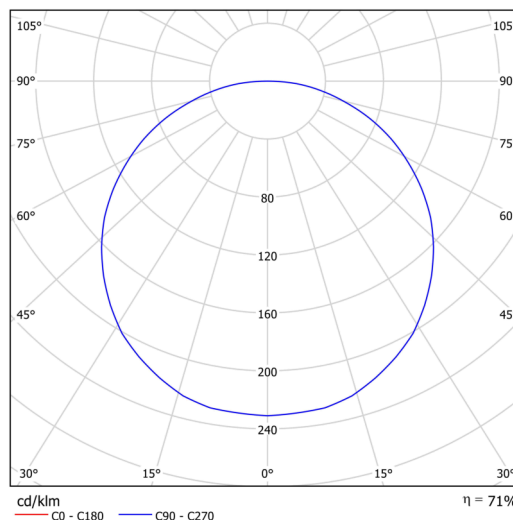

KRUGER P4 FO

Kód produktu: KRU50541

Typ: LED-6L51EMP700ZKN10/FO4C/L100 C 4K##

Krátký popis svítidla: Černé závěsné LED svítidlo ON/OFF s multipower funkcí a opálové plastové stínidlo s dekorativním límcem. Tyčový závěs o délce 100 cm.

Technická data

Typy svítidel	Klasické on/off
Typ montáže	závěsné - tyč
Materiál základny	ocel
Materiál stínidla	plastové opálové (FO) s kovovým límcem
Barva základny	černá Ral9005
Barva stínidla	bílá - černá
Držení stínidla	sklapovací systém
Umístění montáže	strop
Šířka	645 mm
Délka	645 mm
Výška	80 mm
Průměr	Ø 645 mm
Délka závěsu	1000 mm
Montážní otvor	2xØ5mm
Kabelový vstup	2xØ16mm
Energetická třída	D
Provozní teplota	od -20°C do +30°C

Elektrická data

Příkon	65 W
Stupeň krytí	IP40
Objímka	LED modul
Svorkovnice	šroubovací
Počet svítidel na jistič B10A	18 ks
Počet svítidel na jistič B16A	29 ks
Počet svítidel na jistič C10A	18 ks
Počet svítidel na jistič C16A	29 ks
Počet LED driverů	2

Světelná data

Světelný tok svítidla	7800 lm
Světelný tok zdroje	10980 lm
Měrný výkon	120 lm/W
Teplota chromatičnosti	4000 K
Životnost LED L80/B10	100000 hod
CRI	Ra80
MacAdam	3
Fotobiologická bezpečnost svítidla dle EN 62471 (Blue light hazard)	Risk group 0

Eulum data pro výpočtové programy jsou k dispozici na www.osmont.cz.