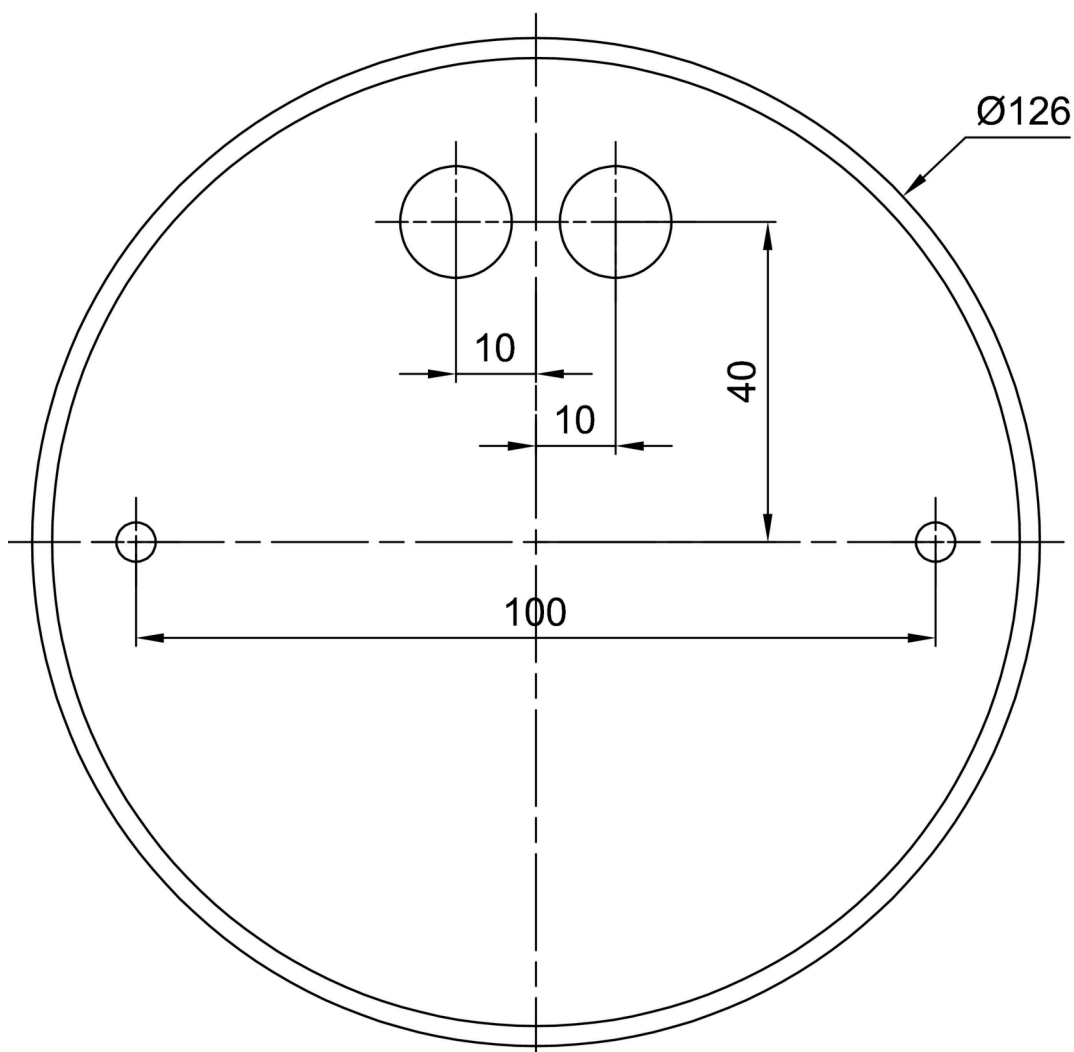

TECHNICKÝ LIST

Multipower

Možnost nastavení výkonu uživatelem (DIP přepínač na proudovém zdroji).

I [mA]	700	650	600	550	500	450	400	
[%]	100	93	86	79	71	64	57	

Logistická data

EAN	8591728230005
Záruka*	60 měsíců

*U akumulátorů je poskytována záruka v délce 36 měsíců od data prodeje.

Montážní rozměry: