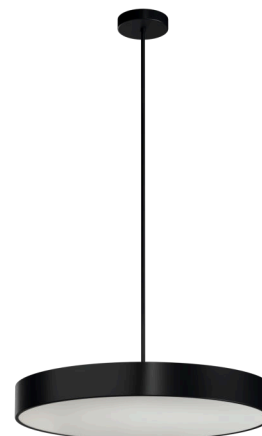

KRUGER P4 FO

Kód produktu: KRU50541

Typ: LED-6L51EMP700ZKN10/FO4C/L100 C 4K##

Krátký popis svítidla: Černé závěsné LED svítidlo ON/OFF s multipower funkcí a opálové plastové stínidlo s dekorativním límcem. Tyčový závěs o délce 100 cm.

Technická data

Typy svítidel	Klasické on/off
Typ montáže	závěsné - tyč
Materiál základny	ocel
Materiál stínidla	plastové opálové (FO) s kovovým límcem
Barva základny	černá Ral9005
Barva stínidla	bílá - černá
Držení stínidla	sklapovací systém
Umístění montáže	strop
Šířka	645 mm
Délka	645 mm
Výška	80 mm
Průměr	Ø 645 mm
Délka závěsu	1000 mm
Montážní otvor	2xØ5mm
Kabelový vstup	2xØ16mm
Energetická třída	D
Provozní teplota	od -20°C do +30°C

Elektrická data

Příkon	65 W
Stupeň krytí	IP40
Objímka	LED modul
Svorkovnice	šroubovací
Počet svítidel na jistič B10A	18 ks
Počet svítidel na jistič B16A	29 ks
Počet svítidel na jistič C10A	18 ks
Počet svítidel na jistič C16A	29 ks
Počet LED driverů	2

Světelná data

Světelný tok svítidla	7800 lm
Světelný tok zdroje	10980 lm
Měrný výkon	120 lm/W
Teplota chromatičnosti	4000 K
Životnost LED L80/B10	100000 hod
CRI	Ra80
MacAdam	3
Fotobiologická bezpečnost svítidla dle EN 62471 (Blue light hazard)	Risk group 0

Eulum data pro výpočtové programy jsou k dispozici na www.osmont.cz.