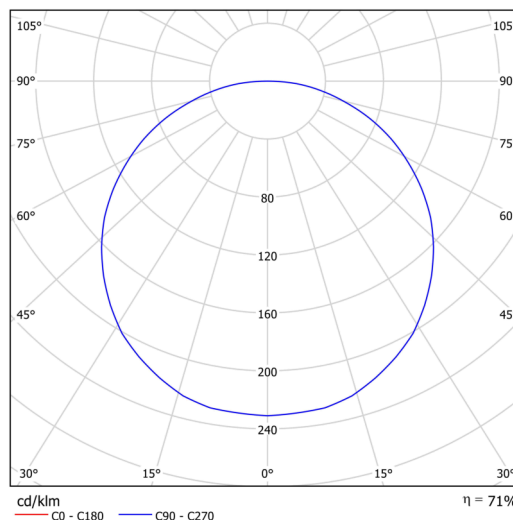

KRUGER P4 FO

Kód produktu: KRU50535

Typ: LED-6L51EMP1050ZKN10/FO4B/L100 B 4K##

Krátký popis svítidla: Bílé závěsné LED svítidlo ON/OFF s multipower funkcí a opálové plastové stínidlo s dekorativním límcem. Tyčový závěs o délce 100 cm.

Technická data

Typy svítidel	Klasické on/off
Typ montáže	závěsné - tyč
Materiál základny	ocel
Materiál stínidla	plastové opálové (FO) s kovovým límcem
Barva základny	bílá Ral9003
Barva stínidla	bílá
Držení stínidla	sklapovací systém
Umístění montáže	strop
Šířka	645 mm
Délka	645 mm
Výška	80 mm
Průměr	Ø 645 mm
Délka závěsu	1000 mm
Montážní otvor	2xØ5mm
Kabelový vstup	2xØ16mm
Energetická třída	D
Provozní teplota	od -20°C do +30°C

Elektrická data

Příkon	100 W
Stupeň krytí	IP40
Objímka	LED modul
Svorkovnice	šroubovací
Počet svítidel na jistič B10A	12 ks
Počet svítidel na jistič B16A	20 ks
Počet svítidel na jistič C10A	12 ks
Počet svítidel na jistič C16A	20 ks
Počet LED driverů	2

Světelná data

Světelný tok svítidla	12490 lm
Světelný tok zdroje	15810 lm
Měrný výkon	124 lm/W
Teplota chromatičnosti	4000 K
Životnost LED L80/B10	100000 hod
CRI	Ra80
MacAdam	3
Fotobiologická bezpečnost svítidla dle EN 62471 (Blue light hazard)	Risk group 0

Eulum data pro výpočtové programy jsou k dispozici na www.osmont.cz.