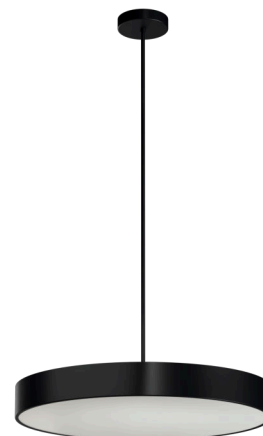

KRUGER P4 FO

Kód produktu: KRU50043

Typ: LED-6L51EMP1050ZKN10/FO4C/L100 C 3K##

Krátký popis svítidla: Černé závěsné LED svítidlo ON/OFF s multipower funkcí a opálové plastové stínidlo s dekorativním límcem. Tyčový závěs o délce 100 cm.

Technická data

Typy svítidel	Klasické on/off
Typ montáže	závěsné - tyč
Materiál základny	ocel
Materiál stínidla	plastové opálové (FO) s kovovým límcem
Barva základny	černá Ral9005
Barva stínidla	bílá - černá
Držení stínidla	sklapovací systém
Umístění montáže	strop
Šířka	645 mm
Délka	645 mm
Výška	80 mm
Průměr	Ø 645 mm
Délka závěsu	1000 mm
Montážní otvor	2xØ5mm
Kabelový vstup	2xØ16mm
Energetická třída	D
Provozní teplota	od -20°C do +30°C

Elektrická data

Příkon	100 W
Stupeň krytí	IP40
Objímka	LED modul
Svorkovnice	šroubovací
Počet svítidel na jistič B10A	12 ks
Počet svítidel na jistič B16A	20 ks
Počet svítidel na jistič C10A	12 ks
Počet svítidel na jistič C16A	20 ks
Počet LED driverů	2

Světelná data

Světelný tok svítidla	10760 lm
Světelný tok zdroje	15160 lm
Měrný výkon	107 lm/W
Teplota chromatičnosti	3000 K
Životnost LED L80/B10	100000 hod
CRI	Ra80
MacAdam	3
Fotobiologická bezpečnost svítidla dle EN 62471 (Blue light hazard)	Risk group 0

Eulum data pro výpočtové programy jsou k dispozici na www.osmont.cz.