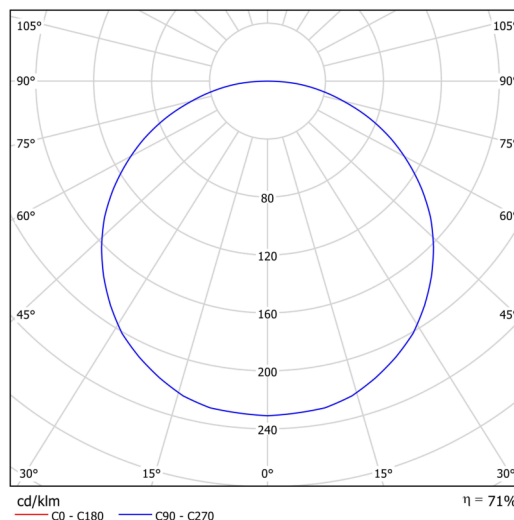

KRUGER P4 FO

Kód produktu: KRU50043

Typ: LED-6L51EMP1050ZKN10/FO4C/L100 C 3K##

Krátký popis svítidla: Černé závěsné LED svítidlo ON/OFF s multipower funkcí a opálové plastové stínidlo s dekorativním límcem. Tyčový závěs o délce 100 cm.

Technická data

Typy svítidel	Klasické on/off
Typ montáže	závěsné - tyč
Materiál základny	ocel
Materiál stínidla	plastové opálové (FO) s kovovým límcem
Barva základny	černá Ral9005
Barva stínidla	bílá - černá
Držení stínidla	sklapovací systém
Umístění montáže	strop
Šířka	645 mm
Délka	645 mm
Výška	80 mm
Průměr	Ø 645 mm
Délka závěsu	1000 mm
Montážní otvor	2xØ5mm
Kabelový vstup	2xØ16mm
Energetická třída	D
Provozní teplota	od -20°C do +30°C

Elektrická data

Příkon	100 W
Stupeň krytí	IP40
Objímka	LED modul
Svorkovnice	šroubovací
Počet svítidel na jistič B10A	12 ks
Počet svítidel na jistič B16A	20 ks
Počet svítidel na jistič C10A	12 ks
Počet svítidel na jistič C16A	20 ks
Počet LED driverů	2

Světelná data

Světelný tok svítidla	10760 lm
Světelný tok zdroje	15160 lm
Měrný výkon	107 lm/W
Teplota chromatičnosti	3000 K
Životnost LED L80/B10	100000 hod
CRI	Ra80
MacAdam	3
Fotobiologická bezpečnost svítidla dle EN 62471 (Blue light hazard)	Risk group 0

Eulum data pro výpočtové programy jsou k dispozici na www.osmont.cz.