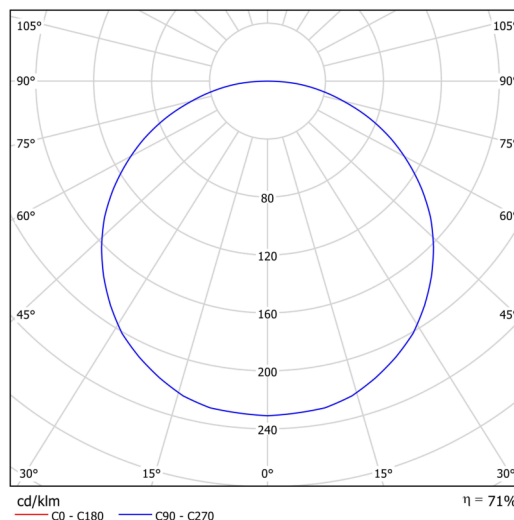

KRUGER P4 FO

Kód produktu: KRU50042

Typ: LED-6L51E700ZKN10/FO4C/L100 C DALI 3K##

Krátký popis svítidla: Černé závěsné LED svítidlo DALI a opálové plastové stínidlo s dekorativním límcem. Tyčový závěs o délce 100 cm.

Technická data

Typy svítidel	Stmívatelné
Typ montáže	závěsné - tyč
Materiál základny	ocel
Materiál stínidla	plastové opálové (FO) s kovovým límcem
Barva základny	černá Ral9005
Barva stínidla	bílá - černá
Držení stínidla	sklapovací systém
Umístění montáže	strop
Šířka	645 mm
Délka	645 mm
Výška	80 mm
Průměr	ø 645 mm
Délka závěsu	1000 mm
Montážní otvor	2xø5mm
Kabelový vstup	2xø16mm
Energetická třída	D
Provozní teplota	od -20°C do +30°C

Elektrická data

Příkon	65 W
Stupeň krytí	IP40
Objímka	LED modul
Svorkovnice	šroubovací
Počet svítidel na jistič B10A	11 ks
Počet svítidel na jistič B16A	18 ks
Počet svítidel na jistič C10A	19 ks
Počet svítidel na jistič C16A	31 ks
Počet LED driverů	2

Světelná data

Světelný tok svítidla	7470 lm
Světelný tok zdroje	10520 lm
Měrný výkon	114 lm/W
Teplota chromatičnosti	3000 K
Životnost LED L80/B10	100000 hod
CRI	Ra80
MacAdam	3
Fotobiologická bezpečnost svítidla dle EN 62471 (Blue light hazard)	Risk group 0

Eulum data pro výpočtové programy jsou k dispozici na www.osmont.cz.