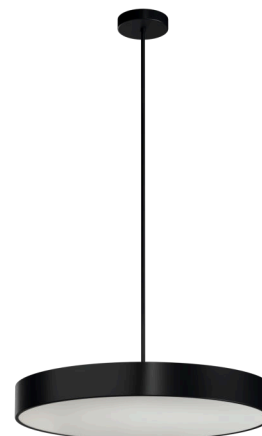

KRUGER P4 FO

Kód produktu: KRU50042

Typ: LED-6L51E700ZKN10/FO4C/L100 C DALI 3K##

Krátký popis svítidla: Černé závěsné LED svítidlo DALI a opálové plastové stínidlo s dekorativním límcem. Tyčový závěs o délce 100 cm.

Technická data

Typy svítidel	Stmívatelné
Typ montáže	závěsné - tyč
Materiál základny	ocel
Materiál stínidla	plastové opálové (FO) s kovovým límcem
Barva základny	černá Ral9005
Barva stínidla	bílá - černá
Držení stínidla	sklapovací systém
Umístění montáže	strop
Šířka	645 mm
Délka	645 mm
Výška	80 mm
Průměr	ø 645 mm
Délka závěsu	1000 mm
Montážní otvor	2xø5mm
Kabelový vstup	2xø16mm
Energetická třída	D
Provozní teplota	od -20°C do +30°C

Elektrická data

Příkon	65 W
Stupeň krytí	IP40
Objímka	LED modul
Svorkovnice	šroubovací
Počet svítidel na jistič B10A	11 ks
Počet svítidel na jistič B16A	18 ks
Počet svítidel na jistič C10A	19 ks
Počet svítidel na jistič C16A	31 ks
Počet LED driverů	2

Světelná data

Světelný tok svítidla	7470 lm
Světelný tok zdroje	10520 lm
Měrný výkon	114 lm/W
Teplota chromatičnosti	3000 K
Životnost LED L80/B10	100000 hod
CRI	Ra80
MacAdam	3
Fotobiologická bezpečnost svítidla dle EN 62471 (Blue light hazard)	Risk group 0

Eulum data pro výpočtové programy jsou k dispozici na www.osmont.cz.