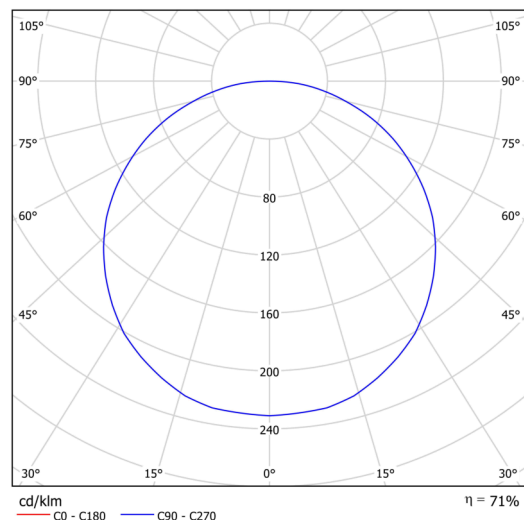

KRUGER P4 FO

Kód produktu: KRU50033

Typ: LED-6L51EMP700ZKN10/FO4B/L100 B 3K##

Krátký popis svítidla: Bílé závěsné LED svítidlo ON/OFF s multipower funkcí a opálové plastové stínidlo s dekorativním límcem. Tyčový závěs o délce 100 cm.

Technická data

Typy svítidel	Klasické on/off
Typ montáže	závěsné - tyč
Materiál základny	ocel
Materiál stínidla	plastové opálové (FO) s kovovým límcem
Barva základny	bílá Ral9003
Barva stínidla	bílá
Držení stínidla	sklapovací systém
Umístění montáže	strop
Šířka	645 mm
Délka	645 mm
Výška	80 mm
Průměr	Ø 645 mm
Délka závěsu	1000 mm
Montážní otvor	2xØ5mm
Kabelový vstup	2xØ16mm
Energetická třída	D
Provozní teplota	od -20°C do +30°C

Elektrická data

Příkon	65 W
Stupeň krytí	IP40
Objímka	LED modul
Svorkovnice	šroubovací
Počet svítidel na jistič B10A	18 ks
Počet svítidel na jistič B16A	29 ks
Počet svítidel na jistič C10A	18 ks
Počet svítidel na jistič C16A	29 ks
Počet LED driverů	2

Světelná data

Světelný tok svítidla	8310 lm
Světelný tok zdroje	10520 lm
Měrný výkon	127 lm/W
Teplota chromatičnosti	3000 K
Životnost LED L80/B10	100000 hod
CRI	Ra80
MacAdam	3
Fotobiologická bezpečnost svítidla dle EN 62471 (Blue light hazard)	Risk group 0

Eulum data pro výpočtové programy jsou k dispozici na www.osmont.cz.