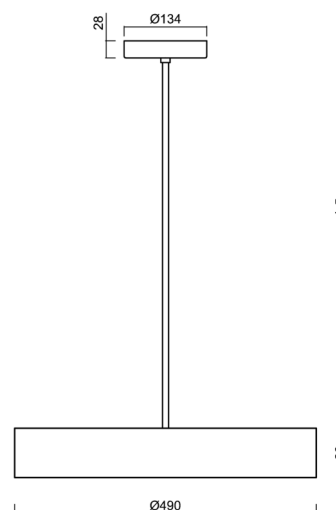

KRUGER P3 FOP

Soukromý: LED-1L20EMP1050ZKN94/FOP3B/z5 NK3HST B 4K#

KRUGER P3 FOP

Kód produktu: KRU60791

Typ: Soukromý: LED-1L20EMP1050ZKN94/FOP3B/z5 NK3HST B 4K#

Technické

Typy svítidel	Nouzové kombinované
Typ montáže	závěsné - tyč
Materiál základny	ocel
Materiál stínidla	opálové prismatické (FOP) s kovovým límcem
Barva stínidla	bílá
Držení stínidla	sklapovací systém
Umístění montáže	strop
Šířka	490 mm
Délka	490 mm
Výška	80 mm
Montážní otvor	2xØ5mm
Kabelový vstup	2xØ16mm
Rázová pevnost	IKxx

Elektrické

Příkon	48 W
Stupeň krytí	IP40
Objímka	LED modul
Typ baterií	LiFePO4
Čas nouze	3 hod
Svorkovnice	šroubovací

Světelné

Světelný tok svítidla	4920 lm
Světelný tok zdroje	8070 lm
Světelný tok zdroje v nouzovém režimu	200 lm
Teplota	4000 K
Životnost LED L80/B10	100000 hod
CRI	Ra80
MacAdam	3
Fotobiologická bezpečnost svítidla dle EN 62471 (Blue light hazard)	Risk group 0

Montážní rozměry: