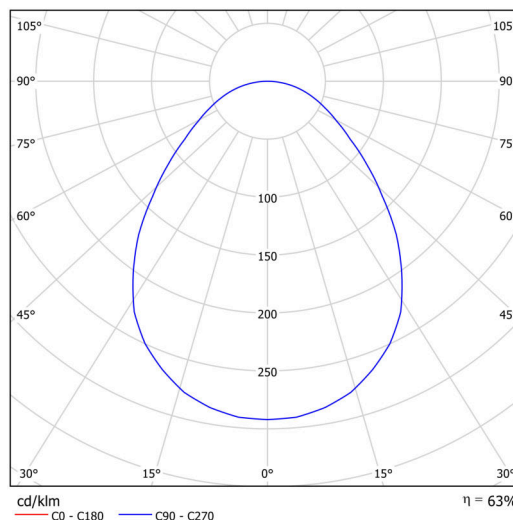

Světelné

Světelný tok svítidla	4920 lm
Světelný tok zdroje	8070 lm
Světelný tok zdroje v nouzovém režimu	200 lm
Teplota	4000 K
Životnost LED L80/B10	100000 hod
CRI	Ra80
MacAdam	3
Fotobiologická bezpečnost svítidla dle EN 62471 (Blue light hazard)	Risk group 0

Eulum data pro výpočtové programy jsou k dispozici na www.osmont.cz.