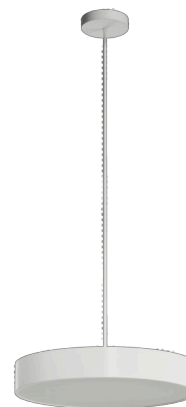

KRUGER P3 FOP

Soukromý: LED-1L20EMP1050ZKN94/FOP3B/z5 NK3HST B 4K#

KRUGER P3 FOP

Kód produktu: KRU60791

Typ: Soukromý: LED-1L20EMP1050ZKN94/FOP3B/z5 NK3HST B 4K#

Technické

Typy svítidel	Nouzové kombinované
Typ montáže	závěsné - tyč
Materiál základny	ocel
Materiál stínidla	opálové prismatické (FOP) s kovovým límcem
Barva stínidla	bílá
Držení stínidla	sklapovací systém
Umístění montáže	strop
Šířka	490 mm
Délka	490 mm
Výška	80 mm
Montážní otvor	2xØ5mm
Kabelový vstup	2xØ16mm
Rázová pevnost	IKxx

Elektrické

Příkon	48 W
Stupeň krytí	IP40
Objímka	LED modul
Typ baterií	LiFePO4
Čas nouze	3 hod
Svorkovnice	šroubovací

Světelné

Světelný tok svítidla	4920 lm
Světelný tok zdroje	8070 lm
Světelný tok zdroje v nouzovém režimu	200 lm
Teplota	4000 K
Životnost LED L80/B10	100000 hod
CRI	Ra80
MacAdam	3
Fotobiologická bezpečnost svítidla dle EN 62471 (Blue light hazard)	Risk group 0