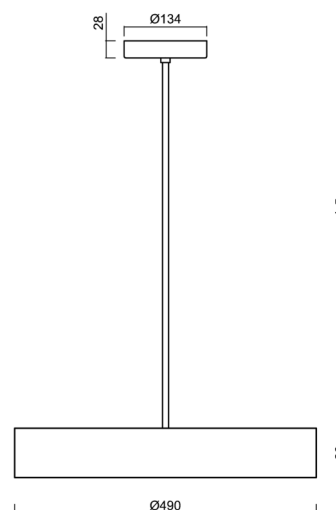

KRUGER P3 FOP

Kód produktu: KRU60727

Typ: LED-1L20EMP1050ZKN94/FOP3C/z5 C 4K#

Krátký popis svítidla: Černé závěsné LED svítidlo ON/OFF s multipower funkcí a opálové prismatické stínidlo s dekorativním límcem.

Technické

Typy svítidel	Klasické on/off
Typ montáže	závěsné - tyč
Materiál základny	ocel
Materiál stínidla	opálové prismatické (FOP) s kovovým límcem
Barva základny	černá Ral9005
Barva stínidla	bílá - černá
Držení stínidla	sklapovací systém
Umístění montáže	strop
Šířka	490 mm
Délka	490 mm
Výška	80 mm
Průměr	Ø 490 mm
Délka závěsu	1000 mm
Montážní otvor	2xØ5mm
Kabelový vstup	2xØ16mm
Energetická třída	D
Provozní teplota	od -20°C do +30°C

Elektrické

Příkon	48 W
Stupeň krytí	IP40
Objímka	LED modul
Svorkovnice	šroubovací
Počet svítidel na jistič B10A	24 ks
Počet svítidel na jistič B16A	40 ks
Počet svítidel na jistič C10A	24 ks
Počet svítidel na jistič C16A	40 ks

Světelné

Světelný tok svítidla	4360 lm
Světelný tok zdroje	8070 lm
Měrný výkon	90 lm/W
Teplota	4000 K
Životnost LED L80/B10	100000 hod
CRI	Ra80
MacAdam	3
Fotobiologická bezpečnost svítidla dle EN 62471 (Blue light hazard)	Risk group 0

Eulum data pro výpočtové programy jsou k dispozici na www.osmont.cz.