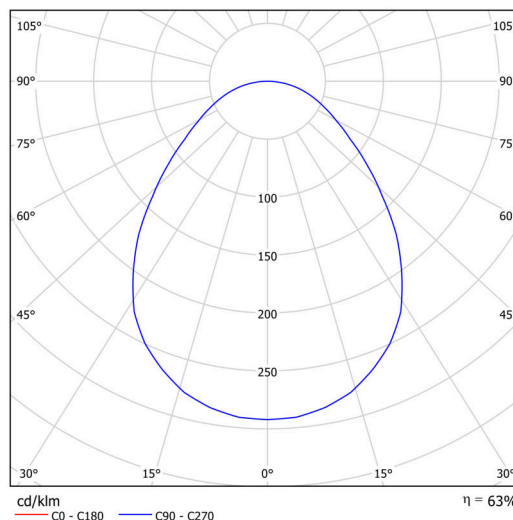

KRUGER P3 FOP

Kód produktu: KRU60727

Typ: LED-1L20EMP1050ZKN94/FOP3C/z5 C 4K#

Krátký popis svítidla: Černé závěsné LED svítidlo ON/OFF s multipower funkcí a opálové prismatické stínidlo s dekorativním límcem.

Technické

Typy svítidel	Klasické on/off
Typ montáže	závěsné - tyč
Materiál základny	ocel
Materiál stínidla	opálové prismatické (FOP) s kovovým límcem
Barva základny	černá Ral9005
Barva stínidla	bílá - černá
Držení stínidla	sklapovací systém
Umístění montáže	strop
Šířka	490 mm
Délka	490 mm
Výška	80 mm
Průměr	Ø 490 mm
Délka závěsu	1000 mm
Montážní otvor	2xØ5mm
Kabelový vstup	2xØ16mm
Energetická třída	D
Provozní teplota	od -20°C do +30°C

Elektrické

Příkon	48 W
Stupeň krytí	IP40
Objímka	LED modul
Svorkovnice	šroubovací
Počet svítidel na jistič B10A	24 ks
Počet svítidel na jistič B16A	40 ks
Počet svítidel na jistič C10A	24 ks
Počet svítidel na jistič C16A	40 ks

Světelné

Světelný tok svítidla	4360 lm
Světelný tok zdroje	8070 lm
Měrný výkon	90 lm/W
Teplota	4000 K
Životnost LED L80/B10	100000 hod
CRI	Ra80
MacAdam	3
Fotobiologická bezpečnost svítidla dle EN 62471 (Blue light hazard)	Risk group 0

Eulum data pro výpočtové programy jsou k dispozici na www.osmont.cz.