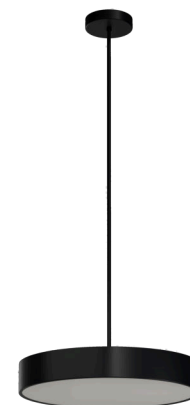

KRUGER P3 FOP

Kód produktu: KRU60727

Typ: LED-1L20EMP1050ZKN94/FOP3C/z5 C 4K#

Krátký popis svítidla: Černé závěsné LED svítidlo ON/OFF s multipower funkcí a opálové prismatické stínidlo s dekorativním límcem.

Technické

Typy svítidel	Klasické on/off
Typ montáže	závěsné - tyč
Materiál základny	ocel
Materiál stínidla	opálové prismatické (FOP) s kovovým límcem
Barva základny	černá Ral9005
Barva stínidla	bílá - černá
Držení stínidla	sklapovací systém
Umístění montáže	strop
Šířka	490 mm
Délka	490 mm
Výška	80 mm
Průměr	Ø 490 mm
Délka závěsu	1000 mm
Montážní otvor	2xØ5mm
Kabelový vstup	2xØ16mm
Energetická třída	D
Provozní teplota	od -20°C do +30°C

Elektrické

Příkon	48 W
Stupeň krytí	IP40
Objímka	LED modul
Svorkovnice	šroubovací
Počet svítidel na jistič B10A	24 ks
Počet svítidel na jistič B16A	40 ks
Počet svítidel na jistič C10A	24 ks
Počet svítidel na jistič C16A	40 ks

Světelné

Světelný tok svítidla	4360 lm
Světelný tok zdroje	8070 lm
Měrný výkon	90 lm/W
Teplota	4000 K
Životnost LED L80/B10	100000 hod
CRI	Ra80
MacAdam	3
Fotobiologická bezpečnost svítidla dle EN 62471 (Blue light hazard)	Risk group 0

Eulum data pro výpočtové programy jsou k dispozici na www.osmont.cz.