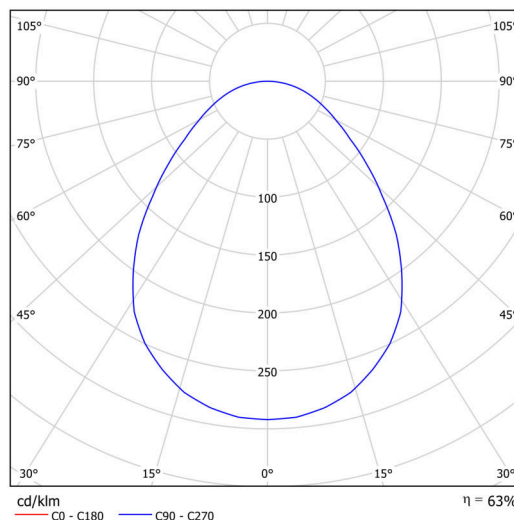

KRUGER P3 FOP

Kód produktu: KRU60724

Typ: LED-1L20EMP700ZKN94/FOP3C/z5 C 4K#

Krátký popis svítidla: Černé závěsné LED svítidlo ON/OFF s multipower funkcí a opálové prismatické stínidlo s dekorativním límcem.

Technické

Typy svítidel	Klasické on/off
Typ montáže	závěsné - tyč
Materiál základny	ocel
Materiál stínidla	opálové prismatické (FOP) s kovovým límcem
Barva základny	černá Ral9005
Barva stínidla	bílá - černá
Držení stínidla	sklapovací systém
Umístění montáže	strop
Šířka	490 mm
Délka	490 mm
Výška	80 mm
Průměr	Ø 490 mm
Délka závěsu	1000 mm
Montážní otvor	2xØ5mm
Kabelový vstup	2xØ16mm
Energetická třída	D
Provozní teplota	od -20°C do +30°C

Elektrické

Příkon	32 W
Stupeň krytí	IP40
Objímka	LED modul
Svorkovnice	šroubovací
Počet svítidel na jistič B10A	37 ks
Počet svítidel na jistič B16A	59 ks
Počet svítidel na jistič C10A	37 ks
Počet svítidel na jistič C16A	59 ks

Světelné

Světelný tok svítidla	3000 lm
Světelný tok zdroje	5560 lm
Měrný výkon	93 lm/W
Teplota	4000 K
Životnost LED L80/B10	100000 hod
CRI	Ra80
MacAdam	3
Fotobiologická bezpečnost svítidla dle EN 62471 (Blue light hazard)	Risk group 0

Eulum data pro výpočtové programy jsou k dispozici na www.osmont.cz.