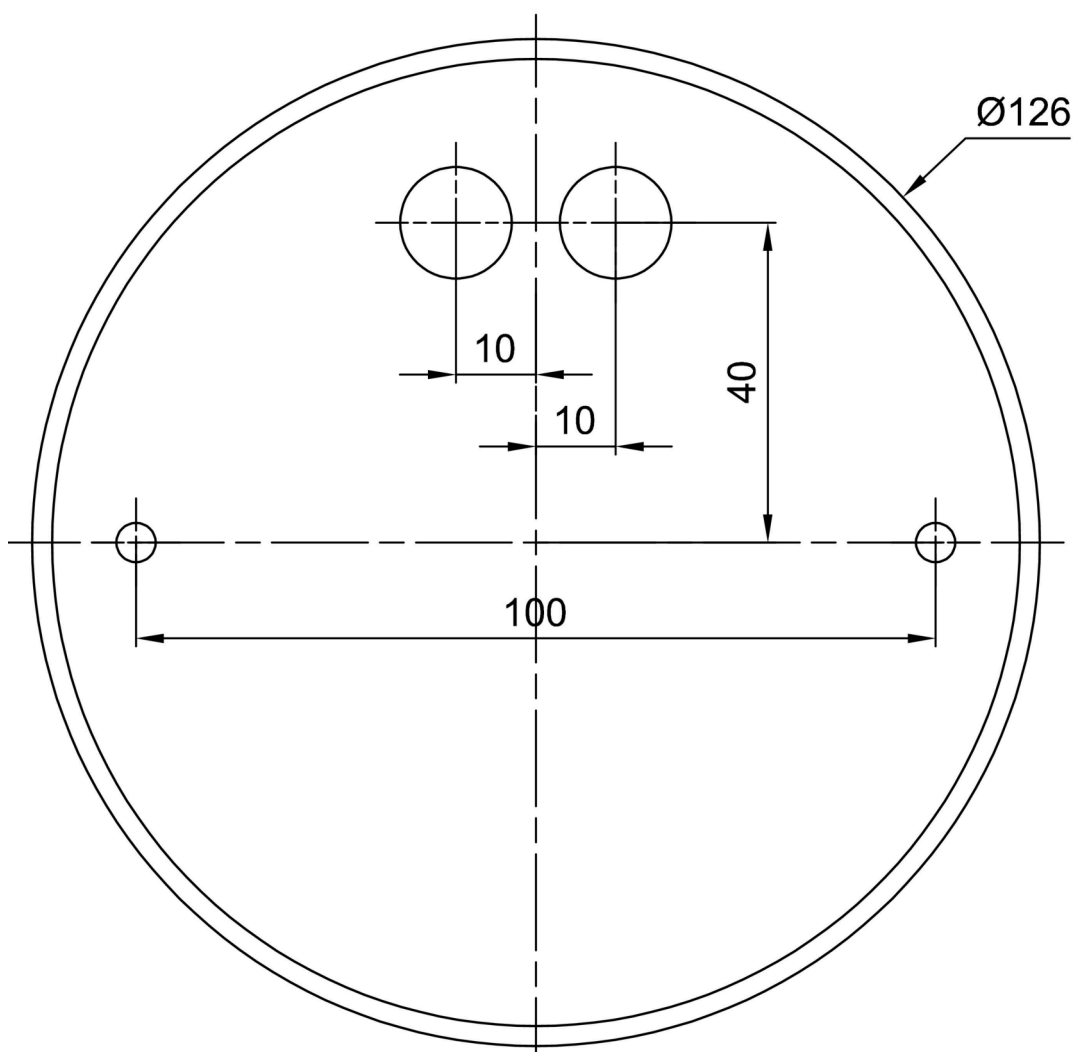

TECHNICKÝ LIST

Multipower

Možnost nastavení výkonu uživatelem (DIP přepínač na proudovém zdroji).

I [mA]	1050	900	850	700	
[%]	100	86	81	67	

Logistické

EAN	8591728085148
Záruka*	60 měsíců

*U akumulátorů je poskytována záruka v délce 12 měsíců od data prodeje.

Montážní rozměry: