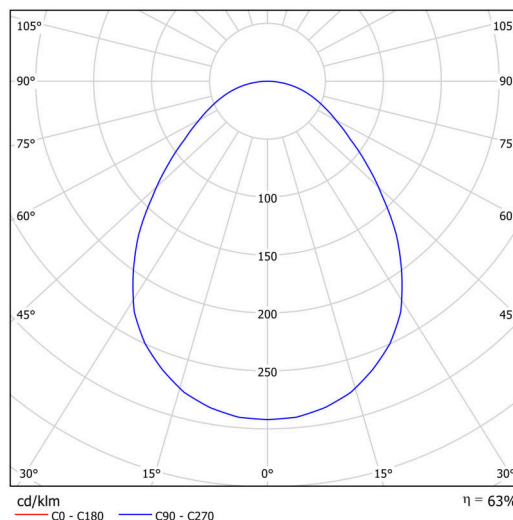

KRUGER P3 FOP

Kód produktu: KRU60712

Typ: LED-1L20EMP700ZKN94/FOP3B/z5/NK1W B 4K#

Krátký popis svítidla: Bílé závěsné LED svítidlo nouzové kombinované s multipower funkcí a opálové prismatické stínidlo s dekorativním límcem.

Technické

Typy svítidel	Nouzové kombinované
Typ montáže	závěsné - tyč
Materiál základny	ocel
Materiál stínidla	opálové prismatické (FOP) s kovovým límcem
Barva základny	bílá Ral9003
Barva stínidla	bílá
Držení stínidla	sklapovací systém
Umístění montáže	strop
Šířka	490 mm
Délka	490 mm
Výška	80 mm
Průměr	ø 490 mm
Délka závěsu	1000 mm
Montážní otvor	2xø5mm
Kabelový vstup	2xø16mm
Energetická třída	D
Provozní teplota	od 0°C do +30°C

Elektrické

Příkon	32 W
Stupeň krytí	IP40
Objímka	LED modul
Typ baterií	NiCd
Čas nouze	3 hod
Svorkovnice	šroubovací
Počet svítidel na jistič B10A	26 ks
Počet svítidel na jistič B16A	40 ks
Počet svítidel na jistič C10A	30 ks
Počet svítidel na jistič C16A	48 ks

Světelné

Světelný tok svítidla	3390 lm
Světelný tok zdroje	5560 lm
Měrný výkon	105 lm/W
Teplota	4000 K
Životnost LED L80/B10	100000 hod
CRI	Ra80
MacAdam	3
Fotobiologická bezpečnost svítidla dle EN 62471 (Blue light hazard)	Risk group 0

Eulum data pro výpočtové programy jsou k dispozici na www.osmont.cz.