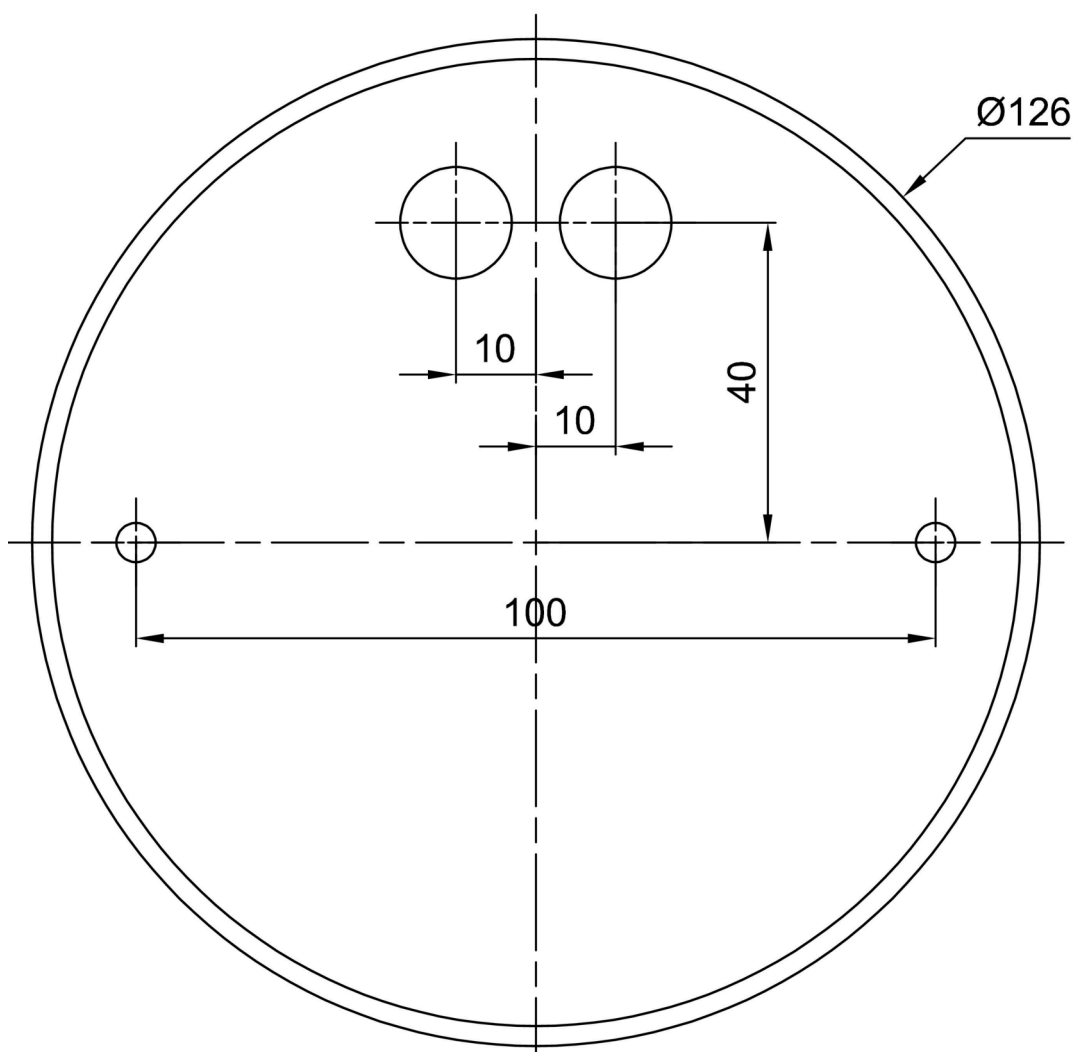

TECHNICKÝ LIST

Multipower

Možnost nastavení výkonu uživatelem (DIP přepínač na proudovém zdroji).

I [mA]	700	600	500	400	
[%]	100	86	71	57	

Logistické

EAN	8591728085131
Záruka*	60 měsíců

*U akumulátorů je poskytována záruka v délce 12 měsíců od data prodeje.

Montážní rozměry: