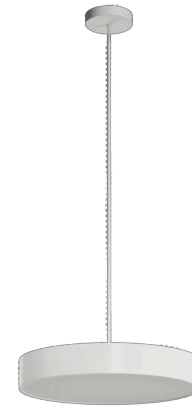

KRUGER P3 FOP

Soukromý: LED-1L20EMP700ZKN94/FOP3B/z5 NK3HST B 3K#

WWW.OSMONT.CZ

KRUGER P3 FOP

Kód produktu: KRU60290

Typ: Soukromý: LED-1L20EMP700ZKN94/FOP3B/z5 NK3HST B 3K#

Technické

Typy svítidel	Nouzové kombinované
Typ montáže	závěsné - tyč
Materiál základny	ocel
Materiál stínidla	opálové prismatické (FOP) s kovovým límcem
Barva stínidla	bílá
Držení stínidla	sklapovací systém
Umístění montáže	strop
Šířka	490 mm
Délka	490 mm
Výška	80 mm
Montážní otvor	2xØ5mm
Kabelový vstup	2xØ16mm
Rázová pevnost	IKxx

Elektrické

Příkon	32 W
Stupeň krytí	IP40
Objímka	LED modul
Typ baterií	LiFePO4
Čas nouze	3 hod
Svorkovnice	šroubovací

Světelné

Světelný tok svítidla	3250 lm
Světelný tok zdroje	5330 lm
Světelný tok zdroje v nouzovém režimu	200 lm
Teplota	3000 K
Životnost LED L80/B10	100000 hod
CRI	Ra80
MacAdam	3
Fotobiologická bezpečnost svítidla dle EN 62471 (Blue light hazard)	Risk group 0