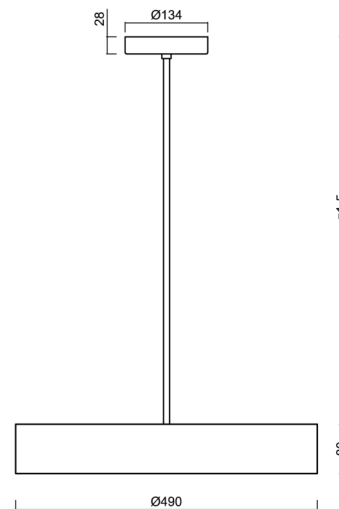

KRUGER P3 FOP

Soukromý: LED-1L20EMP700ZKN94/FOP3B/z5 NK3HST B 3K#

WWW.OSMONT.CZ

KRUGER P3 FOP

Kód produktu: KRU60290

Typ: Soukromý: LED-1L20EMP700ZKN94/FOP3B/z5 NK3HST B 3K#

Technické

Typy svítidel	Nouzové kombinované
Typ montáže	závěsné - tyč
Materiál základny	ocel
Materiál stínidla	opálové prismatické (FOP) s kovovým límcem
Barva stínidla	bílá
Držení stínidla	sklapovací systém
Umístění montáže	strop
Šířka	490 mm
Délka	490 mm
Výška	80 mm
Montážní otvor	2xØ5mm
Kabelový vstup	2xØ16mm
Rázová pevnost	IKxx

Elektrické

Příkon	32 W
Stupeň krytí	IP40
Objímka	LED modul
Typ baterií	LiFePO4
Čas nouze	3 hod
Svorkovnice	šroubovací

Světelné

Světelný tok svítidla	3250 lm
Světelný tok zdroje	5330 lm
Světelný tok zdroje v nouzovém režimu	200 lm
Teplota	3000 K
Životnost LED L80/B10	100000 hod
CRI	Ra80
MacAdam	3
Fotobiologická bezpečnost svítidla dle EN 62471 (Blue light hazard)	Risk group 0

Montážní rozměry: