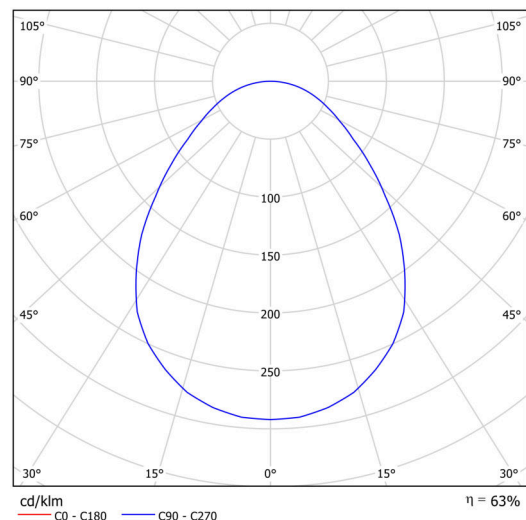

Světelné

Světelný tok svítidla	3250 lm
Světelný tok zdroje	5330 lm
Světelný tok zdroje v nouzovém režimu	200 lm
Teplota	3000 K
Životnost LED L80/B10	100000 hod
CRI	Ra80
MacAdam	3
Fotobiologická bezpečnost svítidla dle EN 62471 (Blue light hazard)	Risk group 0

Eulum data pro výpočtové programy jsou k dispozici na www.osmont.cz.