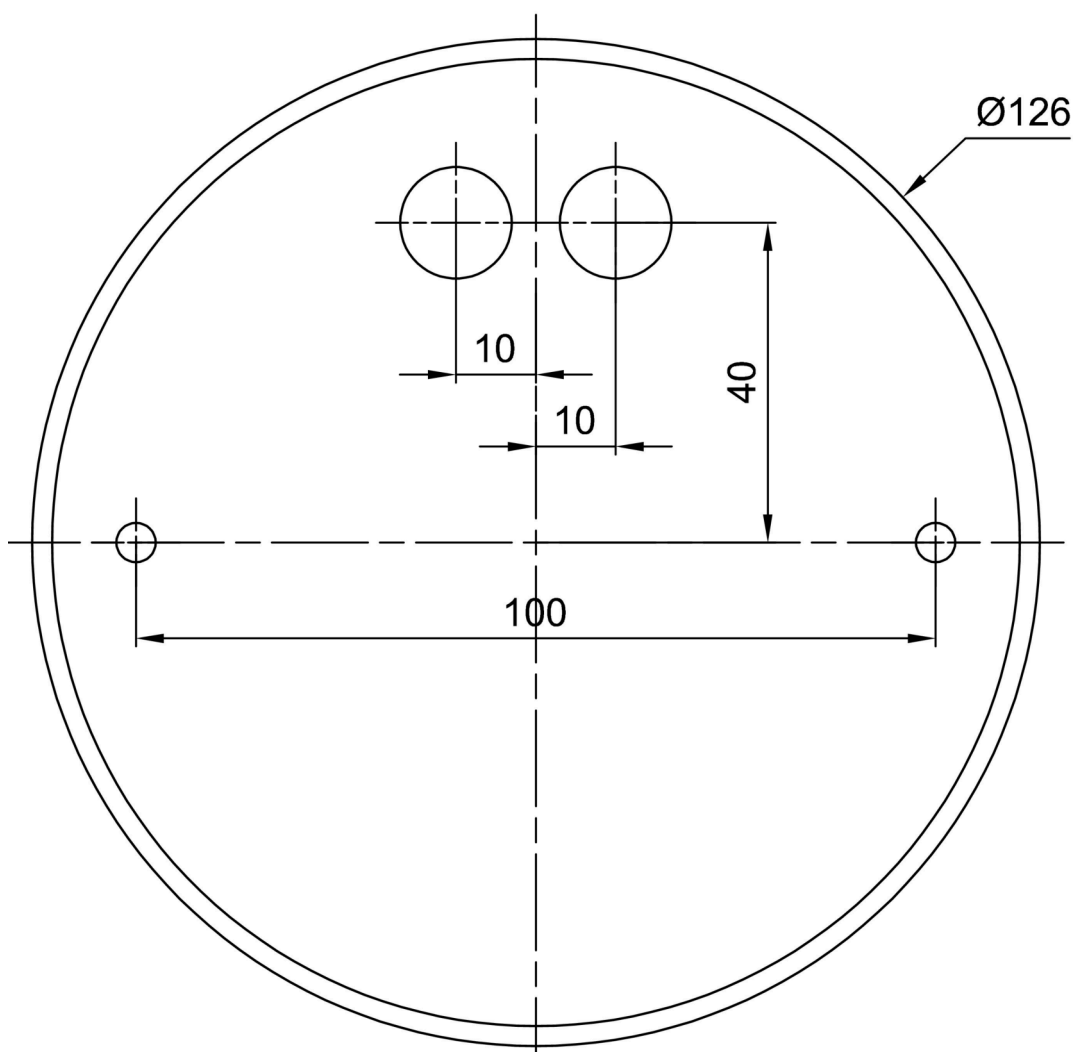

TECHNICKÝ LIST

Multipower

Možnost nastavení výkonu uživatelem (DIP přepínač na proudovém zdroji).

I [mA]	700	600	500	400	
[%]	100	86	71	57	

Logistické

EAN	8591728082956
Záruka*	60 měsíců

*U akumulátorů je poskytována záruka v délce 12 měsíců od data prodeje.

Montážní rozměry: