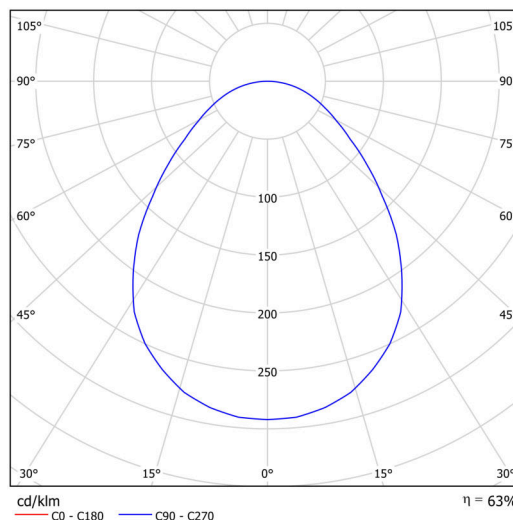

KRUGER P3 FOP

Kód produktu: KRU60226

Typ: LED-1L20EMP700ZKN94/FOP3C/z5/NK1W C 3K#

Krátký popis svítidla: Černé závěsné LED svítidlo nouzové kombinované s multipower funkcí a opálové prismatické stínidlo s dekorativním límcem.

Technické

Typy svítidel	Nouzové kombinované
Typ montáže	závěsné - tyč
Materiál základny	ocel
Materiál stínidla	opálové prismatické (FOP) s kovovým límcem
Barva základny	černá Ral9005
Barva stínidla	bílá - černá
Držení stínidla	sklapovací systém
Umístění montáže	strop
Šířka	490 mm
Délka	490 mm
Výška	80 mm
Průměr	ø 490 mm
Délka závěsu	1000 mm
Montážní otvor	2xø5mm
Kabelový vstup	2xø16mm
Energetická třída	D
Provozní teplota	od 0°C do +30°C

Elektrické

Příkon	32 W
Stupeň krytí	IP40
Objímka	LED modul
Typ baterií	NiCd
Čas nouze	3 hod
Svorkovnice	šroubovací
Počet svítidel na jistič B10A	26 ks
Počet svítidel na jistič B16A	40 ks
Počet svítidel na jistič C10A	30 ks
Počet svítidel na jistič C16A	48 ks

Světelné

Světelný tok svítidla	2880 lm
Světelný tok zdroje	5330 lm
Měrný výkon	90 lm/W
Teplota	3000 K
Životnost LED L80/B10	100000 hod
CRI	Ra80
MacAdam	3
Fotobiologická bezpečnost svítidla dle EN 62471 (Blue light hazard)	Risk group 0

Eulum data pro výpočtové programy jsou k dispozici na www.osmont.cz.