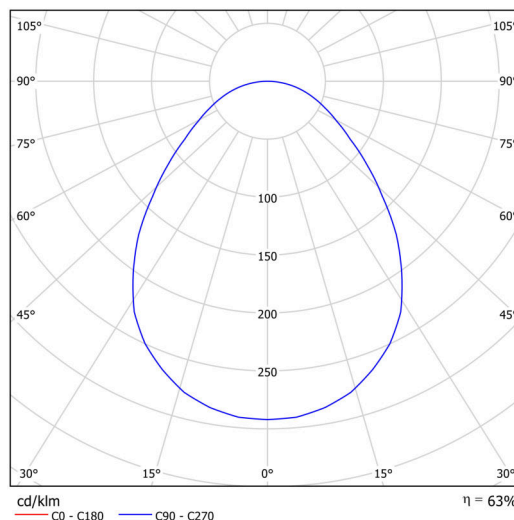

KRUGER P3 FOP

Kód produktu: KRU60215

Typ: LED-1L20EMP1050ZKN94/FOP3B/z5/NK1W B 3K#

Krátký popis svítidla: Bílé závěsné LED svítidlo nouzové kombinované s multipower funkcí a opálové prismatické stínidlo s dekorativním límcem.

Technické

Typy svítidel	Nouzové kombinované
Typ montáže	závěsné - tyč
Materiál základny	ocel
Materiál stínidla	opálové prismatické (FOP) s kovovým límcem
Barva základny	bílá Ral9003
Barva stínidla	bílá
Držení stínidla	sklapovací systém
Umístění montáže	strop
Šířka	490 mm
Délka	490 mm
Výška	80 mm
Průměr	ø 490 mm
Délka závěsu	1000 mm
Montážní otvor	2xø5mm
Kabelový vstup	2xø16mm
Energetická třída	D
Provozní teplota	od 0°C do +30°C

Elektrické

Příkon	48 W
Stupeň krytí	IP40
Objímka	LED modul
Typ baterií	NiCd
Čas nouze	3 hod
Svorkovnice	šroubovací
Počet svítidel na jistič B10A	18 ks
Počet svítidel na jistič B16A	30 ks
Počet svítidel na jistič C10A	21 ks
Počet svítidel na jistič C16A	34 ks

Světelné

Světelný tok svítidla	4720 lm
Světelný tok zdroje	7740 lm
Měrný výkon	98 lm/W
Teplota	3000 K
Životnost LED L80/B10	100000 hod
CRI	Ra80
MacAdam	3
Fotobiologická bezpečnost svítidla dle EN 62471 (Blue light hazard)	Risk group 0

Eulum data pro výpočtové programy jsou k dispozici na www.osmont.cz.