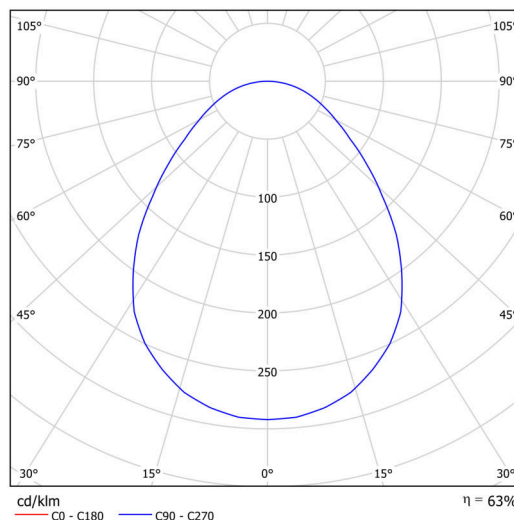

KRUGER P3 FOP

Kód produktu: KRU60213

Typ: LED-1L20EMP1050ZKN94/FOP3B/z5 B 3K#

Krátký popis svítidla: Bílé závěsné LED svítidlo ON/OFF s multipower funkcí a opálové prismatické stínidlo s dekorativním límcem.

Technické

Typy svítidel	Klasické on/off
Typ montáže	závěsné - tyč
Materiál základny	ocel
Materiál stínidla	opálové prismatické (FOP) s kovovým límcem
Barva základny	bílá Ral9003
Barva stínidla	bílá
Držení stínidla	sklapovací systém
Umístění montáže	strop
Šířka	490 mm
Délka	490 mm
Výška	80 mm
Průměr	Ø 490 mm
Délka závěsu	1000 mm
Montážní otvor	2xØ5mm
Kabelový vstup	2xØ16mm
Energetická třída	D
Provozní teplota	od -20°C do +30°C

Elektrické

Příkon	48 W
Stupeň krytí	IP40
Objímka	LED modul
Svorkovnice	šroubovací
Počet svítidel na jistič B10A	24 ks
Počet svítidel na jistič B16A	40 ks
Počet svítidel na jistič C10A	24 ks
Počet svítidel na jistič C16A	40 ks

Světelné

Světelný tok svítidla	4720 lm
Světelný tok zdroje	7740 lm
Měrný výkon	98 lm/W
Teplota	3000 K
Životnost LED L80/B10	100000 hod
CRI	Ra80
MacAdam	3
Fotobiologická bezpečnost svítidla dle EN 62471 (Blue light hazard)	Risk group 0

Eulum data pro výpočtové programy jsou k dispozici na www.osmont.cz.