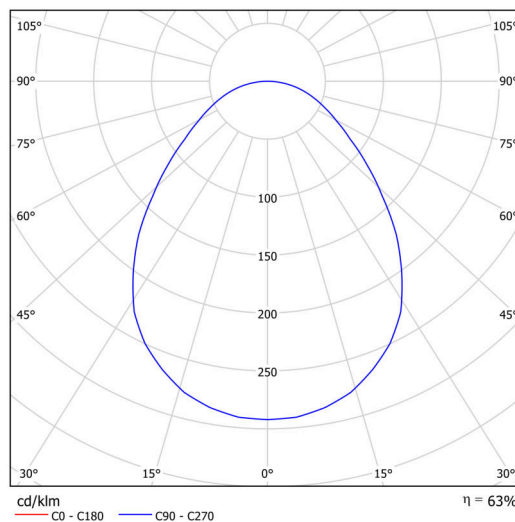

KRUGER P3 FOP

Kód produktu: KRU60210

Typ: LED-1L20EMP700ZKN94/FOP3B/z5 B 3K#

Krátký popis svítidla: Bílé závěsné LED svítidlo ON/OFF s multipower funkcí a opálové prismatické stínidlo s dekorativním límcem.

Technické

Typy svítidel	Klasické on/off
Typ montáže	závěsné - tyč
Materiál základny	ocel
Materiál stínidla	opálové prismatické (FOP) s kovovým límcem
Barva základny	bílá Ral9003
Barva stínidla	bílá
Držení stínidla	sklapovací systém
Umístění montáže	strop
Šířka	490 mm
Délka	490 mm
Výška	80 mm
Průměr	Ø 490 mm
Délka závěsu	1000 mm
Montážní otvor	2xØ5mm
Kabelový vstup	2xØ16mm
Energetická třída	D
Provozní teplota	od -20°C do +30°C

Elektrické

Příkon	32 W
Stupeň krytí	IP40
Objímka	LED modul
Svorkovnice	šroubovací
Počet svítidel na jistič B10A	37 ks
Počet svítidel na jistič B16A	59 ks
Počet svítidel na jistič C10A	37 ks
Počet svítidel na jistič C16A	59 ks

Světelné

Světelný tok svítidla	3250 lm
Světelný tok zdroje	5330 lm
Měrný výkon	101 lm/W
Teplota	3000 K
Životnost LED L80/B10	100000 hod
CRI	Ra80
MacAdam	3
Fotobiologická bezpečnost svítidla dle EN 62471 (Blue light hazard)	Risk group 0

Eulum data pro výpočtové programy jsou k dispozici na www.osmont.cz.