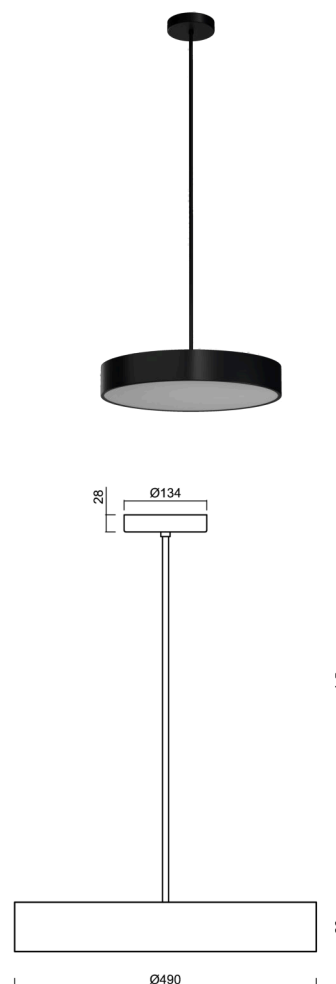

KRUGER P3 FO

Kód produktu: KRU61044

Typ: LED-1L20ET1050ZKN94/FO3C/z5 DALI 27-65K#

Krátký popis svítidla: Černé závěsné LED svítidlo s Tunable White systémem a opálové plastové stínidlo s dekorativním límcem.

Technické

Typy svítidel	Tunable White
Typ montáže	závěsné - tyč
Materiál základny	ocel
Materiál stínidla	plastové opálové (FO) s kovovým límcem
Barva základny	černá Ral9005
Barva stínidla	bílá - černá
Držení stínidla	sklapovací systém
Umístění montáže	strop
Šířka	490 mm
Délka	490 mm
Výška	80 mm
Průměr	ø 490 mm
Délka závěsu	1000 mm
Montážní otvor	2xø5mm
Kabelový vstup	2xø16mm
Energetická třída	D
Provozní teplota	od -20°C do +30°C

Elektrické

Příkon	48 W
Stupeň krytí	IP40
Objímka	LED modul
Svorkovnice	šroubovací
Počet svítidel na jistič B10A	14 ks
Počet svítidel na jistič B16A	23 ks

Světelné

Světelný tok svítidla	4990 lm
Světelný tok zdroje	7790 lm
Měrný výkon	103 lm/W
Teplota	2700-6500 K
Životnost LED L80/B10	100000 hod
CRI	Ra80
MacAdam	3
Fotobiologická bezpečnost svítidla dle EN 62471 (Blue light hazard)	Risk group 0

Eulum data pro výpočtové programy jsou k dispozici na www.osmont.cz.