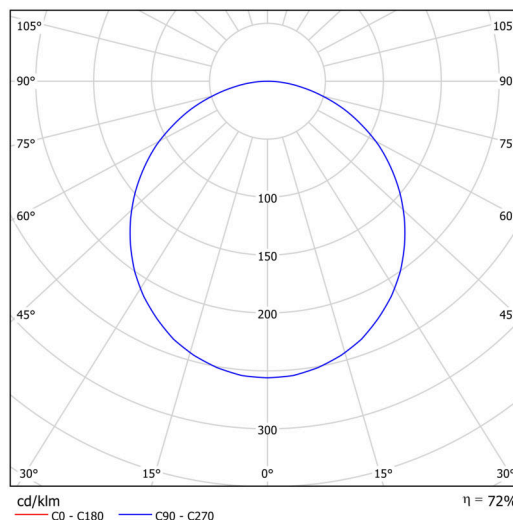

KRUGER P3 FO

Kód produktu: KRU61044

Typ: LED-1L20ET1050ZKN94/FO3C/z5 DALI 27-65K#

Krátký popis svítidla: Černé závěsné LED svítidlo s Tunable White systémem a opálové plastové stínidlo s dekorativním límcem.

Technické

Typy svítidel	Tunable White
Typ montáže	závěsné - tyč
Materiál základny	ocel
Materiál stínidla	plastové opálové (FO) s kovovým límcem
Barva základny	černá Ral9005
Barva stínidla	bílá - černá
Držení stínidla	sklapovací systém
Umístění montáže	strop
Šířka	490 mm
Délka	490 mm
Výška	80 mm
Průměr	ø 490 mm
Délka závěsu	1000 mm
Montážní otvor	2xø5mm
Kabelový vstup	2xø16mm
Energetická třída	D
Provozní teplota	od -20°C do +30°C

Elektrické

Příkon	48 W
Stupeň krytí	IP40
Objímka	LED modul
Svorkovnice	šroubovací
Počet svítidel na jistič B10A	14 ks
Počet svítidel na jistič B16A	23 ks

Světelné

Světelný tok svítidla	4990 lm
Světelný tok zdroje	7790 lm
Měrný výkon	103 lm/W
Teplota	2700-6500 K
Životnost LED L80/B10	100000 hod
CRI	Ra80
MacAdam	3
Fotobiologická bezpečnost svítidla dle EN 62471 (Blue light hazard)	Risk group 0

Eulum data pro výpočtové programy jsou k dispozici na www.osmont.cz.