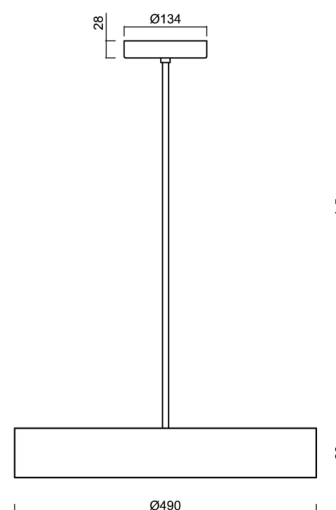

Světelné

Světelný tok svítidla	5730 lm
Světelný tok zdroje	8070 lm
Světelný tok zdroje v nouzovém režimu	200 lm
Teplota	4000 K
Životnost LED L80/B10	100000 hod
CRI	Ra80
MacAdam	3
Fotobiologická bezpečnost svítidla dle EN 62471 (Blue light hazard)	Risk group 0

Eulum data pro výpočtové programy jsou k dispozici na www.osmont.cz.