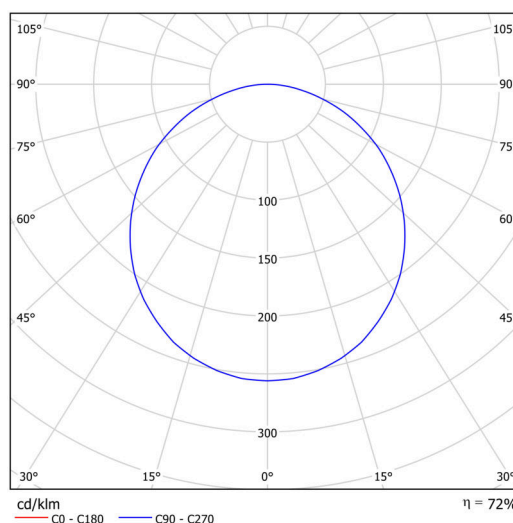

Světelné

Světelný tok svítidla	5730 lm
Světelný tok zdroje	8070 lm
Světelný tok zdroje v nouzovém režimu	200 lm
Teplota	4000 K
Životnost LED L80/B10	100000 hod
CRI	Ra80
MacAdam	3
Fotobiologická bezpečnost svítidla dle EN 62471 (Blue light hazard)	Risk group 0

Eulum data pro výpočtové programy jsou k dispozici na www.osmont.cz.