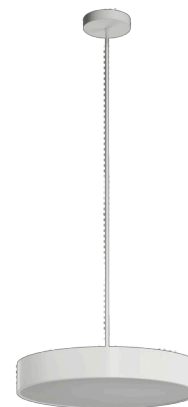

KRUGER P3 F0

Soukromý: LED-1L20EMP1050ZKN94/F03B/z5 NK3HST B 4K#

KRUGER P3 F0

Kód produktu: KRU60789

Typ: Soukromý: LED-1L20EMP1050ZKN94/F03B/z5 NK3HST B 4K#

Technické

Typy svítidel	Nouzové kombinované
Typ montáže	závěsné - tyč
Materiál základny	ocel
Materiál stínidla	plastové opálové (F0) s kovovým límcem
Barva stínidla	bílá
Držení stínidla	sklapovací systém
Umístění montáže	strop
Šířka	490 mm
Délka	490 mm
Výška	80 mm
Montážní otvor	2xØ5mm
Kabelový vstup	2xØ16mm
Rázová pevnost	IKxx

Elektrické

Příkon	48 W
Stupeň krytí	IP40
Objímka	LED modul
Typ baterií	LiFePO4
Čas nouze	3 hod
Svorkovnice	šroubovací

Světelné

Světelný tok svítidla	5730 lm
Světelný tok zdroje	8070 lm
Světelný tok zdroje v nouzovém režimu	200 lm
Teplota	4000 K
Životnost LED L80/B10	100000 hod
CRI	Ra80
MacAdam	3
Fotobiologická bezpečnost svítidla dle EN 62471 (Blue light hazard)	Risk group 0