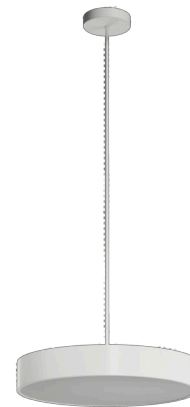

## KRUGER P3 F0

Soukromý: LED-1L20EMP700ZKN94/F03B/z5 NK3HST B 4K#

# KRUGER P3 FO

Kód produktu: KRU60788

Typ: Soukromý: LED-1L20EMP700ZKN94/FO3B/z5 NK3HST B 4K#

## Technické

Typy svítidel	Nouzové kombinované
Typ montáže	závěsné - tyč
Materiál základny	ocel
Materiál stínidla	plastové opálové (FO) s kovovým límcem
Barva stínidla	bílá
Držení stínidla	sklapovací systém
Umístění montáže	strop
Šířka	490 mm
Délka	490 mm
Výška	80 mm
Montážní otvor	2xØ5mm
Kabelový vstup	2xØ16mm
Rázová pevnost	IKxx