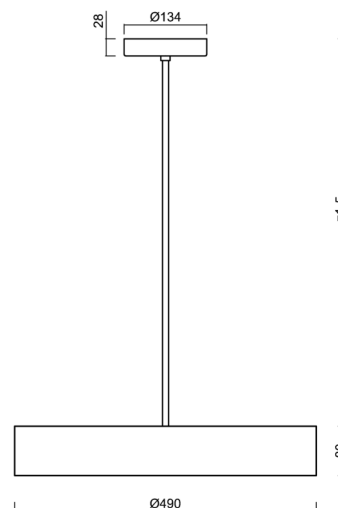

## Technické

Typy svítidel	Nouzové kombinované
Typ montáže	závěsné - tyč
Materiál základny	ocel
Materiál stínidla	plastové opálové (FO) s kovovým límcem
Barva stínidla	bílá
Držení stínidla	sklapovací systém
Umístění montáže	strop
Šířka	490 mm
Délka	490 mm
Výška	80 mm
Montážní otvor	2xØ5mm
Kabelový vstup	2xØ16mm
Rázová pevnost	IKxx

## Elektrické

Příkon	32 W
Stupeň krytí	IP40
Objímka	LED modul
Typ baterií	LiFePO4
Čas nouze	3 hod
Svorkovnice	šroubovací

## Montážní rozměry: