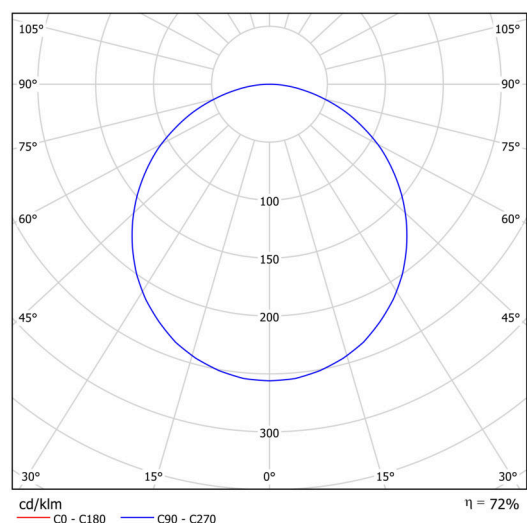

Světelné

Světelný tok svítidla	3950 lm
Světelný tok zdroje	5560 lm
Světelný tok zdroje v nouzovém režimu	200 lm
Teplota	4000 K
Životnost LED L80/B10	100000 hod
CRI	Ra80
MacAdam	3
Fotobiologická bezpečnost svítidla dle EN 62471 (Blue light hazard)	Risk group 0

Eulum data pro výpočtové programy jsou k dispozici na www.osmont.cz.