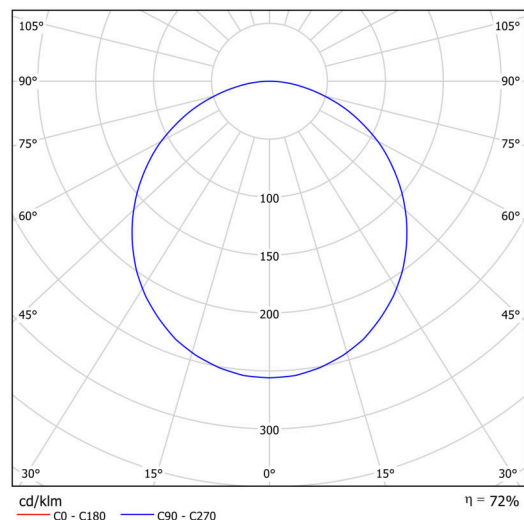

KRUGER P3 FO

Kód produktu: KRU60721

Typ: LED-1L20EMP1050ZKN94/FO3C/z5 C 4K#

Krátký popis svítidla: Černé závěsné LED svítidlo ON/OFF s multipower funkcí a opálové plastové stínidlo s dekorativním límcem.

Technické

Typy svítidel	Klasické on/off
Typ montáže	závěsné - tyč
Materiál základny	ocel
Materiál stínidla	plastové opálové (FO) s kovovým límcem
Barva základny	černá Ral9005
Barva stínidla	bílá - černá
Držení stínidla	sklapovací systém
Umístění montáže	strop
Šířka	490 mm
Délka	490 mm
Výška	80 mm
Průměr	Ø 490 mm
Délka závěsu	1000 mm
Montážní otvor	2xØ5mm
Kabelový vstup	2xØ16mm
Energetická třída	D
Provozní teplota	od -20°C do +30°C

Elektrické

Příkon	48 W
Stupeň krytí	IP40
Objímka	LED modul
Svorkovnice	šroubovací
Počet svítidel na jistič B10A	24 ks
Počet svítidel na jistič B16A	40 ks
Počet svítidel na jistič C10A	24 ks
Počet svítidel na jistič C16A	40 ks

Světelné

Světelný tok svítidla	5160 lm
Světelný tok zdroje	8070 lm
Měrný výkon	107 lm/W
Teplota	4000 K
Životnost LED L80/B10	100000 hod
CRI	Ra80
MacAdam	3
Fotobiologická bezpečnost svítidla dle EN 62471 (Blue light hazard)	Risk group 0

Eulum data pro výpočtové programy jsou k dispozici na www.osmont.cz.