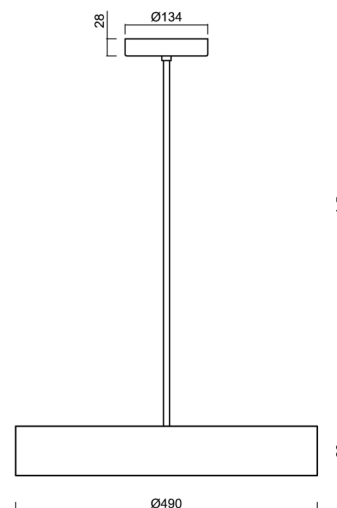

KRUGER P3 FO

Kód produktu: KRU60721

Typ: LED-1L20EMP1050ZKN94/FO3C/z5 C 4K#

Krátký popis svítidla: Černé závěsné LED svítidlo ON/OFF s multipower funkcí a opálové plastové stínidlo s dekorativním límcem.

Technické

Typy svítidel	Klasické on/off
Typ montáže	závěsné - tyč
Materiál základny	ocel
Materiál stínidla	plastové opálové (FO) s kovovým límcem
Barva základny	černá Ral9005
Barva stínidla	bílá - černá
Držení stínidla	sklapovací systém
Umístění montáže	strop
Šířka	490 mm
Délka	490 mm
Výška	80 mm
Průměr	Ø 490 mm
Délka závěsu	1000 mm
Montážní otvor	2xØ5mm
Kabelový vstup	2xØ16mm
Energetická třída	D
Provozní teplota	od -20°C do +30°C

Elektrické

Příkon	48 W
Stupeň krytí	IP40
Objímka	LED modul
Svorkovnice	šroubovací
Počet svítidel na jistič B10A	24 ks
Počet svítidel na jistič B16A	40 ks
Počet svítidel na jistič C10A	24 ks
Počet svítidel na jistič C16A	40 ks

Světelné

Světelný tok svítidla	5160 lm
Světelný tok zdroje	8070 lm
Měrný výkon	107 lm/W
Teplota	4000 K
Životnost LED L80/B10	100000 hod
CRI	Ra80
MacAdam	3
Fotobiologická bezpečnost svítidla dle EN 62471 (Blue light hazard)	Risk group 0

Eulum data pro výpočtové programy jsou k dispozici na www.osmont.cz.