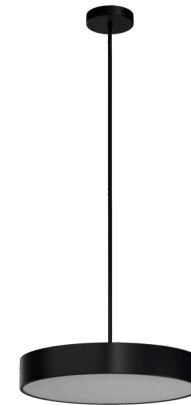

KRUGER P3 FO

Kód produktu: KRU60721

Typ: LED-1L20EMP1050ZKN94/FO3C/z5 C 4K#

Krátký popis svítidla: Černé závěsné LED svítidlo ON/OFF s multipower funkcí a opálové plastové stínidlo s dekorativním límcem.

Technické

Typy svítidel	Klasické on/off
Typ montáže	závěsné - tyč
Materiál základny	ocel
Materiál stínidla	plastové opálové (FO) s kovovým límcem
Barva základny	černá Ral9005
Barva stínidla	bílá - černá
Držení stínidla	sklapovací systém
Umístění montáže	strop
Šířka	490 mm
Délka	490 mm
Výška	80 mm
Průměr	Ø 490 mm
Délka závěsu	1000 mm
Montážní otvor	2xØ5mm
Kabelový vstup	2xØ16mm
Energetická třída	D
Provozní teplota	od -20°C do +30°C

Elektrické

Příkon	48 W
Stupeň krytí	IP40
Objímka	LED modul
Svorkovnice	šroubovací
Počet svítidel na jistič B10A	24 ks
Počet svítidel na jistič B16A	40 ks
Počet svítidel na jistič C10A	24 ks
Počet svítidel na jistič C16A	40 ks

Světelné

Světelný tok svítidla	5160 lm
Světelný tok zdroje	8070 lm
Měrný výkon	107 lm/W
Teplota	4000 K
Životnost LED L80/B10	100000 hod
CRI	Ra80
MacAdam	3
Fotobiologická bezpečnost svítidla dle EN 62471 (Blue light hazard)	Risk group 0

Eulum data pro výpočtové programy jsou k dispozici na www.osmont.cz.