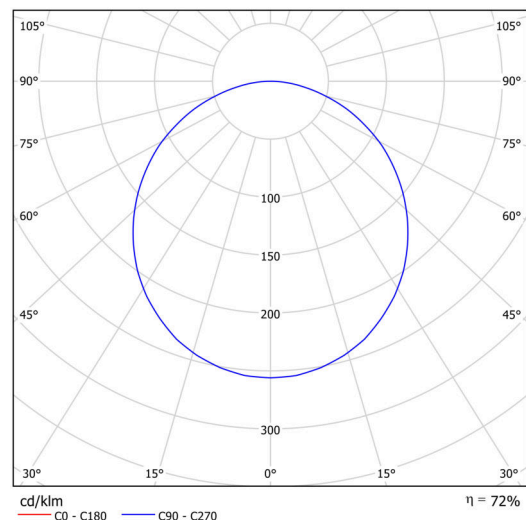

KRUGER P3 FO

Kód produktu: KRU60720

Typ: LED-1L20EMP700ZKN94/FO3C/z5/NK1W C 4K#

Krátký popis svítidla: Černé závěsné LED svítidlo nouzové kombinované s multipower funkcí a opálové plastové stínidlo s dekorativním límcem.

Technické

Typy svítidel	Nouzové kombinované
Typ montáže	závěsné - tyč
Materiál základny	ocel
Materiál stínidla	plastové opálové (FO) s kovovým límcem
Barva základny	černá Ral9005
Barva stínidla	bílá - černá
Držení stínidla	sklapovací systém
Umístění montáže	strop
Šířka	490 mm
Délka	490 mm
Výška	80 mm
Průměr	ø 490 mm
Délka závěsu	1000 mm
Montážní otvor	2xø5mm
Kabelový vstup	2xø16mm
Energetická třída	D
Provozní teplota	od 0°C do +30°C

Elektrické

Příkon	32 W
Stupeň krytí	IP40
Objímka	LED modul
Typ baterií	NiCd
Čas nouze	3 hod
Svorkovnice	šroubovací
Počet svítidel na jistič B10A	26 ks
Počet svítidel na jistič B16A	40 ks
Počet svítidel na jistič C10A	30 ks
Počet svítidel na jistič C16A	48 ks

Světelné

Světelný tok svítidla	3560 lm
Světelný tok zdroje	5560 lm
Měrný výkon	111 lm/W
Teplota	4000 K
Životnost LED L80/B10	100000 hod
CRI	Ra80
MacAdam	3
Fotobiologická bezpečnost svítidla dle EN 62471 (Blue light hazard)	Risk group 0

Eulum data pro výpočtové programy jsou k dispozici na www.osmont.cz.