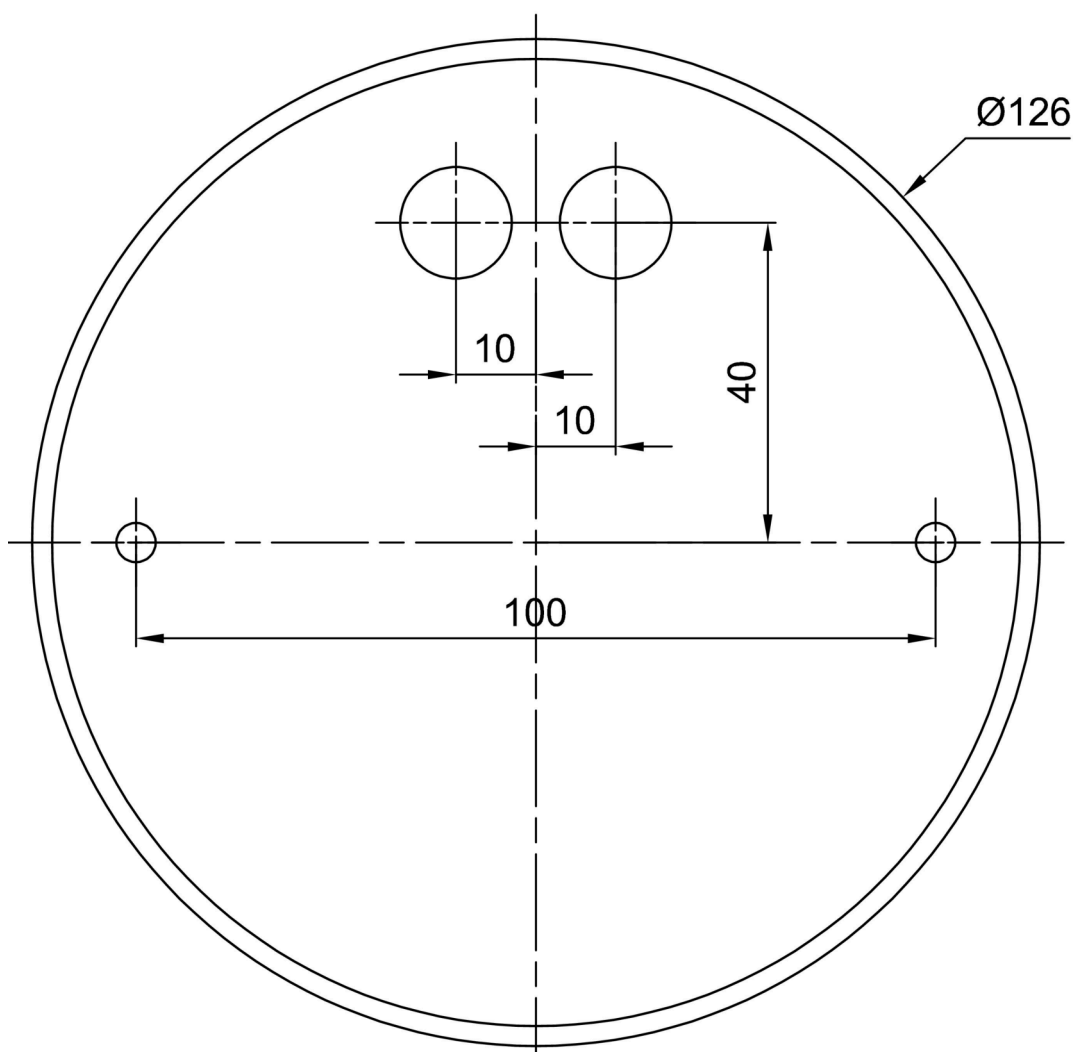

TECHNICKÝ LIST

Multipower

Možnost nastavení výkonu uživatelem (DIP přepínač na proudovém zdroji).

I [mA]	700	600	500	400	
[%]	100	86	71	57	

Logistické

EAN	8591728085216
Záruka*	60 měsíců

*U akumulátorů je poskytována záruka v délce 12 měsíců od data prodeje.

Montážní rozměry: