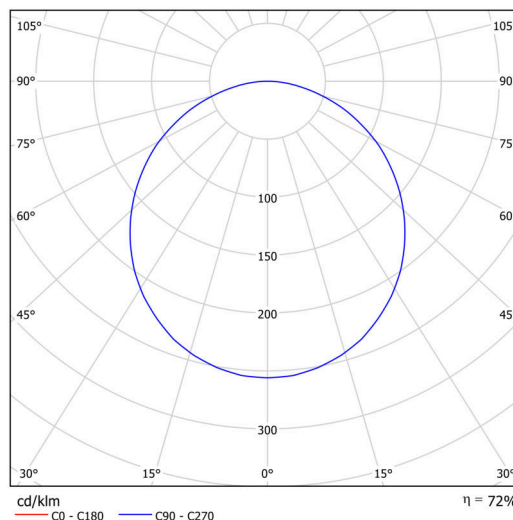

KRUGER P3 FO

Kód produktu: KRU60718

Typ: LED-1L20EMP700ZKN94/F03C/z5 C 4K#

Krátký popis svítidla: Černé závěsné LED svítidlo ON/OFF s multipower funkcí a opálové plastové stínidlo s dekorativním límcem.

Technické

Typy svítidel	Klasické on/off
Typ montáže	závěsné - tyč
Materiál základny	ocel
Materiál stínidla	plastové opálové (FO) s kovovým límcem
Barva základny	černá Ral9005
Barva stínidla	bílá - černá
Držení stínidla	sklapovací systém
Umístění montáže	strop
Šířka	490 mm
Délka	490 mm
Výška	80 mm
Průměr	Ø 490 mm
Délka závěsu	1000 mm
Montážní otvor	2xØ5mm
Kabelový vstup	2xØ16mm
Energetická třída	D
Provozní teplota	od -20°C do +30°C

Elektrické

Příkon	32 W
Stupeň krytí	IP40
Objímka	LED modul
Svorkovnice	šroubovací
Počet svítidel na jistič B10A	37 ks
Počet svítidel na jistič B16A	59 ks
Počet svítidel na jistič C10A	37 ks
Počet svítidel na jistič C16A	59 ks

Světelné

Světelný tok svítidla	3560 lm
Světelný tok zdroje	5560 lm
Měrný výkon	111 lm/W
Teplota	4000 K
Životnost LED L80/B10	100000 hod
CRI	Ra80
MacAdam	3
Fotobiologická bezpečnost svítidla dle EN 62471 (Blue light hazard)	Risk group 0

Eulum data pro výpočtové programy jsou k dispozici na www.osmont.cz.