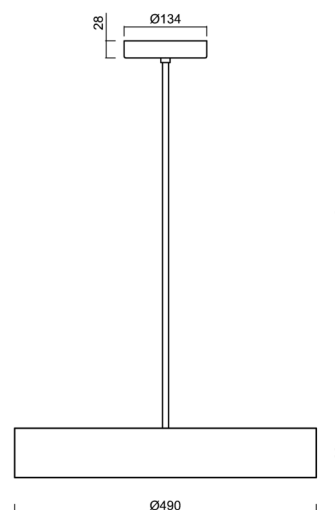

KRUGER P3 FO

Kód produktu: KRU60718

Typ: LED-1L20EMP700ZKN94/F03C/z5 C 4K#

Krátký popis svítidla: Černé závěsné LED svítidlo ON/OFF s multipower funkcí a opálové plastové stínidlo s dekorativním límcem.

Technické

Typy svítidel	Klasické on/off
Typ montáže	závěsné - tyč
Materiál základny	ocel
Materiál stínidla	plastové opálové (FO) s kovovým límcem
Barva základny	černá Ral9005
Barva stínidla	bílá - černá
Držení stínidla	sklapovací systém
Umístění montáže	strop
Šířka	490 mm
Délka	490 mm
Výška	80 mm
Průměr	Ø 490 mm
Délka závěsu	1000 mm
Montážní otvor	2xØ5mm
Kabelový vstup	2xØ16mm
Energetická třída	D
Provozní teplota	od -20°C do +30°C

Elektrické

Příkon	32 W
Stupeň krytí	IP40
Objímka	LED modul
Svorkovnice	šroubovací
Počet svítidel na jistič B10A	37 ks
Počet svítidel na jistič B16A	59 ks
Počet svítidel na jistič C10A	37 ks
Počet svítidel na jistič C16A	59 ks

Světelné

Světelný tok svítidla	3560 lm
Světelný tok zdroje	5560 lm
Měrný výkon	111 lm/W
Teplota	4000 K
Životnost LED L80/B10	100000 hod
CRI	Ra80
MacAdam	3
Fotobiologická bezpečnost svítidla dle EN 62471 (Blue light hazard)	Risk group 0

Eulum data pro výpočtové programy jsou k dispozici na www.osmont.cz.