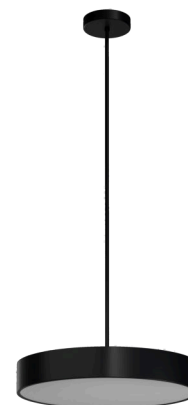

KRUGER P3 FO

Kód produktu: KRU60718

Typ: LED-1L20EMP700ZKN94/F03C/z5 C 4K#

Krátký popis svítidla: Černé závěsné LED svítidlo ON/OFF s multipower funkcí a opálové plastové stínidlo s dekorativním límcem.

Technické

Typy svítidel	Klasické on/off
Typ montáže	závěsné - tyč
Materiál základny	ocel
Materiál stínidla	plastové opálové (FO) s kovovým límcem
Barva základny	černá Ral9005
Barva stínidla	bílá - černá
Držení stínidla	sklapovací systém
Umístění montáže	strop
Šířka	490 mm
Délka	490 mm
Výška	80 mm
Průměr	Ø 490 mm
Délka závěsu	1000 mm
Montážní otvor	2xØ5mm
Kabelový vstup	2xØ16mm
Energetická třída	D
Provozní teplota	od -20°C do +30°C

Elektrické

Příkon	32 W
Stupeň krytí	IP40
Objímka	LED modul
Svorkovnice	šroubovací
Počet svítidel na jistič B10A	37 ks
Počet svítidel na jistič B16A	59 ks
Počet svítidel na jistič C10A	37 ks
Počet svítidel na jistič C16A	59 ks

Světelné

Světelný tok svítidla	3560 lm
Světelný tok zdroje	5560 lm
Měrný výkon	111 lm/W
Teplota	4000 K
Životnost LED L80/B10	100000 hod
CRI	Ra80
MacAdam	3
Fotobiologická bezpečnost svítidla dle EN 62471 (Blue light hazard)	Risk group 0

Eulum data pro výpočtové programy jsou k dispozici na www.osmont.cz.