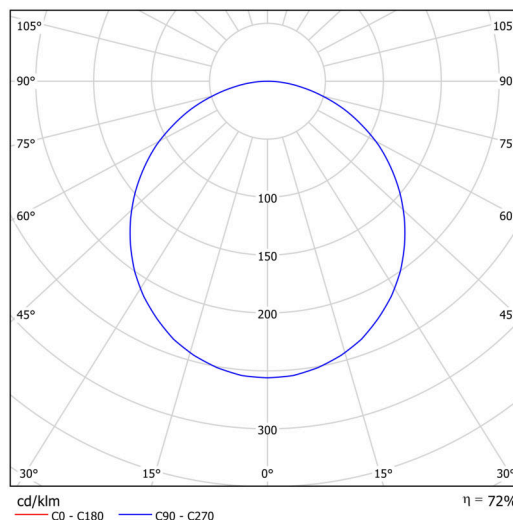

KRUGER P3 FO

Kód produktu: KRU60709

Typ: LED-1L20EMP1050ZKN94/F03B/z5/NK1W B 4K#

Krátký popis svítidla: Bílé závěsné LED svítidlo nouzové kombinované s multipower funkcí a opálové plastové stínidlo s dekorativním límcem.

Technické

Typy svítidel	Nouzové kombinované
Typ montáže	závěsné - tyč
Materiál základny	ocel
Materiál stínidla	plastové opálové (FO) s kovovým límcem
Barva základny	bílá Ral9003
Barva stínidla	bílá
Držení stínidla	sklapovací systém
Umístění montáže	strop
Šířka	490 mm
Délka	490 mm
Výška	80 mm
Průměr	ø 490 mm
Délka závěsu	1000 mm
Montážní otvor	2xø5mm
Kabelový vstup	2xø16mm
Energetická třída	D
Provozní teplota	od 0°C do +30°C

Elektrické

Příkon	48 W
Stupeň krytí	IP40
Objímka	LED modul
Typ baterií	NiCd
Čas nouze	3 hod
Svorkovnice	šroubovací
Počet svítidel na jistič B10A	18 ks
Počet svítidel na jistič B16A	30 ks
Počet svítidel na jistič C10A	21 ks
Počet svítidel na jistič C16A	34 ks

Světelné

Světelný tok svítidla	5730 lm
Světelný tok zdroje	8070 lm
Měrný výkon	119 lm/W
Teplota	4000 K
Životnost LED L80/B10	100000 hod
CRI	Ra80
MacAdam	3
Fotobiologická bezpečnost svítidla dle EN 62471 (Blue light hazard)	Risk group 0

Eulum data pro výpočtové programy jsou k dispozici na www.osmont.cz.