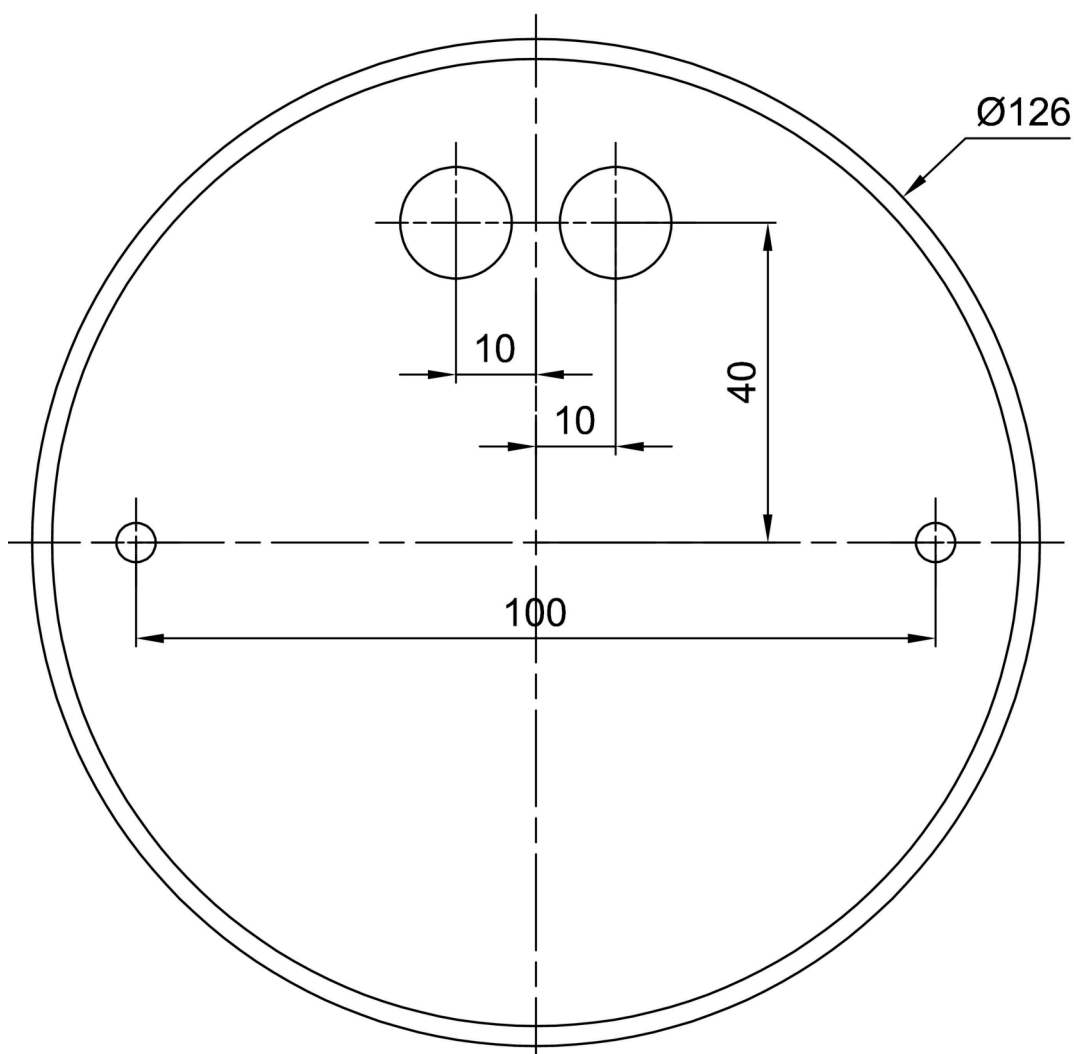

TECHNICKÝ LIST

Multipower

Možnost nastavení výkonu uživatelem (DIP přepínač na proudovém zdroji).

I [mA]	1050	900	850	700	
[%]	100	86	81	67	

Logistické

EAN	8591728085100
Záruka*	60 měsíců

*U akumulátorů je poskytována záruka v délce 12 měsíců od data prodeje.

Montážní rozměry: