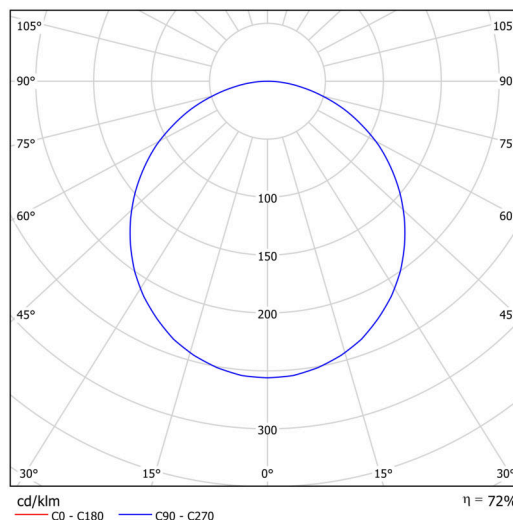

KRUGER P3 FO

Kód produktu: KRU60706

Typ: LED-1L20EMP700ZKN94/FO3B/z5/NK1W B 4K#

Krátký popis svítidla: Bílé závěsné LED svítidlo nouzové kombinované s multipower funkcí a opálové plastové stínidlo s dekorativním límcem.

Technické

Typy svítidel	Nouzové kombinované
Typ montáže	závěsné - tyč
Materiál základny	ocel
Materiál stínidla	plastové opálové (FO) s kovovým límcem
Barva základny	bílá Ral9003
Barva stínidla	bílá
Držení stínidla	sklapovací systém
Umístění montáže	strop
Šířka	490 mm
Délka	490 mm
Výška	80 mm
Průměr	Ø 490 mm
Délka závěsu	1000 mm
Montážní otvor	2xØ5mm
Kabelový vstup	2xØ16mm
Energetická třída	D
Provozní teplota	od 0°C do +30°C

Elektrické

Příkon	32 W
Stupeň krytí	IP40
Objímka	LED modul
Typ baterií	NiCd
Čas nouze	3 hod
Svorkovnice	šroubovací
Počet svítidel na jistič B10A	26 ks
Počet svítidel na jistič B16A	40 ks
Počet svítidel na jistič C10A	30 ks
Počet svítidel na jistič C16A	48 ks

Světelné

Světelný tok svítidla	3950 lm
Světelný tok zdroje	5560 lm
Měrný výkon	123 lm/W
Teplota	4000 K
Životnost LED L80/B10	100000 hod
CRI	Ra80
MacAdam	3
Fotobiologická bezpečnost svítidla dle EN 62471 (Blue light hazard)	Risk group 0

Eulum data pro výpočtové programy jsou k dispozici na www.osmont.cz.