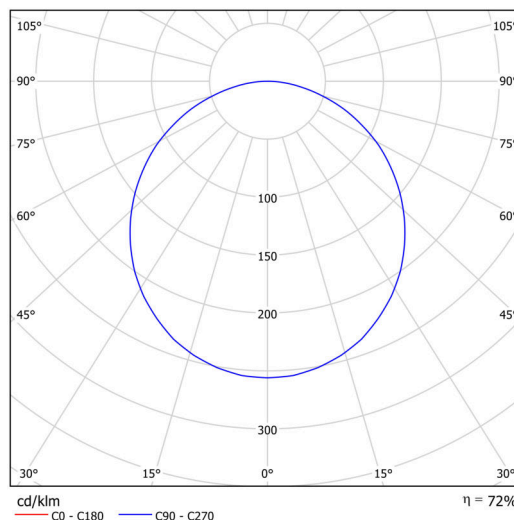

KRUGER P3 FO

Kód produktu: KRU60704

Typ: LED-1L20EMP700ZKN94/F03B/z5 B 4K#

Krátký popis svítidla: Bílé závěsné LED svítidlo ON/OFF s multipower funkcí a opálové plastové stínidlo s dekorativním límcem.

Technické

Typy svítidel	Klasické on/off
Typ montáže	závěsné - tyč
Materiál základny	ocel
Materiál stínidla	plastové opálové (FO) s kovovým límcem
Barva základny	bílá Ral9003
Barva stínidla	bílá
Držení stínidla	sklapovací systém
Umístění montáže	strop
Šířka	490 mm
Délka	490 mm
Výška	80 mm
Průměr	ø 490 mm
Délka závěsu	1000 mm
Montážní otvor	2xø5mm
Kabelový vstup	2xø16mm
Energetická třída	D
Provozní teplota	od -20°C do +30°C

Elektrické

Příkon	32 W
Stupeň krytí	IP40
Objímka	LED modul
Svorkovnice	šroubovací
Počet svítidel na jistič B10A	37 ks
Počet svítidel na jistič B16A	59 ks
Počet svítidel na jistič C10A	37 ks
Počet svítidel na jistič C16A	59 ks

Světelné

Světelný tok svítidla	3950 lm
Světelný tok zdroje	5560 lm
Měrný výkon	123 lm/W
Teplota	4000 K
Životnost LED L80/B10	100000 hod
CRI	Ra80
MacAdam	3
Fotobiologická bezpečnost svítidla dle EN 62471 (Blue light hazard)	Risk group 0

Eulum data pro výpočtové programy jsou k dispozici na www.osmont.cz.