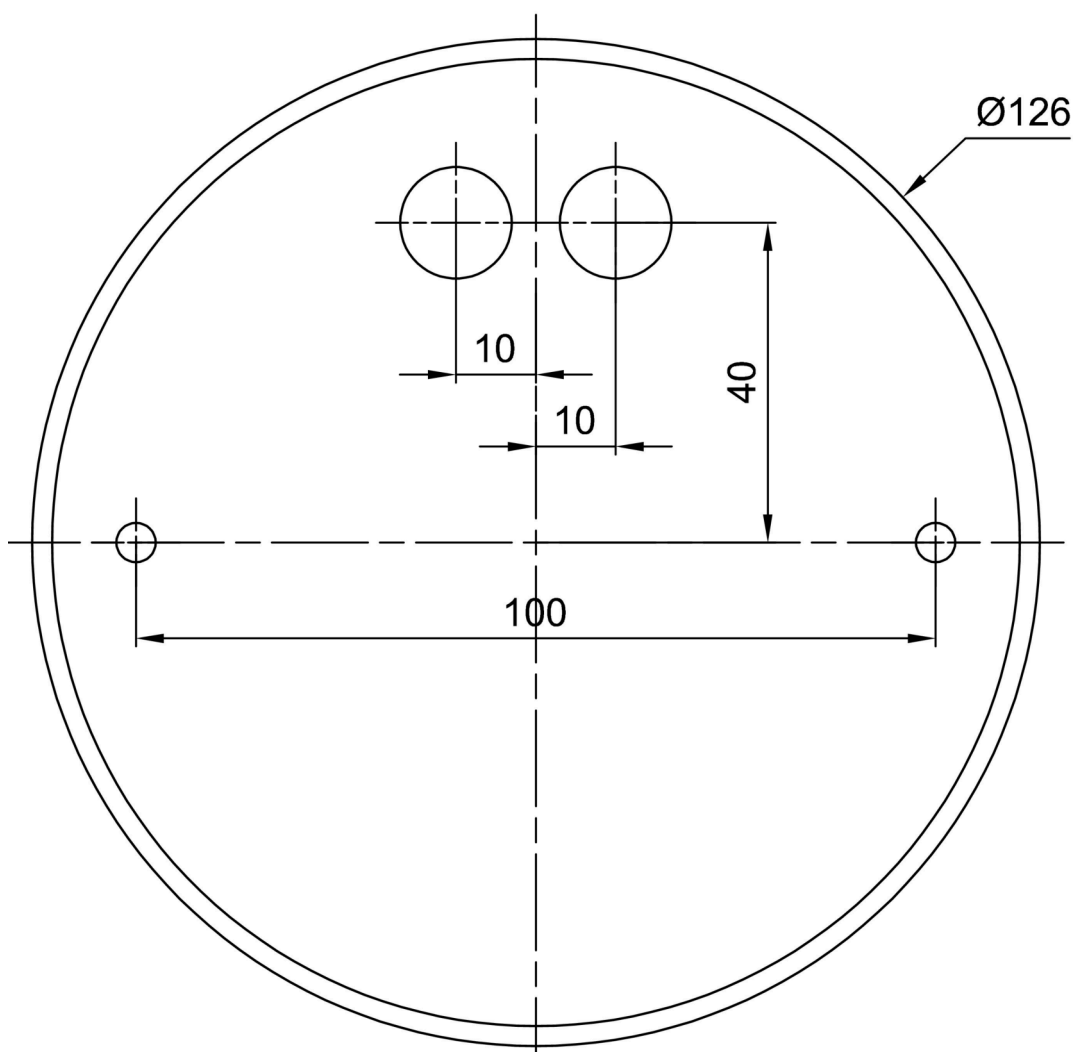

TECHNICKÝ LIST

Multipower

Možnost nastavení výkonu uživatelem (DIP přepínač na proudovém zdroji).

I [mA]	700	600	500	400	
[%]	100	86	71	57	

Logistické

EAN	8591728085056
Záruka*	60 měsíců

*U akumulátorů je poskytována záruka v délce 12 měsíců od data prodeje.

Montážní rozměry: