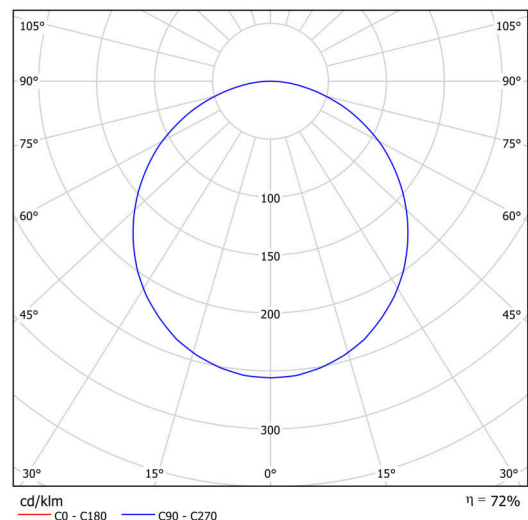

Světelné

Světelný tok svítidla	4950 lm
Světelný tok zdroje	7740 lm
Světelný tok zdroje v nouzovém režimu	200 lm
Teplota	3000 K
Životnost LED L80/B10	100000 hod
CRI	Ra80
MacAdam	3
Fotobiologická bezpečnost svítidla dle EN 62471 (Blue light hazard)	Risk group 0

Eulum data pro výpočtové programy jsou k dispozici na www.osmont.cz.