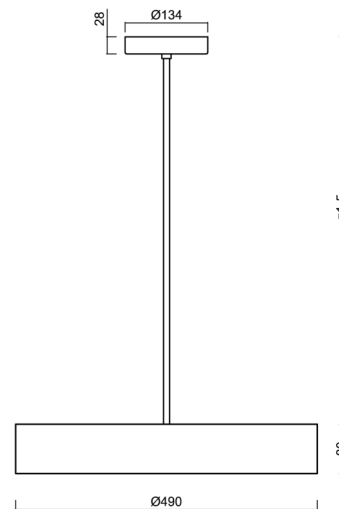

KRUGER P3 F0

Soukromý: LED-1L20EMP1050ZKN94/F03C/z5 NK3HST C 3K#

WWW.OSMONT.CZ

KRUGER P3 FO

Kód produktu: KRU60293

Typ: Soukromý: LED-1L20EMP1050ZKN94/FO3C/z5 NK3HST C 3K#

Technické

Typy svítidel	Nouzové kombinované
Typ montáže	závěsné - tyč
Materiál základny	ocel
Materiál stínidla	plastové opálové (FO) s kovovým límcem
Barva stínidla	bílá - černá
Držení stínidla	sklapovací systém
Umístění montáže	strop
Šířka	490 mm
Délka	490 mm
Výška	80 mm
Montážní otvor	2xØ5mm
Kabelový vstup	2xØ16mm
Rázová pevnost	IKxx

Elektrické

Příkon	48 W
Stupeň krytí	IP40
Objímka	LED modul
Typ baterií	LiFePO4
Čas nouze	3 hod
Svorkovnice	šroubovací

Světelné

Světelný tok svítidla	4950 lm
Světelný tok zdroje	7740 lm
Světelný tok zdroje v nouzovém režimu	200 lm
Teplota	3000 K
Životnost LED L80/B10	100000 hod
CRI	Ra80
MacAdam	3
Fotobiologická bezpečnost svítidla dle EN 62471 (Blue light hazard)	Risk group 0

Montážní rozměry: