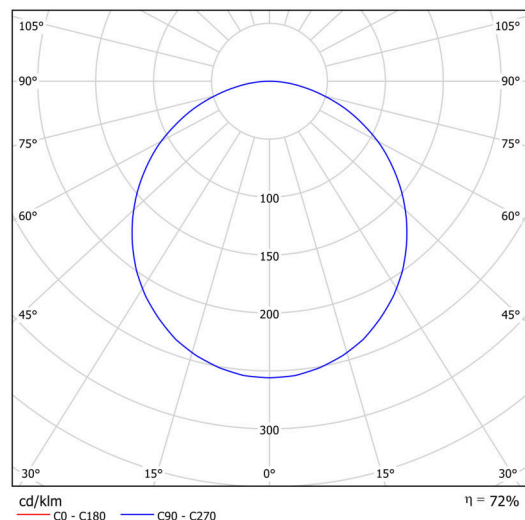

Světelné

Světelný tok svítidla	5500 lm
Světelný tok zdroje	7740 lm
Světelný tok zdroje v nouzovém režimu	200 lm
Teplota	3000 K
Životnost LED L80/B10	100000 hod
CRI	Ra80
MacAdam	3
Fotobiologická bezpečnost svítidla dle EN 62471 (Blue light hazard)	Risk group 0

Eulum data pro výpočtové programy jsou k dispozici na www.osmont.cz.