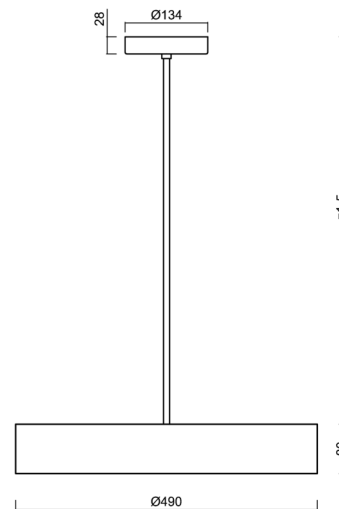

KRUGER P3 F0

Soukromý: LED-1L20EMP1050ZKN94/F03B/z5 NK3HST B 3K#

KRUGER P3 FO

Kód produktu: KRU60289

Typ: Soukromý: LED-1L20EMP1050ZKN94/FO3B/z5 NK3HST B 3K#

Technické

Typy svítidel	Nouzové kombinované
Typ montáže	závěsné - tyč
Materiál základny	ocel
Materiál stínidla	plastové opálové (FO) s kovovým límcem
Barva stínidla	bílá
Držení stínidla	sklapovací systém
Umístění montáže	strop
Šířka	490 mm
Délka	490 mm
Výška	80 mm
Montážní otvor	2xØ5mm
Kabelový vstup	2xØ16mm
Rázová pevnost	IKxx

Elektrické

Příkon	48 W
Stupeň krytí	IP40
Objímka	LED modul
Typ baterií	LiFePO4
Čas nouze	3 hod
Svorkovnice	šroubovací

Světelné

Světelný tok svítidla	5500 lm
Světelný tok zdroje	7740 lm
Světelný tok zdroje v nouzovém režimu	200 lm
Teplota	3000 K
Životnost LED L80/B10	100000 hod
CRI	Ra80
MacAdam	3
Fotobiologická bezpečnost svítidla dle EN 62471 (Blue light hazard)	Risk group 0

Montážní rozměry: