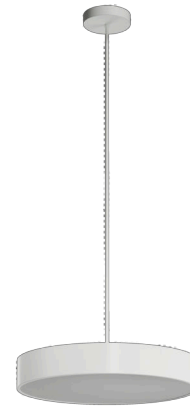

KRUGER P3 F0

Soukromý: LED-1L20EMP1050ZKN94/F03B/z5 NK3HST B 3K#

KRUGER P3 FO

Kód produktu: KRU60289

Typ: Soukromý: LED-1L20EMP1050ZKN94/FO3B/z5 NK3HST B 3K#

Technické

Typy svítidel	Nouzové kombinované
Typ montáže	závěsné - tyč
Materiál základny	ocel
Materiál stínidla	plastové opálové (FO) s kovovým límcem
Barva stínidla	bílá
Držení stínidla	sklapovací systém
Umístění montáže	strop
Šířka	490 mm
Délka	490 mm
Výška	80 mm
Montážní otvor	2xØ5mm
Kabelový vstup	2xØ16mm
Rázová pevnost	IKxx

Elektrické

Příkon	48 W
Stupeň krytí	IP40
Objímka	LED modul
Typ baterií	LiFePO4
Čas nouze	3 hod
Svorkovnice	šroubovací

Světelné

Světelný tok svítidla	5500 lm
Světelný tok zdroje	7740 lm
Světelný tok zdroje v nouzovém režimu	200 lm
Teplota	3000 K
Životnost LED L80/B10	100000 hod
CRI	Ra80
MacAdam	3
Fotobiologická bezpečnost svítidla dle EN 62471 (Blue light hazard)	Risk group 0