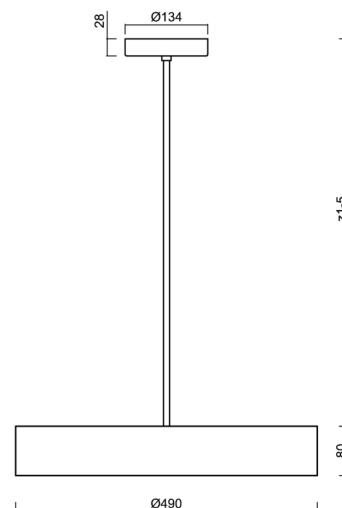

Světelné

Světelný tok svítidla	3780 lm
Světelný tok zdroje	5330 lm
Světelný tok zdroje v nouzovém režimu	200 lm
Teplota	3000 K
Životnost LED L80/B10	100000 hod
CRI	Ra80
MacAdam	3
Fotobiologická bezpečnost svítidla dle EN 62471 (Blue light hazard)	Risk group 0

Eulum data pro výpočtové programy jsou k dispozici na www.osmont.cz.