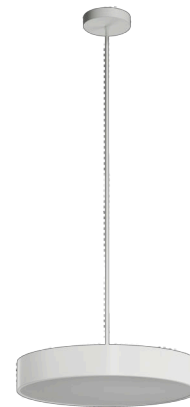

KRUGER P3 F0

Soukromý: LED-1L20EMP700ZKN94/F03B/z5 NK3HST B 3K#

KRUGER P3 FO

Kód produktu: KRU60288

Typ: Soukromý: LED-1L20EMP700ZKN94/FO3B/z5 NK3HST B 3K#

Technické

Typy svítidel	Nouzové kombinované
Typ montáže	závěsné - tyč
Materiál základny	ocel
Materiál stínidla	plastové opálové (FO) s kovovým límcem
Barva stínidla	bílá
Držení stínidla	sklapovací systém
Umístění montáže	strop
Šířka	490 mm
Délka	490 mm
Výška	80 mm
Montážní otvor	2xØ5mm
Kabelový vstup	2xØ16mm
Rázová pevnost	IKxx

Elektrické

Příkon	32 W
Stupeň krytí	IP40
Objímka	LED modul
Typ baterií	LiFePO4
Čas nouze	3 hod
Svorkovnice	šroubovací

Světelné

Světelný tok svítidla	3780 lm
Světelný tok zdroje	5330 lm
Světelný tok zdroje v nouzovém režimu	200 lm
Teplota	3000 K
Životnost LED L80/B10	100000 hod
CRI	Ra80
MacAdam	3
Fotobiologická bezpečnost svítidla dle EN 62471 (Blue light hazard)	Risk group 0