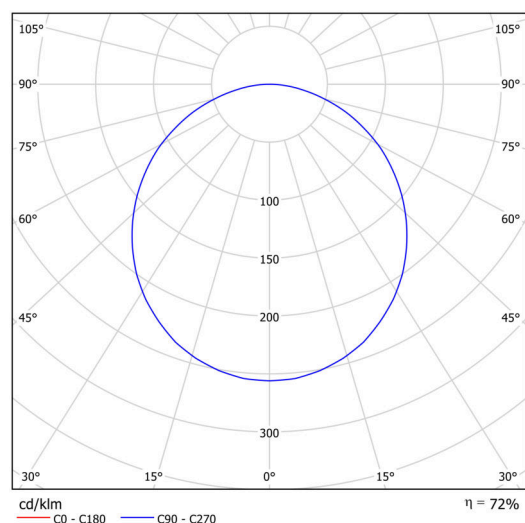

Světelné

Světelný tok svítidla	3780 lm
Světelný tok zdroje	5330 lm
Světelný tok zdroje v nouzovém režimu	200 lm
Teplota	3000 K
Životnost LED L80/B10	100000 hod
CRI	Ra80
MacAdam	3
Fotobiologická bezpečnost svítidla dle EN 62471 (Blue light hazard)	Risk group 0

Eulum data pro výpočtové programy jsou k dispozici na www.osmont.cz.