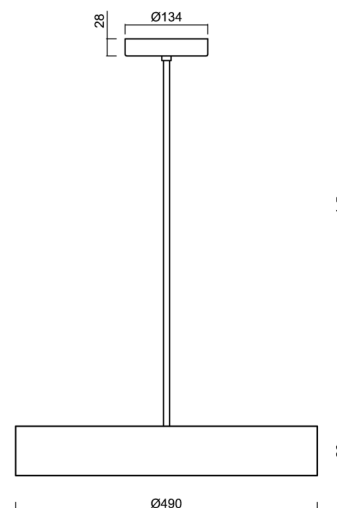

KRUGER P3 FO

Kód produktu: KRU60221

Typ: LED-1L20EMP1050ZKN94/F03C/z5 C 3K#

Krátký popis svítidla: Černé závěsné LED svítidlo ON/OFF s multipower funkcí a opálové plastové stínidlo s dekorativním límcem.

Technické

Typy svítidel	Klasické on/off
Typ montáže	závěsné - tyč
Materiál základny	ocel
Materiál stínidla	plastové opálové (FO) s kovovým límcem
Barva základny	černá Ral9005
Barva stínidla	bílá - černá
Držení stínidla	sklapovací systém
Umístění montáže	strop
Šířka	490 mm
Délka	490 mm
Výška	80 mm
Průměr	Ø 490 mm
Délka závěsu	1000 mm
Montážní otvor	2xØ5mm
Kabelový vstup	2xØ16mm
Energetická třída	D
Provozní teplota	od -20°C do +30°C

Elektrické

Příkon	48 W
Stupeň krytí	IP40
Objímka	LED modul
Svorkovnice	šroubovací
Počet svítidel na jistič B10A	24 ks
Počet svítidel na jistič B16A	40 ks
Počet svítidel na jistič C10A	24 ks
Počet svítidel na jistič C16A	40 ks

Světelné

Světelný tok svítidla	4950 lm
Světelný tok zdroje	7740 lm
Měrný výkon	103 lm/W
Teplota	3000 K
Životnost LED L80/B10	100000 hod
CRI	Ra80
MacAdam	3
Fotobiologická bezpečnost svítidla dle EN 62471 (Blue light hazard)	Risk group 0

Eulum data pro výpočtové programy jsou k dispozici na www.osmont.cz.