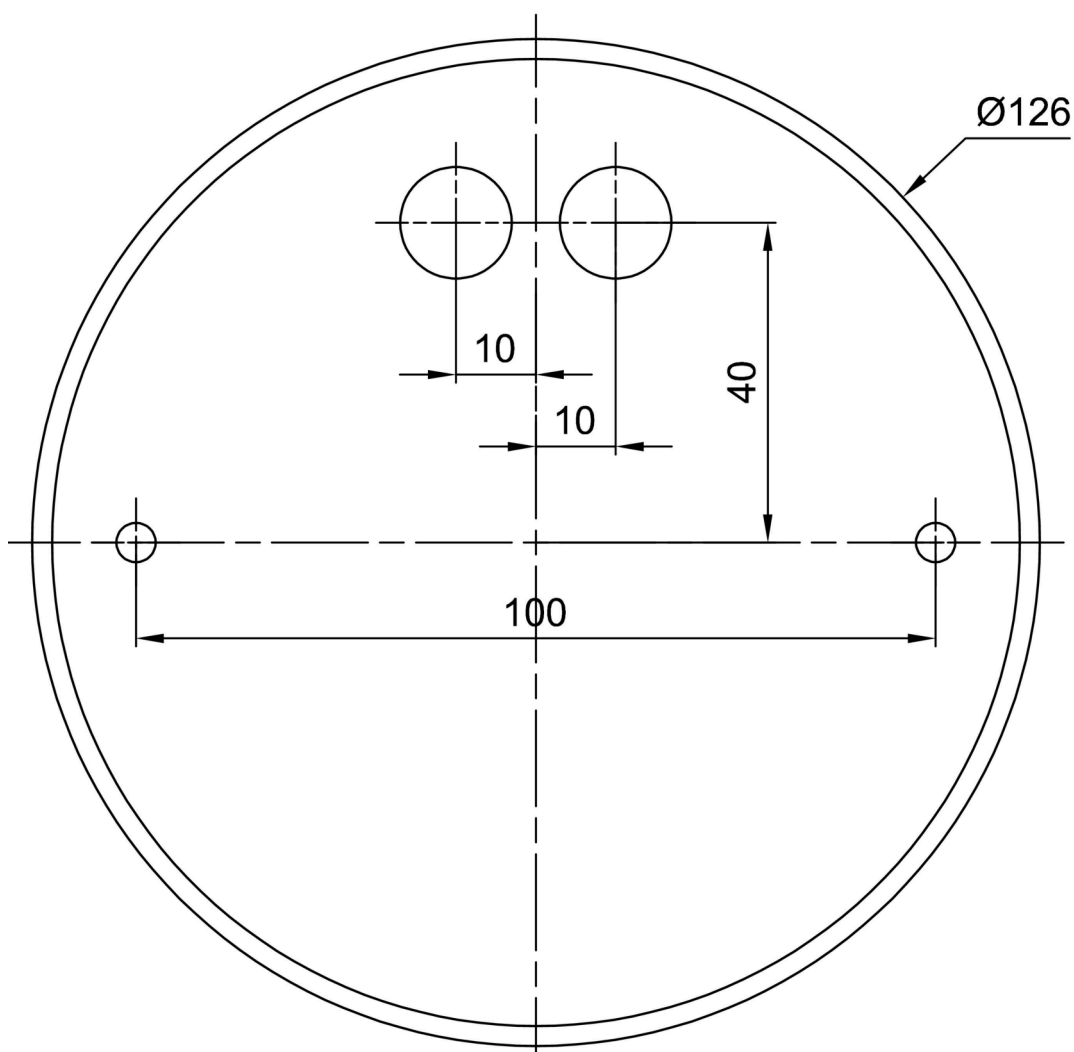

TECHNICKÝ LIST

Multipower

Možnost nastavení výkonu uživatelem (DIP přepínač na proudovém zdroji).

I [mA]	1050	900	850	700	
[%]	100	86	81	67	

Logistické

EAN	8591728082901
Záruka*	60 měsíců

*U akumulátorů je poskytována záruka v délce 12 měsíců od data prodeje.

Montážní rozměry: