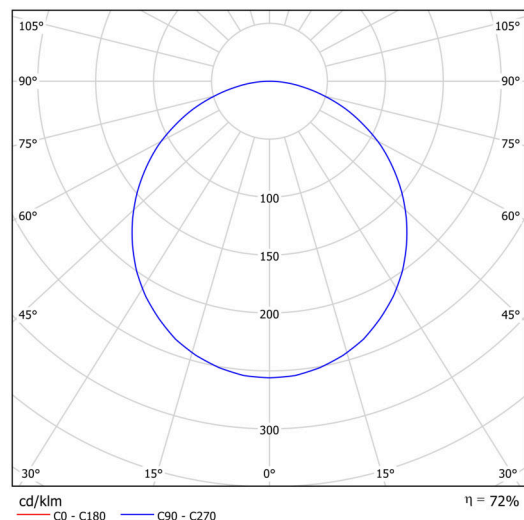

KRUGER P3 FO

Kód produktu: KRU60221

Typ: LED-1L20EMP1050ZKN94/F03C/z5 C 3K#

Krátký popis svítidla: Černé závěsné LED svítidlo ON/OFF s multipower funkcí a opálové plastové stínidlo s dekorativním límcem.

Technické

Typy svítidel	Klasické on/off
Typ montáže	závěsné - tyč
Materiál základny	ocel
Materiál stínidla	plastové opálové (FO) s kovovým límcem
Barva základny	černá Ral9005
Barva stínidla	bílá - černá
Držení stínidla	sklapovací systém
Umístění montáže	strop
Šířka	490 mm
Délka	490 mm
Výška	80 mm
Průměr	Ø 490 mm
Délka závěsu	1000 mm
Montážní otvor	2xØ5mm
Kabelový vstup	2xØ16mm
Energetická třída	D
Provozní teplota	od -20°C do +30°C

Elektrické

Příkon	48 W
Stupeň krytí	IP40
Objímka	LED modul
Svorkovnice	šroubovací
Počet svítidel na jistič B10A	24 ks
Počet svítidel na jistič B16A	40 ks
Počet svítidel na jistič C10A	24 ks
Počet svítidel na jistič C16A	40 ks

Světelné

Světelný tok svítidla	4950 lm
Světelný tok zdroje	7740 lm
Měrný výkon	103 lm/W
Teplota	3000 K
Životnost LED L80/B10	100000 hod
CRI	Ra80
MacAdam	3
Fotobiologická bezpečnost svítidla dle EN 62471 (Blue light hazard)	Risk group 0

Eulum data pro výpočtové programy jsou k dispozici na www.osmont.cz.