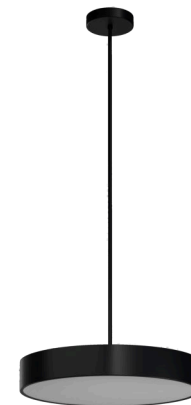

KRUGER P3 FO

Kód produktu: KRU60221

Typ: LED-1L20EMP1050ZKN94/F03C/z5 C 3K#

Krátký popis svítidla: Černé závěsné LED svítidlo ON/OFF s multipower funkcí a opálové plastové stínidlo s dekorativním límcem.

Technické

Typy svítidel	Klasické on/off
Typ montáže	závěsné - tyč
Materiál základny	ocel
Materiál stínidla	plastové opálové (FO) s kovovým límcem
Barva základny	černá Ral9005
Barva stínidla	bílá - černá
Držení stínidla	sklapovací systém
Umístění montáže	strop
Šířka	490 mm
Délka	490 mm
Výška	80 mm
Průměr	Ø 490 mm
Délka závěsu	1000 mm
Montážní otvor	2xØ5mm
Kabelový vstup	2xØ16mm
Energetická třída	D
Provozní teplota	od -20°C do +30°C

Elektrické

Příkon	48 W
Stupeň krytí	IP40
Objímka	LED modul
Svorkovnice	šroubovací
Počet svítidel na jistič B10A	24 ks
Počet svítidel na jistič B16A	40 ks
Počet svítidel na jistič C10A	24 ks
Počet svítidel na jistič C16A	40 ks

Světelné

Světelný tok svítidla	4950 lm
Světelný tok zdroje	7740 lm
Měrný výkon	103 lm/W
Teplota	3000 K
Životnost LED L80/B10	100000 hod
CRI	Ra80
MacAdam	3
Fotobiologická bezpečnost svítidla dle EN 62471 (Blue light hazard)	Risk group 0

Eulum data pro výpočtové programy jsou k dispozici na www.osmont.cz.