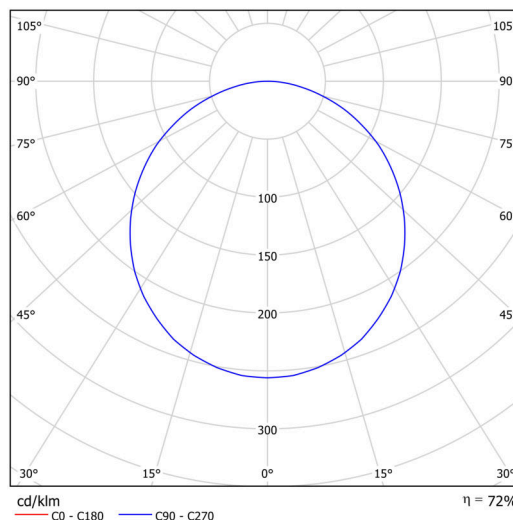

KRUGER P3 FO

Kód produktu: KRU60220

Typ: LED-1L20EMP700ZKN94/FO3C/z5/NK1W C 3K#

Krátký popis svítidla: Černé závěsné LED svítidlo nouzové kombinované s multipower funkcí a opálové plastové stínidlo s dekorativním límcem.

Technické

Typy svítidel	Nouzové kombinované
Typ montáže	závěsné - tyč
Materiál základny	ocel
Materiál stínidla	plastové opálové (FO) s kovovým límcem
Barva základny	černá Ral9005
Barva stínidla	bílá - černá
Držení stínidla	sklapovací systém
Umístění montáže	strop
Šířka	490 mm
Délka	490 mm
Výška	80 mm
Průměr	ø 490 mm
Délka závěsu	1000 mm
Montážní otvor	2xø5mm
Kabelový vstup	2xø16mm
Energetická třída	D
Provozní teplota	od 0°C do +30°C

Elektrické

Příkon	32 W
Stupeň krytí	IP40
Objímka	LED modul
Typ baterií	NiCd
Čas nouze	3 hod
Svorkovnice	šroubovací
Počet svítidel na jistič B10A	26 ks
Počet svítidel na jistič B16A	40 ks
Počet svítidel na jistič C10A	30 ks
Počet svítidel na jistič C16A	48 ks

Světelné

Světelný tok svítidla	3410 lm
Světelný tok zdroje	5330 lm
Měrný výkon	106 lm/W
Teplota	3000 K
Životnost LED L80/B10	100000 hod
CRI	Ra80
MacAdam	3
Fotobiologická bezpečnost svítidla dle EN 62471 (Blue light hazard)	Risk group 0

Eulum data pro výpočtové programy jsou k dispozici na www.osmont.cz.