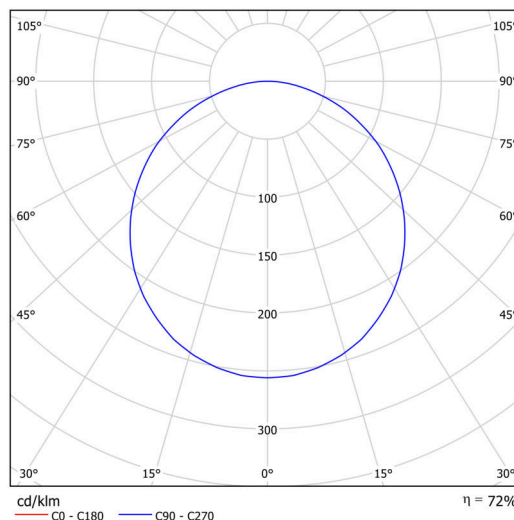

KRUGER P3 FO

Kód produktu: KRU60218

Typ: LED-1L20EMP700ZKN94/F03C/z5 C 3K#

Krátký popis svítidla: Černé závěsné LED svítidlo ON/OFF s multipower funkcí a opálové plastové stínidlo s dekorativním límcem.

Technické

Typy svítidel	Klasické on/off
Typ montáže	závěsné - tyč
Materiál základny	ocel
Materiál stínidla	plastové opálové (FO) s kovovým límcem
Barva základny	černá Ral9005
Barva stínidla	bílá - černá
Držení stínidla	sklapovací systém
Umístění montáže	strop
Šířka	490 mm
Délka	490 mm
Výška	80 mm
Průměr	Ø 490 mm
Délka závěsu	1000 mm
Montážní otvor	2xØ5mm
Kabelový vstup	2xØ16mm
Energetická třída	D
Provozní teplota	od -20°C do +30°C

Elektrické

Příkon	32 W
Stupeň krytí	IP40
Objímka	LED modul
Svorkovnice	šroubovací
Počet svítidel na jistič B10A	37 ks
Počet svítidel na jistič B16A	59 ks
Počet svítidel na jistič C10A	37 ks
Počet svítidel na jistič C16A	59 ks

Světelné

Světelný tok svítidla	3410 lm
Světelný tok zdroje	5330 lm
Měrný výkon	106 lm/W
Teplota	3000 K
Životnost LED L80/B10	100000 hod
CRI	Ra80
MacAdam	3
Fotobiologická bezpečnost svítidla dle EN 62471 (Blue light hazard)	Risk group 0

Eulum data pro výpočtové programy jsou k dispozici na www.osmont.cz.