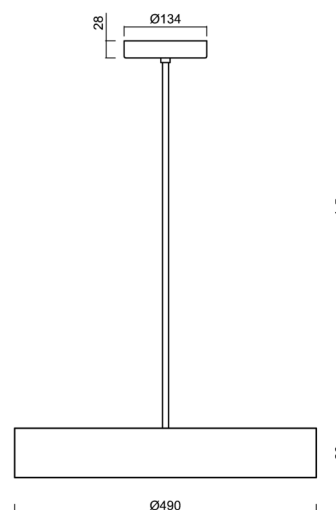

KRUGER P3 FO

Kód produktu: KRU60218

Typ: LED-1L20EMP700ZKN94/F03C/z5 C 3K#

Krátký popis svítidla: Černé závěsné LED svítidlo ON/OFF s multipower funkcí a opálové plastové stínidlo s dekorativním límcem.

Technické

Typy svítidel	Klasické on/off
Typ montáže	závěsné - tyč
Materiál základny	ocel
Materiál stínidla	plastové opálové (FO) s kovovým límcem
Barva základny	černá Ral9005
Barva stínidla	bílá - černá
Držení stínidla	sklapovací systém
Umístění montáže	strop
Šířka	490 mm
Délka	490 mm
Výška	80 mm
Průměr	Ø 490 mm
Délka závěsu	1000 mm
Montážní otvor	2xØ5mm
Kabelový vstup	2xØ16mm
Energetická třída	D
Provozní teplota	od -20°C do +30°C

Elektrické

Příkon	32 W
Stupeň krytí	IP40
Objímka	LED modul
Svorkovnice	šroubovací
Počet svítidel na jistič B10A	37 ks
Počet svítidel na jistič B16A	59 ks
Počet svítidel na jistič C10A	37 ks
Počet svítidel na jistič C16A	59 ks

Světelné

Světelný tok svítidla	3410 lm
Světelný tok zdroje	5330 lm
Měrný výkon	106 lm/W
Teplota	3000 K
Životnost LED L80/B10	100000 hod
CRI	Ra80
MacAdam	3
Fotobiologická bezpečnost svítidla dle EN 62471 (Blue light hazard)	Risk group 0

Eulum data pro výpočtové programy jsou k dispozici na www.osmont.cz.