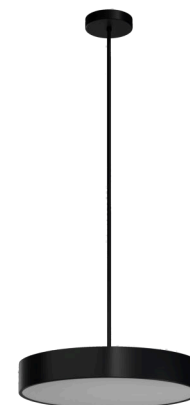

KRUGER P3 FO

Kód produktu: KRU60218

Typ: LED-1L20EMP700ZKN94/F03C/z5 C 3K#

Krátký popis svítidla: Černé závěsné LED svítidlo ON/OFF s multipower funkcí a opálové plastové stínidlo s dekorativním límcem.

Technické

Typy svítidel	Klasické on/off
Typ montáže	závěsné - tyč
Materiál základny	ocel
Materiál stínidla	plastové opálové (FO) s kovovým límcem
Barva základny	černá Ral9005
Barva stínidla	bílá - černá
Držení stínidla	sklapovací systém
Umístění montáže	strop
Šířka	490 mm
Délka	490 mm
Výška	80 mm
Průměr	Ø 490 mm
Délka závěsu	1000 mm
Montážní otvor	2xØ5mm
Kabelový vstup	2xØ16mm
Energetická třída	D
Provozní teplota	od -20°C do +30°C

Elektrické

Příkon	32 W
Stupeň krytí	IP40
Objímka	LED modul
Svorkovnice	šroubovací
Počet svítidel na jistič B10A	37 ks
Počet svítidel na jistič B16A	59 ks
Počet svítidel na jistič C10A	37 ks
Počet svítidel na jistič C16A	59 ks

Světelné

Světelný tok svítidla	3410 lm
Světelný tok zdroje	5330 lm
Měrný výkon	106 lm/W
Teplota	3000 K
Životnost LED L80/B10	100000 hod
CRI	Ra80
MacAdam	3
Fotobiologická bezpečnost svítidla dle EN 62471 (Blue light hazard)	Risk group 0

Eulum data pro výpočtové programy jsou k dispozici na www.osmont.cz.