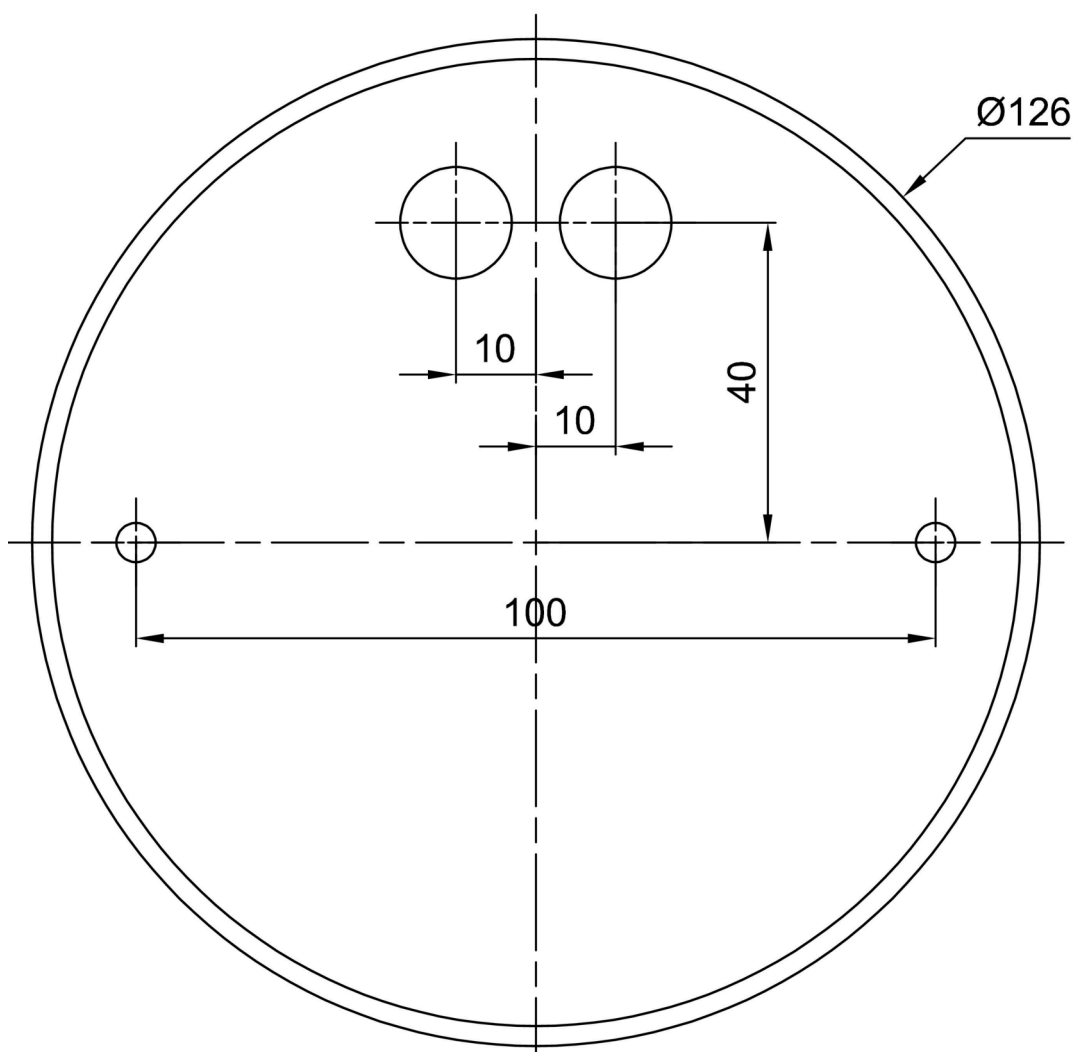

TECHNICKÝ LIST

Multipower

Možnost nastavení výkonu uživatelem (DIP přepínač na proudovém zdroji).

I [mA]	1050	900	850	700	
[%]	100	86	81	67	

Logistické

EAN	8591728082789
Záruka*	60 měsíců

*U akumulátorů je poskytována záruka v délce 12 měsíců od data prodeje.

Montážní rozměry: