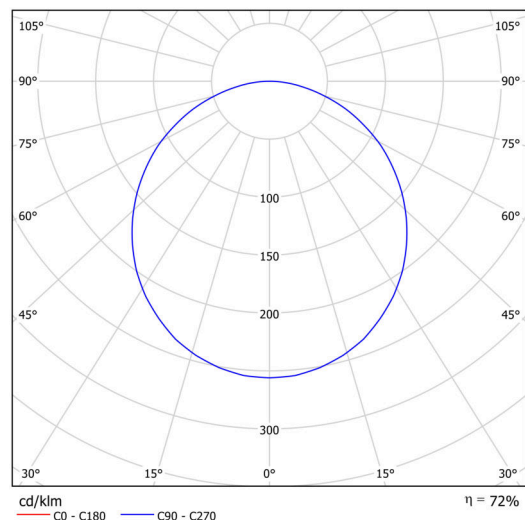

KRUGER P3 FO

Kód produktu: KRU60209

Typ: LED-1L20EMP1050ZKN94/F03B/z5/NK1W B 3K#

Krátký popis svítidla: Bílé závěsné LED svítidlo nouzové kombinované s multipower funkcí a opálové plastové stínidlo s dekorativním límcem.

Technické

Typy svítidel	Nouzové kombinované
Typ montáže	závěsné - tyč
Materiál základny	ocel
Materiál stínidla	plastové opálové (FO) s kovovým límcem
Barva základny	bílá Ral9003
Barva stínidla	bílá
Držení stínidla	sklapovací systém
Umístění montáže	strop
Šířka	490 mm
Délka	490 mm
Výška	80 mm
Průměr	ø 490 mm
Délka závěsu	1000 mm
Montážní otvor	2xø5mm
Kabelový vstup	2xø16mm
Energetická třída	D
Provozní teplota	od 0°C do +30°C

Elektrické

Příkon	48 W
Stupeň krytí	IP40
Objímka	LED modul
Typ baterií	NiCd
Čas nouze	3 hod
Svorkovnice	šroubovací
Počet svítidel na jistič B10A	18 ks
Počet svítidel na jistič B16A	30 ks
Počet svítidel na jistič C10A	21 ks
Počet svítidel na jistič C16A	34 ks

Světelné

Světelný tok svítidla	5500 lm
Světelný tok zdroje	7740 lm
Měrný výkon	114 lm/W
Teplota	3000 K
Životnost LED L80/B10	100000 hod
CRI	Ra80
MacAdam	3
Fotobiologická bezpečnost svítidla dle EN 62471 (Blue light hazard)	Risk group 0

Eulum data pro výpočtové programy jsou k dispozici na www.osmont.cz.