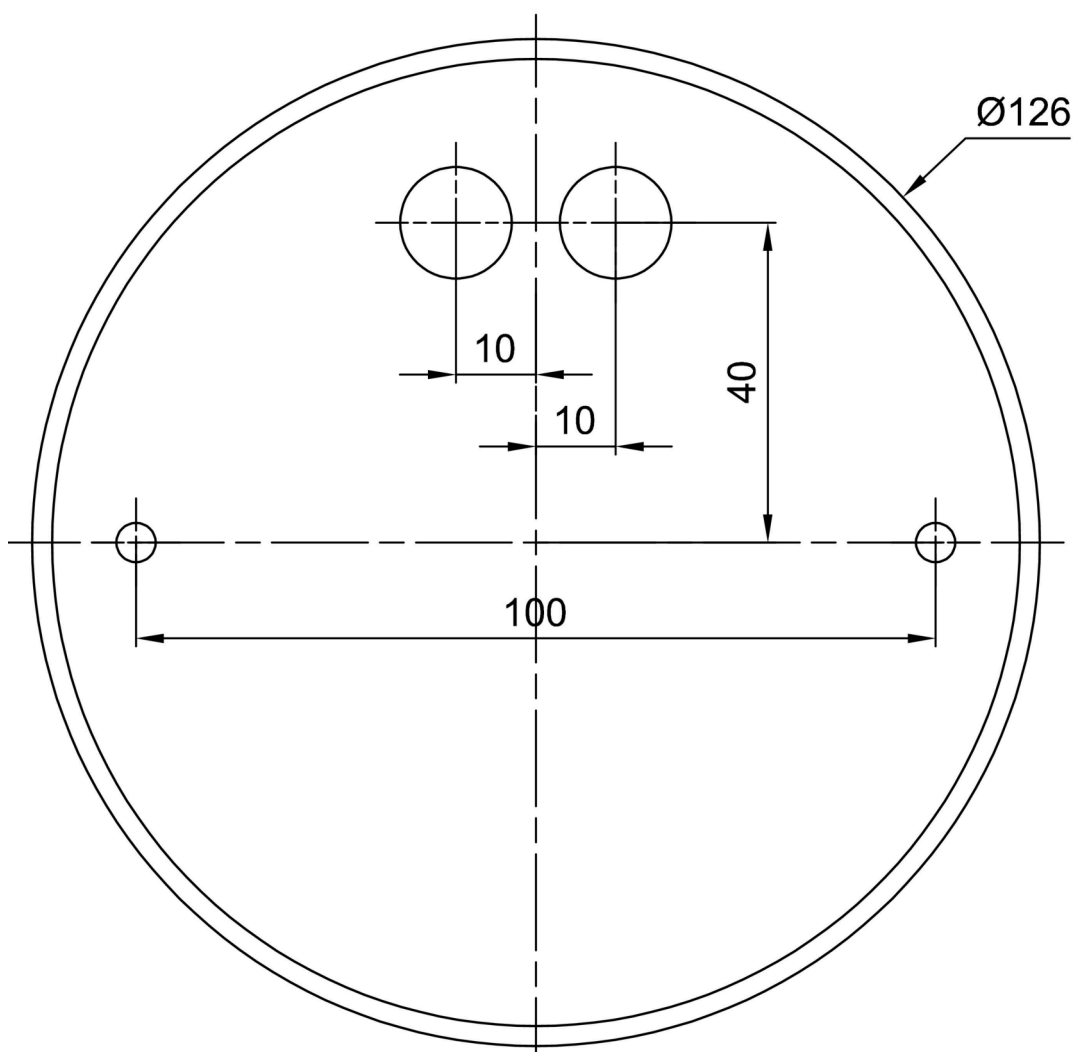

TECHNICKÝ LIST

Multipower

Možnost nastavení výkonu uživatelem (DIP přepínač na proudovém zdroji).

I [mA]	700	600	500	400	
[%]	100	86	71	57	

Logistické

EAN	8591728082734
Záruka*	60 měsíců

*U akumulátorů je poskytována záruka v délce 12 měsíců od data prodeje.

Montážní rozměry: