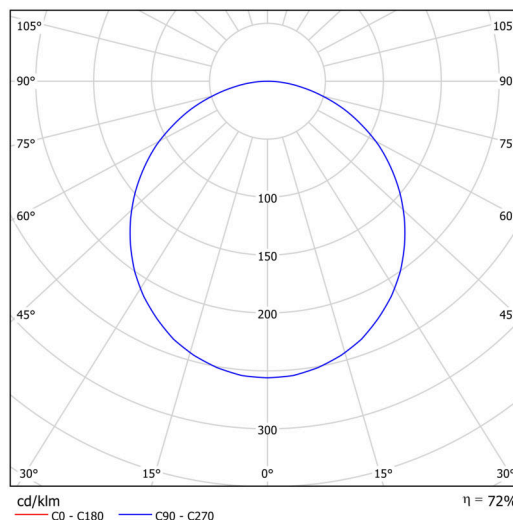

KRUGER P3 FO

Kód produktu: KRU60204

Typ: LED-1L20EMP700ZKN94/F03B/z5 B 3K#

Krátký popis svítidla: Bílé závěsné LED svítidlo ON/OFF s multipower funkcí a opálové plastové stínidlo s dekorativním límcem.

Technické

Typy svítidel	Klasické on/off
Typ montáže	závěsné - tyč
Materiál základny	ocel
Materiál stínidla	plastové opálové (FO) s kovovým límcem
Barva základny	bílá Ral9003
Barva stínidla	bílá
Držení stínidla	sklapovací systém
Umístění montáže	strop
Šířka	490 mm
Délka	490 mm
Výška	80 mm
Průměr	ø 490 mm
Délka závěsu	1000 mm
Montážní otvor	2xø5mm
Kabelový vstup	2xø16mm
Energetická třída	D
Provozní teplota	od -20°C do +30°C

Elektrické

Příkon	32 W
Stupeň krytí	IP40
Objímka	LED modul
Svorkovnice	šroubovací
Počet svítidel na jistič B10A	37 ks
Počet svítidel na jistič B16A	59 ks
Počet svítidel na jistič C10A	37 ks
Počet svítidel na jistič C16A	59 ks

Světelné

Světelný tok svítidla	3780 lm
Světelný tok zdroje	5330 lm
Měrný výkon	118 lm/W
Teplota	3000 K
Životnost LED L80/B10	100000 hod
CRI	Ra80
MacAdam	3
Fotobiologická bezpečnost svítidla dle EN 62471 (Blue light hazard)	Risk group 0

Eulum data pro výpočtové programy jsou k dispozici na www.osmont.cz.