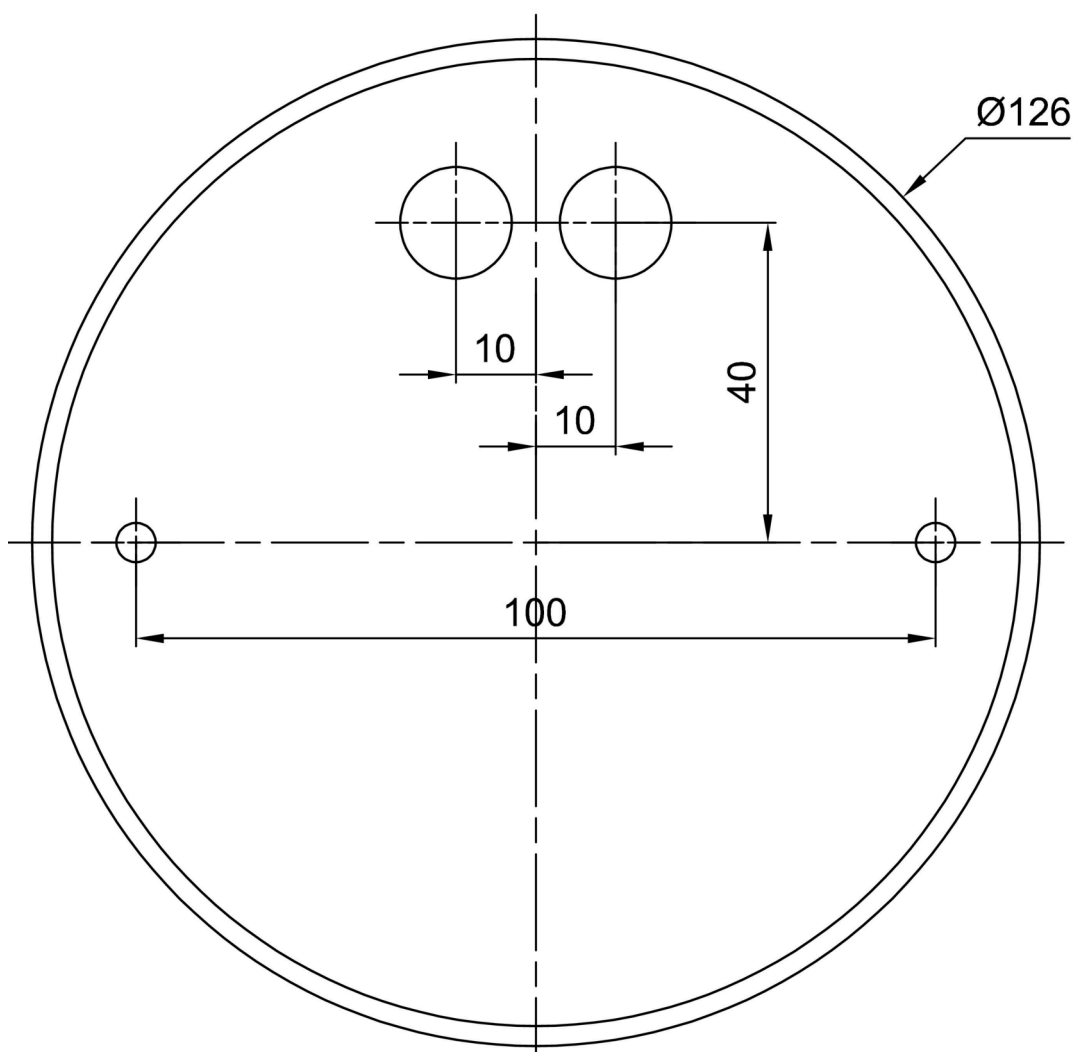

TECHNICKÝ LIST

Multipower

Možnost nastavení výkonu uživatelem (DIP přepínač na proudovém zdroji).

I [mA]	1050	900	850	700	
[%]	100	86	81	67	

Logistické

EAN	8591728085315
Záruka*	60 měsíců

*U akumulátorů je poskytována záruka v délce 12 měsíců od data prodeje.

Montážní rozměry: