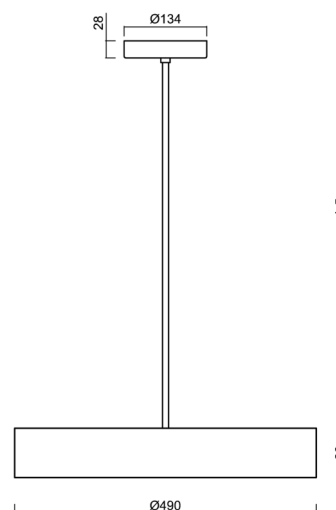

KRUGER P3 FC

Kód produktu: KRU60730

Typ: LED-1L20EMP1050ZKN94/FC3C/z5 C 4K#

Krátký popis svítidla: Černé závěsné LED svítidlo ON/OFF s multipower funkcí a designové černé stínidlo s dekorativním límcem.

Technické

Typy svítidel	Klasické on/off
Typ montáže	závěsné - tyč
Materiál základny	ocel
Materiál stínidla	černé plastové s kovovým límcem
Barva základny	černá Ral9005
Barva stínidla	černá
Držení stínidla	sklapovací systém
Umístění montáže	strop
Šířka	490 mm
Délka	490 mm
Výška	80 mm
Průměr	Ø 490 mm
Délka závěsu	1000 mm
Montážní otvor	2xØ5mm
Kabelový vstup	2xØ16mm
Energetická třída	D
Provozní teplota	od -20°C do +30°C

Elektrické

Příkon	48 W
Stupeň krytí	IP40
Objimka	LED modul
Svorkovnice	šroubovací
Počet svítidel na jistič B10A	24 ks
Počet svítidel na jistič B16A	40 ks
Počet svítidel na jistič C10A	24 ks
Počet svítidel na jistič C16A	40 ks

Světelné

Světelný tok svítidla	890 lm
Světelný tok zdroje	8070 lm
Měrný výkon	18 lm/W
Teplota	4000 K
Životnost LED L80/B10	100000 hod
CRI	Ra80
MacAdam	3
Fotobiologická bezpečnost svítidla dle EN 62471 (Blue light hazard)	Risk group 0

Eulum data pro výpočtové programy jsou k dispozici na www.osmont.cz.