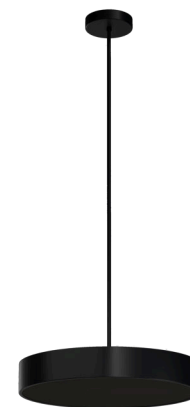

KRUGER P3 FC

Kód produktu: KRU60730

Typ: LED-1L20EMP1050ZKN94/FC3C/z5 C 4K#

Krátký popis svítidla: Černé závěsné LED svítidlo ON/OFF s multipower funkcí a designové černé stínidlo s dekorativním límcem.

Technické

Typy svítidel	Klasické on/off
Typ montáže	závěsné - tyč
Materiál základny	ocel
Materiál stínidla	černé plastové s kovovým límcem
Barva základny	černá Ral9005
Barva stínidla	černá
Držení stínidla	sklapovací systém
Umístění montáže	strop
Šířka	490 mm
Délka	490 mm
Výška	80 mm
Průměr	Ø 490 mm
Délka závěsu	1000 mm
Montážní otvor	2xØ5mm
Kabelový vstup	2xØ16mm
Energetická třída	D
Provozní teplota	od -20°C do +30°C

Elektrické

Příkon	48 W
Stupeň krytí	IP40
Objimka	LED modul
Svorkovnice	šroubovací
Počet svítidel na jistič B10A	24 ks
Počet svítidel na jistič B16A	40 ks
Počet svítidel na jistič C10A	24 ks
Počet svítidel na jistič C16A	40 ks

Světelné

Světelný tok svítidla	890 lm
Světelný tok zdroje	8070 lm
Měrný výkon	18 lm/W
Teplota	4000 K
Životnost LED L80/B10	100000 hod
CRI	Ra80
MacAdam	3
Fotobiologická bezpečnost svítidla dle EN 62471 (Blue light hazard)	Risk group 0

Eulum data pro výpočtové programy jsou k dispozici na www.osmont.cz.