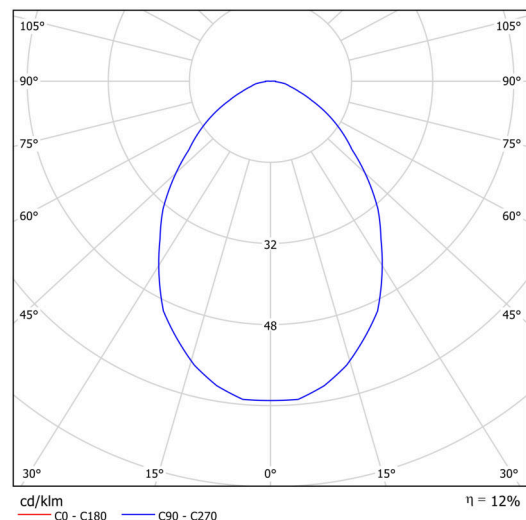

KRUGER P3 FC

Kód produktu: KRU60717

Typ: LED-1L20E1050ZKN94/FC3B/z5 B DALI 4K#

Krátký popis svítidla: Bílé závěsné LED svítidlo DALI a designové černé stínidlo s dekorativním límcem.

Technické

Typy svítidel	Stmívatelné
Typ montáže	závěsné - tyč
Materiál základny	ocel
Materiál stínidla	černé plastové s kovovým límcem
Barva základny	bílá Ral9003
Barva stínidla	bílá - černá
Držení stínidla	sklapovací systém
Umístění montáže	strop
Šířka	490 mm
Délka	490 mm
Výška	80 mm
Průměr	ø 490 mm
Délka závěsu	1000 mm
Montážní otvor	2xø5mm
Kabelový vstup	2xø16mm
Energetická třída	D
Provozní teplota	od -20°C do +30°C

Elektrické

Příkon	48 W
Stupeň krytí	IP40
Objímka	LED modul
Svorkovnice	šroubovací
Počet svítidel na jistič B10A	13 ks
Počet svítidel na jistič B16A	21 ks
Počet svítidel na jistič C10A	21 ks
Počet svítidel na jistič C16A	35 ks

Světelné

Světelný tok svítidla	970 lm
Světelný tok zdroje	8070 lm
Měrný výkon	20 lm/W
Teplota	4000 K
Životnost LED L80/B10	100000 hod
CRI	Ra80
MacAdam	3
Fotobiologická bezpečnost svítidla dle EN 62471 (Blue light hazard)	Risk group 0

Eulum data pro výpočtové programy jsou k dispozici na www.osmont.cz.