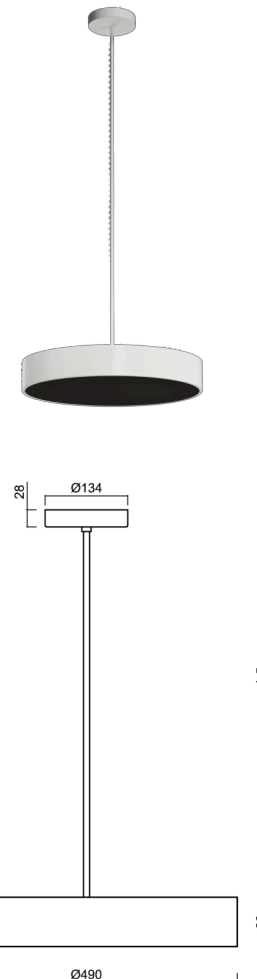

KRUGER P3 FC

Kód produktu: KRU60717

Typ: LED-1L20E1050ZKN94/FC3B/z5 B DALI 4K#

Krátký popis svítidla: Bílé závěsné LED svítidlo DALI a designové černé stínidlo s dekorativním límcem.

Technické

Typy svítidel	Stmívatelné
Typ montáže	závěsné - tyč
Materiál základny	ocel
Materiál stínidla	černé plastové s kovovým límcem
Barva základny	bílá Ral9003
Barva stínidla	bílá - černá
Držení stínidla	sklapovací systém
Umístění montáže	strop
Šířka	490 mm
Délka	490 mm
Výška	80 mm
Průměr	ø 490 mm
Délka závěsu	1000 mm
Montážní otvor	2xø5mm
Kabelový vstup	2xø16mm
Energetická třída	D
Provozní teplota	od -20°C do +30°C

Elektrické

Příkon	48 W
Stupeň krytí	IP40
Objímka	LED modul
Svorkovnice	šroubovací
Počet svítidel na jistič B10A	13 ks
Počet svítidel na jistič B16A	21 ks
Počet svítidel na jistič C10A	21 ks
Počet svítidel na jistič C16A	35 ks

Světelné

Světelný tok svítidla	970 lm
Světelný tok zdroje	8070 lm
Měrný výkon	20 lm/W
Teplota	4000 K
Životnost LED L80/B10	100000 hod
CRI	Ra80
MacAdam	3
Fotobiologická bezpečnost svítidla dle EN 62471 (Blue light hazard)	Risk group 0

Eulum data pro výpočtové programy jsou k dispozici na www.osmont.cz.