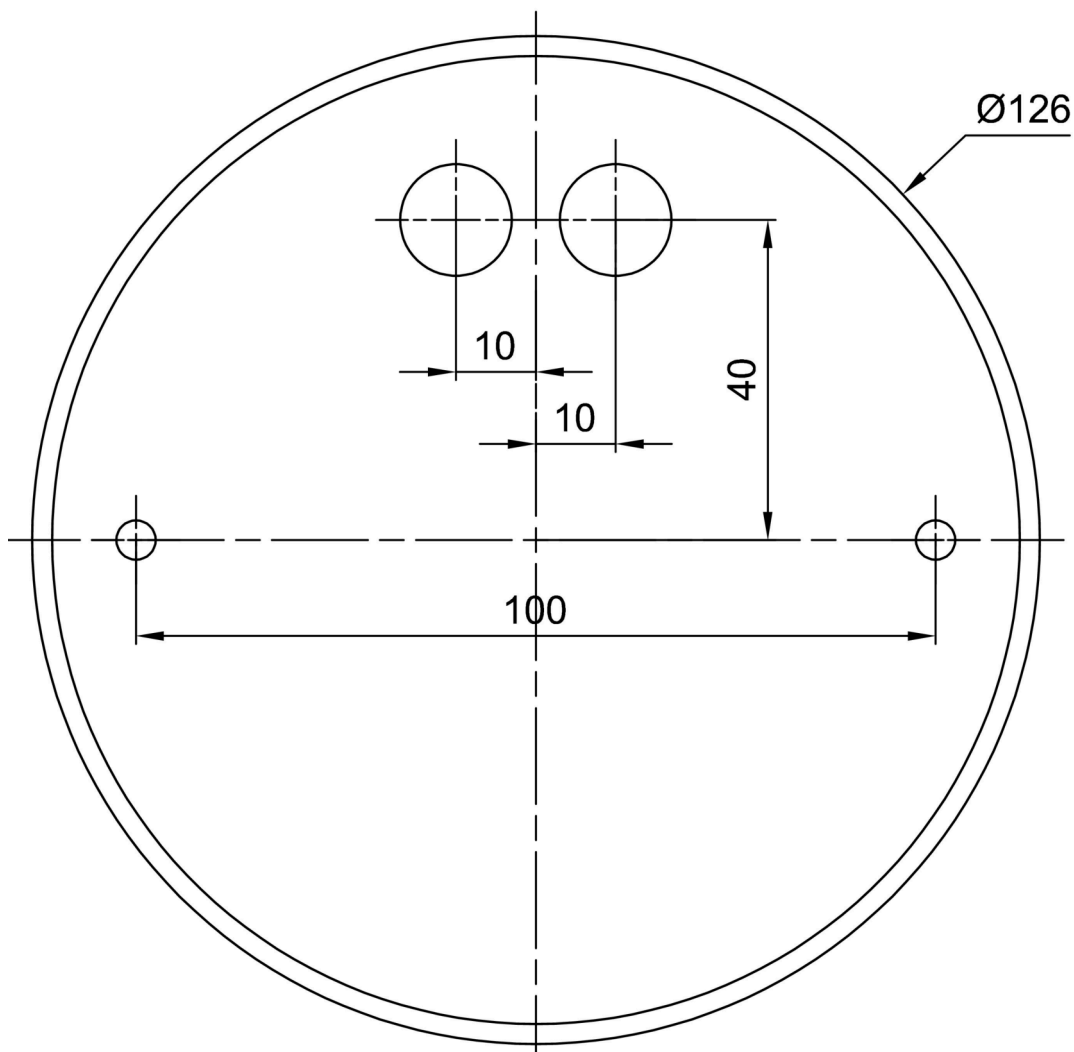

TECHNICKÝ LIST

Logistické

EAN	8591728085186
Záruka*	60 měsíců

*U akumulátorů je poskytována záruka v délce 12 měsíců od data prodeje.

Montážní rozměry: