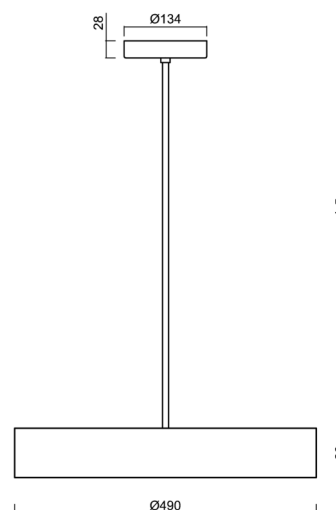

KRUGER P3 FC

Kód produktu: KRU60716

Typ: LED-1L20EMP1050ZKN94/FC3B/z5 B 4K#

Krátký popis svítidla: Bílé závěsné LED svítidlo ON/OFF s multipower funkcí a designové černé stínidlo s dekorativním límcem.

Technické

Typy svítidel	Klasické on/off
Typ montáže	závěsné - tyč
Materiál základny	ocel
Materiál stínidla	černé plastové s kovovým límcem
Barva základny	bílá Ral9003
Barva stínidla	bílá - černá
Držení stínidla	sklapovací systém
Umístění montáže	strop
Šířka	490 mm
Délka	490 mm
Výška	80 mm
Průměr	ø 490 mm
Délka závěsu	1000 mm
Montážní otvor	2xø5mm
Kabelový vstup	2xø16mm
Energetická třída	D
Provozní teplota	od -20°C do +30°C

Elektrické

Příkon	48 W
Stupeň krytí	IP40
Objímka	LED modul
Svorkovnice	šroubovací
Počet svítidel na jistič B10A	24 ks
Počet svítidel na jistič B16A	40 ks
Počet svítidel na jistič C10A	24 ks
Počet svítidel na jistič C16A	40 ks

Světelné

Světelný tok svítidla	970 lm
Světelný tok zdroje	8070 lm
Měrný výkon	20 lm/W
Teplota	4000 K
Životnost LED L80/B10	100000 hod
CRI	Ra80
MacAdam	3
Fotobiologická bezpečnost svítidla dle EN 62471 (Blue light hazard)	Risk group 0

Eulum data pro výpočtové programy jsou k dispozici na www.osmont.cz.