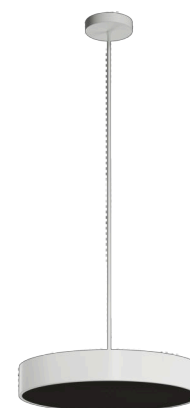

KRUGER P3 FC

Kód produktu: KRU60716

Typ: LED-1L20EMP1050ZKN94/FC3B/z5 B 4K#

Krátký popis svítidla: Bílé závěsné LED svítidlo ON/OFF s multipower funkcí a designové černé stínidlo s dekorativním límcem.

Technické

Typy svítidel	Klasické on/off
Typ montáže	závěsné - tyč
Materiál základny	ocel
Materiál stínidla	černé plastové s kovovým límcem
Barva základny	bílá Ral9003
Barva stínidla	bílá - černá
Držení stínidla	sklapovací systém
Umístění montáže	strop
Šířka	490 mm
Délka	490 mm
Výška	80 mm
Průměr	ø 490 mm
Délka závěsu	1000 mm
Montážní otvor	2xø5mm
Kabelový vstup	2xø16mm
Energetická třída	D
Provozní teplota	od -20°C do +30°C

Elektrické

Příkon	48 W
Stupeň krytí	IP40
Objímka	LED modul
Svorkovnice	šroubovací
Počet svítidel na jistič B10A	24 ks
Počet svítidel na jistič B16A	40 ks
Počet svítidel na jistič C10A	24 ks
Počet svítidel na jistič C16A	40 ks

Světelné

Světelný tok svítidla	970 lm
Světelný tok zdroje	8070 lm
Měrný výkon	20 lm/W
Teplota	4000 K
Životnost LED L80/B10	100000 hod
CRI	Ra80
MacAdam	3
Fotobiologická bezpečnost svítidla dle EN 62471 (Blue light hazard)	Risk group 0

Eulum data pro výpočtové programy jsou k dispozici na www.osmont.cz.