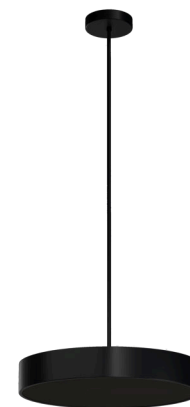

KRUGER P3 FC

Kód produktu: KRU60230

Typ: LED-1L20EMP1050ZKN94/FC3C/z5 C 3K#

Krátký popis svítidla: Černé závěsné LED svítidlo ON/OFF s multipower funkcí a designové černé stínidlo s dekorativním límcem.

Technické

Typy svítidel	Klasické on/off
Typ montáže	závěsné - tyč
Materiál základny	ocel
Materiál stínidla	černé plastové s kovovým límcem
Barva základny	černá Ral9005
Barva stínidla	černá
Držení stínidla	sklapovací systém
Umístění montáže	strop
Šířka	490 mm
Délka	490 mm
Výška	80 mm
Průměr	Ø 490 mm
Délka závěsu	1000 mm
Montážní otvor	2xØ5mm
Kabelový vstup	2xØ16mm
Energetická třída	D
Provozní teplota	od -20°C do +30°C

Elektrické

Příkon	48 W
Stupeň krytí	IP40
Objímka	LED modul
Svorkovnice	šroubovací
Počet svítidel na jistič B10A	24 ks
Počet svítidel na jistič B16A	40 ks
Počet svítidel na jistič C10A	24 ks
Počet svítidel na jistič C16A	40 ks

Světelné

Světelný tok svítidla	850 lm
Světelný tok zdroje	7740 lm
Měrný výkon	17 lm/W
Teplota	3000 K
Životnost LED L80/B10	100000 hod
CRI	Ra80
MacAdam	3
Fotobiologická bezpečnost svítidla dle EN 62471 (Blue light hazard)	Risk group 0

Eulum data pro výpočtové programy jsou k dispozici na www.osmont.cz.