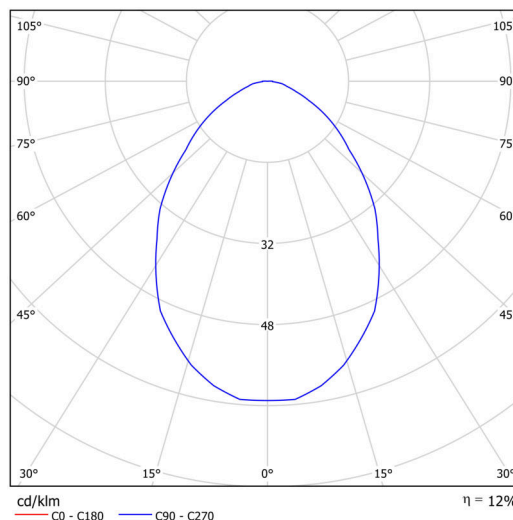

KRUGER P3 FC

Kód produktu: KRU60230

Typ: LED-1L20EMP1050ZKN94/FC3C/z5 C 3K#

Krátký popis svítidla: Černé závěsné LED svítidlo ON/OFF s multipower funkcí a designové černé stínidlo s dekorativním límcem.

Technické

Typy svítidel	Klasické on/off
Typ montáže	závěsné - tyč
Materiál základny	ocel
Materiál stínidla	černé plastové s kovovým límcem
Barva základny	černá Ral9005
Barva stínidla	černá
Držení stínidla	sklapovací systém
Umístění montáže	strop
Šířka	490 mm
Délka	490 mm
Výška	80 mm
Průměr	Ø 490 mm
Délka závěsu	1000 mm
Montážní otvor	2xØ5mm
Kabelový vstup	2xØ16mm
Energetická třída	D
Provozní teplota	od -20°C do +30°C

Elektrické

Příkon	48 W
Stupeň krytí	IP40
Objímka	LED modul
Svorkovnice	šroubovací
Počet svítidel na jistič B10A	24 ks
Počet svítidel na jistič B16A	40 ks
Počet svítidel na jistič C10A	24 ks
Počet svítidel na jistič C16A	40 ks

Světelné

Světelný tok svítidla	850 lm
Světelný tok zdroje	7740 lm
Měrný výkon	17 lm/W
Teplota	3000 K
Životnost LED L80/B10	100000 hod
CRI	Ra80
MacAdam	3
Fotobiologická bezpečnost svítidla dle EN 62471 (Blue light hazard)	Risk group 0

Eulum data pro výpočtové programy jsou k dispozici na www.osmont.cz.