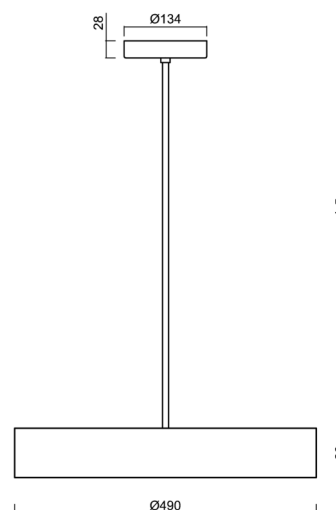

KRUGER P3 FC

Kód produktu: KRU60230

Typ: LED-1L20EMP1050ZKN94/FC3C/z5 C 3K#

Krátký popis svítidla: Černé závěsné LED svítidlo ON/OFF s multipower funkcí a designové černé stínidlo s dekorativním límcem.

Technické

Typy svítidel	Klasické on/off
Typ montáže	závěsné - tyč
Materiál základny	ocel
Materiál stínidla	černé plastové s kovovým límcem
Barva základny	černá Ral9005
Barva stínidla	černá
Držení stínidla	sklapovací systém
Umístění montáže	strop
Šířka	490 mm
Délka	490 mm
Výška	80 mm
Průměr	Ø 490 mm
Délka závěsu	1000 mm
Montážní otvor	2xØ5mm
Kabelový vstup	2xØ16mm
Energetická třída	D
Provozní teplota	od -20°C do +30°C

Elektrické

Příkon	48 W
Stupeň krytí	IP40
Objímka	LED modul
Svorkovnice	šroubovací
Počet svítidel na jistič B10A	24 ks
Počet svítidel na jistič B16A	40 ks
Počet svítidel na jistič C10A	24 ks
Počet svítidel na jistič C16A	40 ks

Světelné

Světelný tok svítidla	850 lm
Světelný tok zdroje	7740 lm
Měrný výkon	17 lm/W
Teplota	3000 K
Životnost LED L80/B10	100000 hod
CRI	Ra80
MacAdam	3
Fotobiologická bezpečnost svítidla dle EN 62471 (Blue light hazard)	Risk group 0

Eulum data pro výpočtové programy jsou k dispozici na www.osmont.cz.