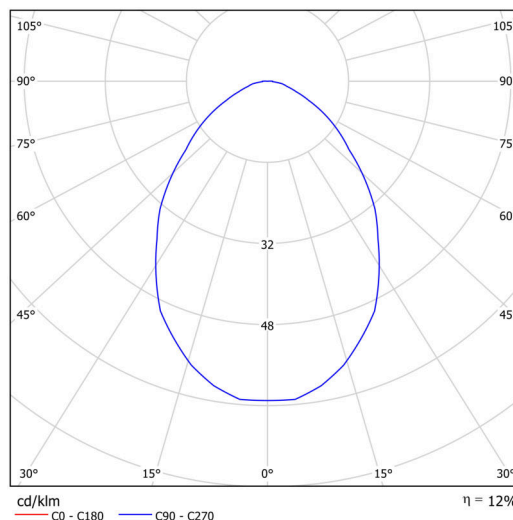

KRUGER P3 FC

Kód produktu: KRU60216

Typ: LED-1L20EMP1050ZKN94/FC3B/z5 B 3K#

Krátký popis svítidla: Bílé závěsné LED svítidlo ON/OFF s multipower funkcí a designové černé stínidlo s dekorativním límcem.

Technické

Typy svítidel	Klasické on/off
Typ montáže	závěsné - tyč
Materiál základny	ocel
Materiál stínidla	černé plastové s kovovým límcem
Barva základny	bílá Ral9003
Barva stínidla	bílá - černá
Držení stínidla	sklapovací systém
Umístění montáže	strop
Šířka	490 mm
Délka	490 mm
Výška	80 mm
Průměr	ø 490 mm
Délka závěsu	1000 mm
Montážní otvor	2xø5mm
Kabelový vstup	2xø16mm
Energetická třída	D
Provozní teplota	od -20°C do +30°C

Elektrické

Příkon	48 W
Stupeň krytí	IP40
Objímka	LED modul
Svorkovnice	šroubovací
Počet svítidel na jistič B10A	24 ks
Počet svítidel na jistič B16A	40 ks
Počet svítidel na jistič C10A	24 ks
Počet svítidel na jistič C16A	40 ks

Světelné

Světelný tok svítidla	930 lm
Světelný tok zdroje	7740 lm
Měrný výkon	19 lm/W
Teplota	3000 K
Životnost LED L80/B10	100000 hod
CRI	Ra80
MacAdam	3
Fotobiologická bezpečnost svítidla dle EN 62471 (Blue light hazard)	Risk group 0

Eulum data pro výpočtové programy jsou k dispozici na www.osmont.cz.