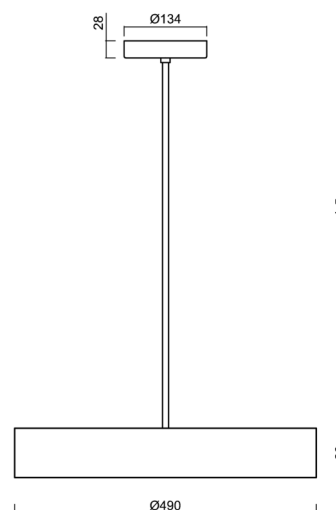

KRUGER P3 FC

Kód produktu: KRU60216

Typ: LED-1L20EMP1050ZKN94/FC3B/z5 B 3K#

Krátký popis svítidla: Bílé závěsné LED svítidlo ON/OFF s multipower funkcí a designové černé stínidlo s dekorativním límcem.

Technické

Typy svítidel	Klasické on/off
Typ montáže	závěsné - tyč
Materiál základny	ocel
Materiál stínidla	černé plastové s kovovým límcem
Barva základny	bílá Ral9003
Barva stínidla	bílá - černá
Držení stínidla	sklapovací systém
Umístění montáže	strop
Šířka	490 mm
Délka	490 mm
Výška	80 mm
Průměr	ø 490 mm
Délka závěsu	1000 mm
Montážní otvor	2xø5mm
Kabelový vstup	2xø16mm
Energetická třída	D
Provozní teplota	od -20°C do +30°C

Elektrické

Příkon	48 W
Stupeň krytí	IP40
Objímka	LED modul
Svorkovnice	šroubovací
Počet svítidel na jistič B10A	24 ks
Počet svítidel na jistič B16A	40 ks
Počet svítidel na jistič C10A	24 ks
Počet svítidel na jistič C16A	40 ks

Světelné

Světelný tok svítidla	930 lm
Světelný tok zdroje	7740 lm
Měrný výkon	19 lm/W
Teplota	3000 K
Životnost LED L80/B10	100000 hod
CRI	Ra80
MacAdam	3
Fotobiologická bezpečnost svítidla dle EN 62471 (Blue light hazard)	Risk group 0

Eulum data pro výpočtové programy jsou k dispozici na www.osmont.cz.