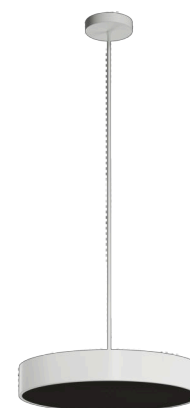

KRUGER P3 FC

Kód produktu: KRU60216

Typ: LED-1L20EMP1050ZKN94/FC3B/z5 B 3K#

Krátký popis svítidla: Bílé závěsné LED svítidlo ON/OFF s multipower funkcí a designové černé stínidlo s dekorativním límcem.

Technické

Typy svítidel	Klasické on/off
Typ montáže	závěsné - tyč
Materiál základny	ocel
Materiál stínidla	černé plastové s kovovým límcem
Barva základny	bílá Ral9003
Barva stínidla	bílá - černá
Držení stínidla	sklapovací systém
Umístění montáže	strop
Šířka	490 mm
Délka	490 mm
Výška	80 mm
Průměr	ø 490 mm
Délka závěsu	1000 mm
Montážní otvor	2xø5mm
Kabelový vstup	2xø16mm
Energetická třída	D
Provozní teplota	od -20°C do +30°C

Elektrické

Příkon	48 W
Stupeň krytí	IP40
Objímka	LED modul
Svorkovnice	šroubovací
Počet svítidel na jistič B10A	24 ks
Počet svítidel na jistič B16A	40 ks
Počet svítidel na jistič C10A	24 ks
Počet svítidel na jistič C16A	40 ks

Světelné

Světelný tok svítidla	930 lm
Světelný tok zdroje	7740 lm
Měrný výkon	19 lm/W
Teplota	3000 K
Životnost LED L80/B10	100000 hod
CRI	Ra80
MacAdam	3
Fotobiologická bezpečnost svítidla dle EN 62471 (Blue light hazard)	Risk group 0

Eulum data pro výpočtové programy jsou k dispozici na www.osmont.cz.