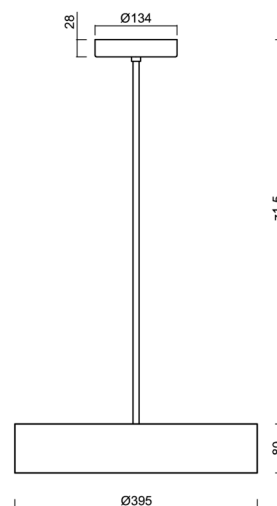

KRUGER P2 FOP

Kód produktu: KRU60696

Typ: LED-1L16E500ZKN83/FOP2C/z5 C 4K#

Krátký popis svítidla: Černé závěsné LED svítidlo ON/OFF a opálové prismatické stínidlo s dekorativním límcem.

Technické

Typy svítidel	Klasické on/off
Typ montáže	závěsné - tyč
Materiál základny	ocel
Materiál stínidla	opálové prismatické (FOP) s kovovým límcem
Barva základny	černá Ral9005
Barva stínidla	bílá - černá
Držení stínidla	sklapovací systém
Umístění montáže	strop
Šířka	395 mm
Délka	395 mm
Výška	80 mm
Průměr	Ø 395 mm
Délka závěsu	1000 mm
Montážní otvor	2xØ5mm
Kabelový vstup	2xØ16mm
Energetická třída	D
Provozní teplota	od -20°C do +30°C

Elektrické

Příkon	24 W
Stupeň krytí	IP40
Objímka	LED modul
Svorkovnice	šroubovací
Počet svítidel na jistič B10A	37 ks
Počet svítidel na jistič B16A	59 ks
Počet svítidel na jistič C10A	37 ks
Počet svítidel na jistič C16A	59 ks

Světelné

Světelný tok svítidla	2110 lm
Světelný tok zdroje	3910 lm
Měrný výkon	87 lm/W
Teplota	4000 K
Životnost LED L80/B10	100000 hod
CRI	Ra80
MacAdam	3
Fotobiologická bezpečnost svítidla dle EN 62471 (Blue light hazard)	Risk group 0

Eulum data pro výpočtové programy jsou k dispozici na www.osmont.cz.