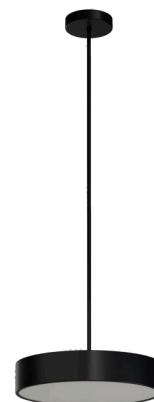

KRUGER P2 FOP

Kód produktu: KRU60696

Typ: LED-1L16E500ZKN83/FOP2C/z5 C 4K#

Krátký popis svítidla: Černé závěsné LED svítidlo ON/OFF a opálové prismatické stínidlo s dekorativním límcem.

Technické

Typy svítidel	Klasické on/off
Typ montáže	závěsné - tyč
Materiál základny	ocel
Materiál stínidla	opálové prismatické (FOP) s kovovým límcem
Barva základny	černá Ral9005
Barva stínidla	bílá - černá
Držení stínidla	sklapovací systém
Umístění montáže	strop
Šířka	395 mm
Délka	395 mm
Výška	80 mm
Průměr	Ø 395 mm
Délka závěsu	1000 mm
Montážní otvor	2xØ5mm
Kabelový vstup	2xØ16mm
Energetická třída	D
Provozní teplota	od -20°C do +30°C

Elektrické

Příkon	24 W
Stupeň krytí	IP40
Objímka	LED modul
Svorkovnice	šroubovací
Počet svítidel na jistič B10A	37 ks
Počet svítidel na jistič B16A	59 ks
Počet svítidel na jistič C10A	37 ks
Počet svítidel na jistič C16A	59 ks

Světelné

Světelný tok svítidla	2110 lm
Světelný tok zdroje	3910 lm
Měrný výkon	87 lm/W
Teplota	4000 K
Životnost LED L80/B10	100000 hod
CRI	Ra80
MacAdam	3
Fotobiologická bezpečnost svítidla dle EN 62471 (Blue light hazard)	Risk group 0

Eulum data pro výpočtové programy jsou k dispozici na www.osmont.cz.