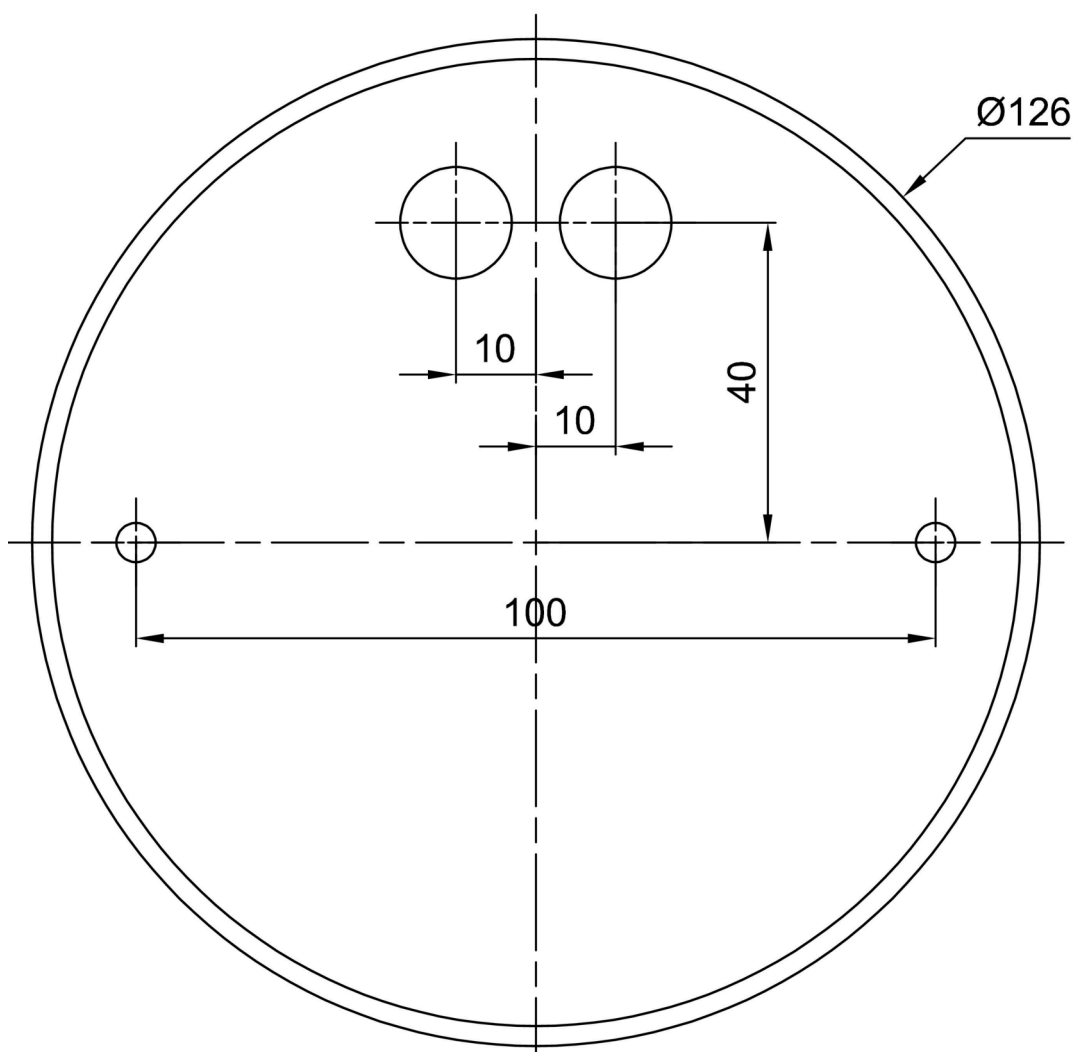

TECHNICKÝ LIST

Multipower

Možnost nastavení výkonu uživatelem (DIP přepínač na proudovém zdroji).

I [mA]	700	600	500	400	
[%]	100	86	71	57	

Logistické

EAN	8591728084868
Záruka*	60 měsíců

*U akumulátorů je poskytována záruka v délce 12 měsíců od data prodeje.

Montážní rozměry: