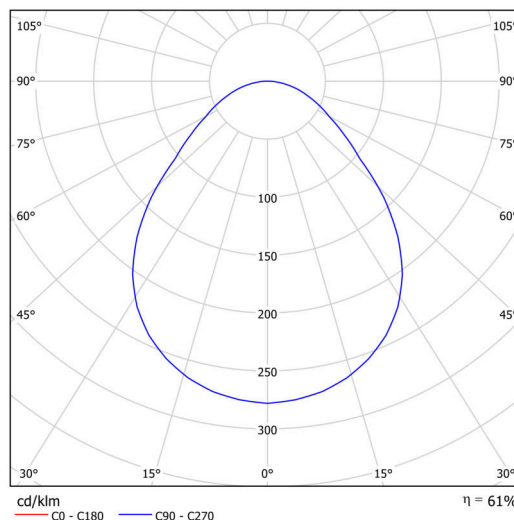

KRUGER P2 FOP

Kód produktu: KRU60685

Typ: LED-1L16EMP700ZKN83/FOP2B/z5 B 4K#

Krátký popis svítidla: Bílé závěsné LED svítidlo ON/OFF s multipower funkcí a opálové prismatické stínidlo s dekorativním límcem.

Technické

Typy svítidel	Klasické on/off
Typ montáže	závěsné - tyč
Materiál základny	ocel
Materiál stínidla	opálové prismatické (FOP) s kovovým límcem
Barva základny	bílá Ral9003
Barva stínidla	bílá
Držení stínidla	sklapovací systém
Umístění montáže	strop
Šířka	395 mm
Délka	395 mm
Výška	80 mm
Průměr	Ø 395 mm
Délka závěsu	1000 mm
Montážní otvor	2xØ5mm
Kabelový vstup	2xØ16mm
Energetická třída	D
Provozní teplota	od -20°C do +30°C

Elektrické

Příkon	34 W
Stupeň krytí	IP40
Objímka	LED modul
Svorkovnice	šroubovací
Počet svítidel na jistič B10A	37 ks
Počet svítidel na jistič B16A	59 ks
Počet svítidel na jistič C10A	37 ks
Počet svítidel na jistič C16A	59 ks

Světelné

Světelný tok svítidla	3210 lm
Světelný tok zdroje	5270 lm
Měrný výkon	94 lm/W
Teplota	4000 K
Životnost LED L80/B10	100000 hod
CRI	Ra80
MacAdam	3
Fotobiologická bezpečnost svítidla dle EN 62471 (Blue light hazard)	Risk group 0

Eulum data pro výpočtové programy jsou k dispozici na www.osmont.cz.