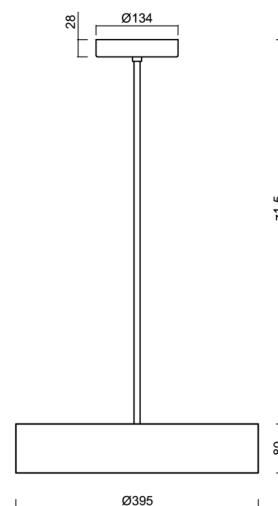

KRUGER P2 FOP

Kód produktu: KRU60685

Typ: LED-1L16EMP700ZKN83/FOP2B/z5 B 4K#

Krátký popis svítidla: Bílé závěsné LED svítidlo ON/OFF s multipower funkcí a opálové prismatické stínidlo s dekorativním límcem.

Technické

Typy svítidel	Klasické on/off
Typ montáže	závěsné - tyč
Materiál základny	ocel
Materiál stínidla	opálové prismatické (FOP) s kovovým límcem
Barva základny	bílá Ral9003
Barva stínidla	bílá
Držení stínidla	sklapovací systém
Umístění montáže	strop
Šířka	395 mm
Délka	395 mm
Výška	80 mm
Průměr	Ø 395 mm
Délka závěsu	1000 mm
Montážní otvor	2xØ5mm
Kabelový vstup	2xØ16mm
Energetická třída	D
Provozní teplota	od -20°C do +30°C

Elektrické

Příkon	34 W
Stupeň krytí	IP40
Objímka	LED modul
Svorkovnice	šroubovací
Počet svítidel na jistič B10A	37 ks
Počet svítidel na jistič B16A	59 ks
Počet svítidel na jistič C10A	37 ks
Počet svítidel na jistič C16A	59 ks

Světelné

Světelný tok svítidla	3210 lm
Světelný tok zdroje	5270 lm
Měrný výkon	94 lm/W
Teplota	4000 K
Životnost LED L80/B10	100000 hod
CRI	Ra80
MacAdam	3
Fotobiologická bezpečnost svítidla dle EN 62471 (Blue light hazard)	Risk group 0

Eulum data pro výpočtové programy jsou k dispozici na www.osmont.cz.