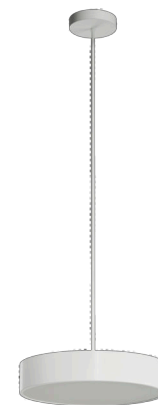

KRUGER P2 FOP

Kód produktu: KRU60685

Typ: LED-1L16EMP700ZKN83/FOP2B/z5 B 4K#

Krátký popis svítidla: Bílé závěsné LED svítidlo ON/OFF s multipower funkcí a opálové prismatické stínidlo s dekorativním límcem.

Technické

Typy svítidel	Klasické on/off
Typ montáže	závěsné - tyč
Materiál základny	ocel
Materiál stínidla	opálové prismatické (FOP) s kovovým límcem
Barva základny	bílá Ral9003
Barva stínidla	bílá
Držení stínidla	sklapovací systém
Umístění montáže	strop
Šířka	395 mm
Délka	395 mm
Výška	80 mm
Průměr	Ø 395 mm
Délka závěsu	1000 mm
Montážní otvor	2xØ5mm
Kabelový vstup	2xØ16mm
Energetická třída	D
Provozní teplota	od -20°C do +30°C

Elektrické

Příkon	34 W
Stupeň krytí	IP40
Objímka	LED modul
Svorkovnice	šroubovací
Počet svítidel na jistič B10A	37 ks
Počet svítidel na jistič B16A	59 ks
Počet svítidel na jistič C10A	37 ks
Počet svítidel na jistič C16A	59 ks

Světelné

Světelný tok svítidla	3210 lm
Světelný tok zdroje	5270 lm
Měrný výkon	94 lm/W
Teplota	4000 K
Životnost LED L80/B10	100000 hod
CRI	Ra80
MacAdam	3
Fotobiologická bezpečnost svítidla dle EN 62471 (Blue light hazard)	Risk group 0

Eulum data pro výpočtové programy jsou k dispozici na www.osmont.cz.