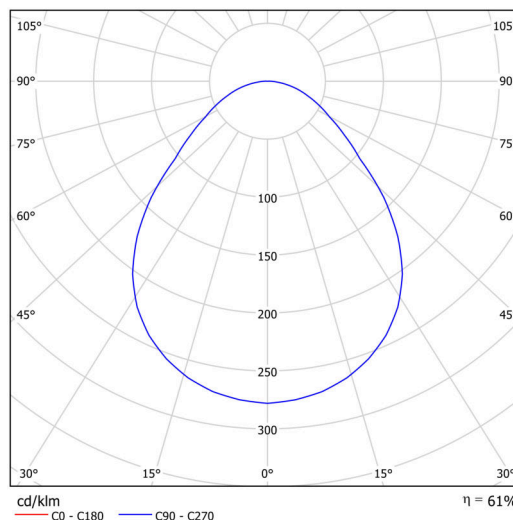

KRUGER P2 FOP

Kód produktu: KRU60198

Typ: LED-1L16E500ZKN83/FOP2C/z5/NK1W C 3K#

Krátký popis svítidla: Černé závěsné LED svítidlo nouzové kombinované a opálové prismatické stínidlo s dekorativním límcem.

Technické

Typy svítidel	Nouzové kombinované
Typ montáže	závěsné - tyč
Materiál základny	ocel
Materiál stínidla	opálové prismatické (FOP) s kovovým límcem
Barva základny	černá Ral9005
Barva stínidla	bílá - černá
Držení stínidla	sklapovací systém
Umístění montáže	strop
Šířka	395 mm
Délka	395 mm
Výška	80 mm
Průměr	Ø 395 mm
Délka závěsu	1000 mm
Montážní otvor	2xØ5mm
Kabelový vstup	2xØ16mm
Energetická třída	D
Provozní teplota	od 0°C do +30°C

Elektrické

Příkon	24 W
Stupeň krytí	IP40
Objímka	LED modul
Typ baterií	NiCd
Čas nouze	3 hod
Svorkovnice	šroubovací
Počet svítidel na jistič B10A	26 ks
Počet svítidel na jistič B16A	40 ks
Počet svítidel na jistič C10A	30 ks
Počet svítidel na jistič C16A	48 ks

Světelné

Světelný tok svítidla	2030 lm
Světelný tok zdroje	3750 lm
Měrný výkon	84 lm/W
Teplota	3000 K
Životnost LED L80/B10	100000 hod
CRI	Ra80
MacAdam	3
Fotobiologická bezpečnost svítidla dle EN 62471 (Blue light hazard)	Risk group 0

Eulum data pro výpočtové programy jsou k dispozici na www.osmont.cz.