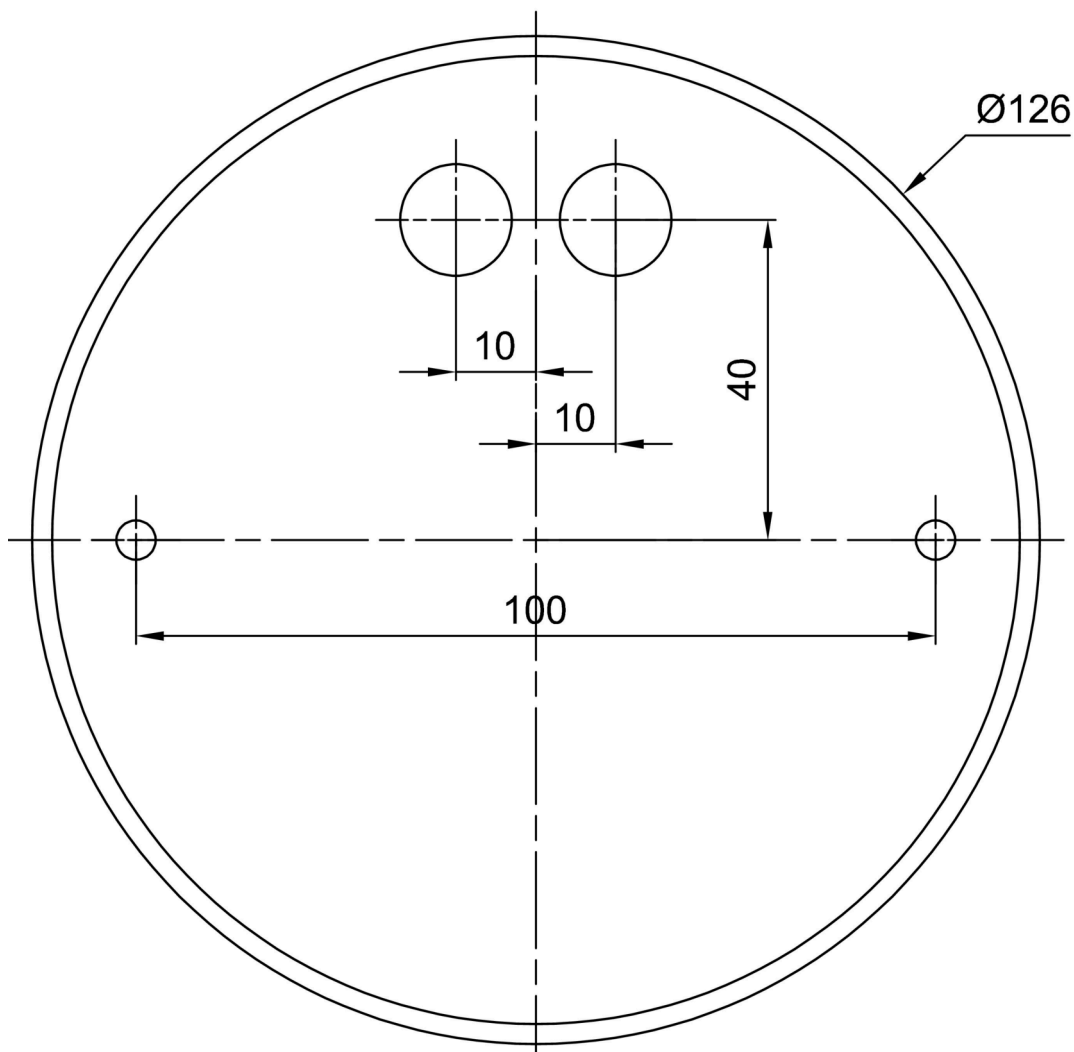

TECHNICKÝ LIST

Logistické

EAN	8591728082673
Záruka*	60 měsíců

*U akumulátorů je poskytována záruka v délce 12 měsíců od data prodeje.

Montážní rozměry: