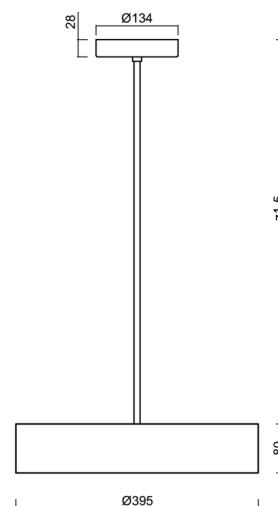

KRUGER P2 FOP

Kód produktu: KRU60198

Typ: LED-1L16E500ZKN83/FOP2C/z5/NK1W C 3K#

Krátký popis svítidla: Černé závěsné LED svítidlo nouzové kombinované a opálové prismatické stínidlo s dekorativním límcem.

Technické

Typy svítidel	Nouzové kombinované
Typ montáže	závěsné - tyč
Materiál základny	ocel
Materiál stínidla	opálové prismatické (FOP) s kovovým límcem
Barva základny	černá Ral9005
Barva stínidla	bílá - černá
Držení stínidla	sklapovací systém
Umístění montáže	strop
Šířka	395 mm
Délka	395 mm
Výška	80 mm
Průměr	Ø 395 mm
Délka závěsu	1000 mm
Montážní otvor	2xØ5mm
Kabelový vstup	2xØ16mm
Energetická třída	D
Provozní teplota	od 0°C do +30°C

Elektrické

Příkon	24 W
Stupeň krytí	IP40
Objímka	LED modul
Typ baterií	NiCd
Čas nouze	3 hod
Svorkovnice	šroubovací
Počet svítidel na jistič B10A	26 ks
Počet svítidel na jistič B16A	40 ks
Počet svítidel na jistič C10A	30 ks
Počet svítidel na jistič C16A	48 ks

Světelné

Světelný tok svítidla	2030 lm
Světelný tok zdroje	3750 lm
Měrný výkon	84 lm/W
Teplota	3000 K
Životnost LED L80/B10	100000 hod
CRI	Ra80
MacAdam	3
Fotobiologická bezpečnost svítidla dle EN 62471 (Blue light hazard)	Risk group 0

Eulum data pro výpočtové programy jsou k dispozici na www.osmont.cz.