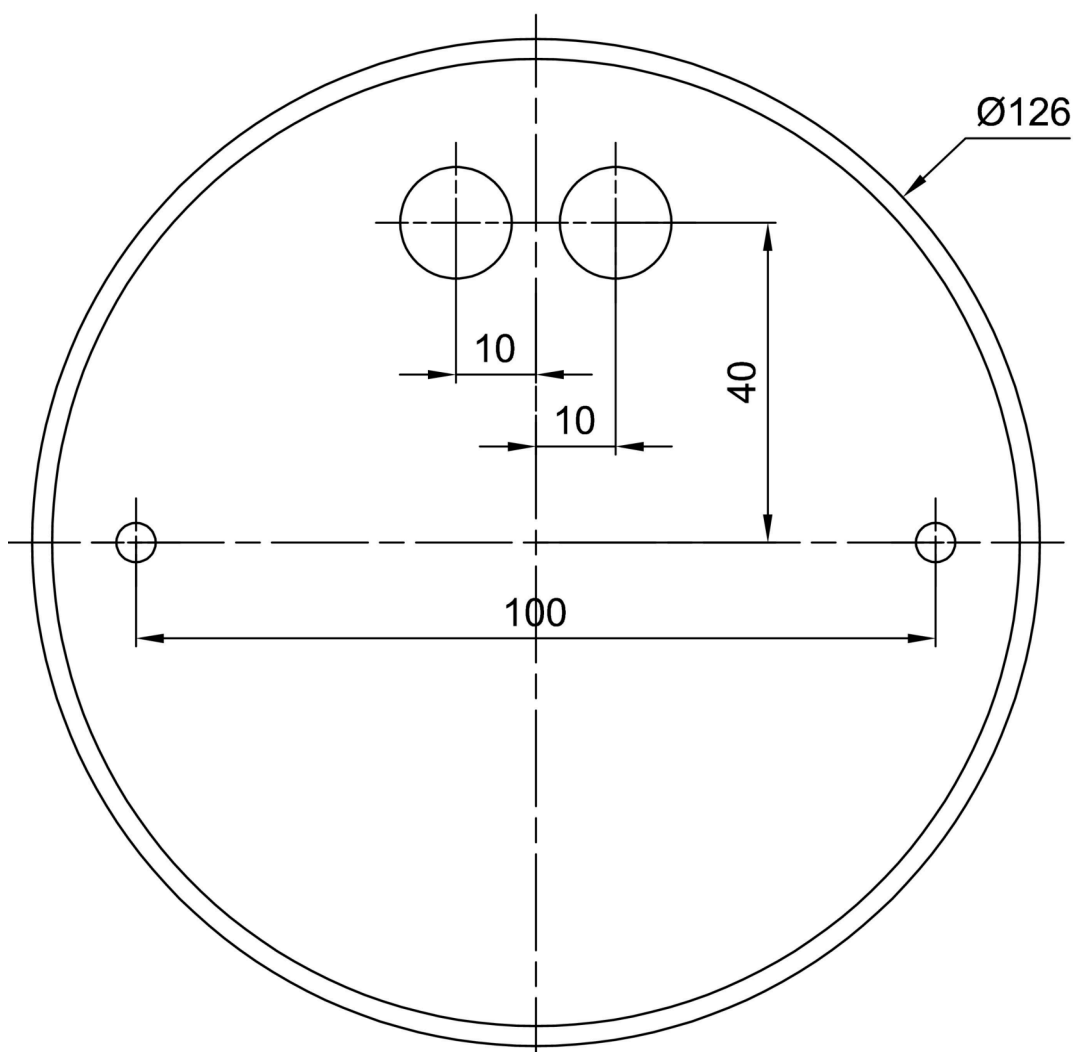

TECHNICKÝ LIST

Multipower

Možnost nastavení výkonu uživatelem (DIP přepínač na proudovém zdroji).

I [mA]	700	600	500	400	
[%]	100	86	71	57	

Logistické

EAN	8591728084943
Záruka*	60 měsíců

*U akumulátorů je poskytována záruka v délce 12 měsíců od data prodeje.

Montážní rozměry: