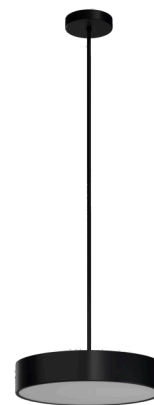

KRUGER P2 FO

Kód produktu: KRU60693

Typ: LED-1L16EMP700ZKN83/FO2C/z5 C 4K#

Krátký popis svítidla: Černé závěsné LED svítidlo ON/OFF s multipower funkcí a opálové plastové stínidlo s dekorativním límcem.

Technické

Typy svítidel	Klasické on/off
Typ montáže	závěsné - tyč
Materiál základny	ocel
Materiál stínidla	plastové opálové (FO) s kovovým límcem
Barva základny	černá Ral9005
Barva stínidla	bílá - černá
Držení stínidla	sklapovací systém
Umístění montáže	strop
Šířka	395 mm
Délka	395 mm
Výška	80 mm
Průměr	Ø 395 mm
Délka závěsu	1000 mm
Montážní otvor	2xØ5mm
Kabelový vstup	2xØ16mm
Energetická třída	D
Provozní teplota	od -20°C do +30°C

Elektrické

Příkon	34 W
Stupeň krytí	IP40
Objímka	LED modul
Svorkovnice	šroubovací
Počet svítidel na jistič B10A	37 ks
Počet svítidel na jistič B16A	59 ks
Počet svítidel na jistič C10A	37 ks
Počet svítidel na jistič C16A	59 ks

Světelné

Světelný tok svítidla	3370 lm
Světelný tok zdroje	5270 lm
Měrný výkon	99 lm/W
Teplota	4000 K
Životnost LED L80/B10	100000 hod
CRI	Ra80
MacAdam	3
Fotobiologická bezpečnost svítidla dle EN 62471 (Blue light hazard)	Risk group 0

Eulum data pro výpočtové programy jsou k dispozici na www.osmont.cz.