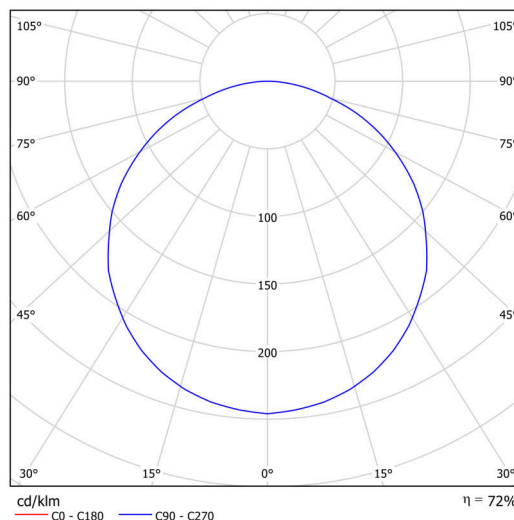

KRUGER P2 FO

Kód produktu: KRU60693

Typ: LED-1L16EMP700ZKN83/FO2C/z5 C 4K#

Krátký popis svítidla: Černé závěsné LED svítidlo ON/OFF s multipower funkcí a opálové plastové stínidlo s dekorativním límcem.

Technické

Typy svítidel	Klasické on/off
Typ montáže	závěsné - tyč
Materiál základny	ocel
Materiál stínidla	plastové opálové (FO) s kovovým límcem
Barva základny	černá Ral9005
Barva stínidla	bílá - černá
Držení stínidla	sklapovací systém
Umístění montáže	strop
Šířka	395 mm
Délka	395 mm
Výška	80 mm
Průměr	Ø 395 mm
Délka závěsu	1000 mm
Montážní otvor	2xØ5mm
Kabelový vstup	2xØ16mm
Energetická třída	D
Provozní teplota	od -20°C do +30°C

Elektrické

Příkon	34 W
Stupeň krytí	IP40
Objímka	LED modul
Svorkovnice	šroubovací
Počet svítidel na jistič B10A	37 ks
Počet svítidel na jistič B16A	59 ks
Počet svítidel na jistič C10A	37 ks
Počet svítidel na jistič C16A	59 ks

Světelné

Světelný tok svítidla	3370 lm
Světelný tok zdroje	5270 lm
Měrný výkon	99 lm/W
Teplota	4000 K
Životnost LED L80/B10	100000 hod
CRI	Ra80
MacAdam	3
Fotobiologická bezpečnost svítidla dle EN 62471 (Blue light hazard)	Risk group 0

Eulum data pro výpočtové programy jsou k dispozici na www.osmont.cz.