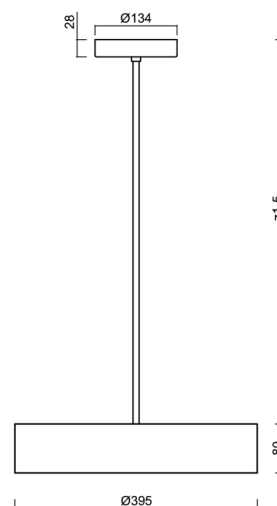

KRUGER P2 FO

Kód produktu: KRU60693

Typ: LED-1L16EMP700ZKN83/FO2C/z5 C 4K#

Krátký popis svítidla: Černé závěsné LED svítidlo ON/OFF s multipower funkcí a opálové plastové stínidlo s dekorativním límcem.

Technické

Typy svítidel	Klasické on/off
Typ montáže	závěsné - tyč
Materiál základny	ocel
Materiál stínidla	plastové opálové (FO) s kovovým límcem
Barva základny	černá Ral9005
Barva stínidla	bílá - černá
Držení stínidla	sklapovací systém
Umístění montáže	strop
Šířka	395 mm
Délka	395 mm
Výška	80 mm
Průměr	Ø 395 mm
Délka závěsu	1000 mm
Montážní otvor	2xØ5mm
Kabelový vstup	2xØ16mm
Energetická třída	D
Provozní teplota	od -20°C do +30°C

Elektrické

Příkon	34 W
Stupeň krytí	IP40
Objímka	LED modul
Svorkovnice	šroubovací
Počet svítidel na jistič B10A	37 ks
Počet svítidel na jistič B16A	59 ks
Počet svítidel na jistič C10A	37 ks
Počet svítidel na jistič C16A	59 ks

Světelné

Světelný tok svítidla	3370 lm
Světelný tok zdroje	5270 lm
Měrný výkon	99 lm/W
Teplota	4000 K
Životnost LED L80/B10	100000 hod
CRI	Ra80
MacAdam	3
Fotobiologická bezpečnost svítidla dle EN 62471 (Blue light hazard)	Risk group 0

Eulum data pro výpočtové programy jsou k dispozici na www.osmont.cz.