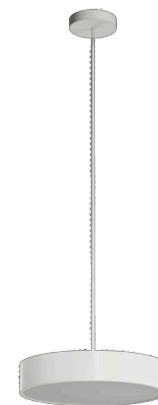

KRUGER P2 FO

Kód produktu: KRU60679

Typ: LED-1L16EMP700ZKN83/F02B/z5 B 4K#

Krátký popis svítidla: Bílé závěsné LED svítidlo ON/OFF s multipower funkcí a opálové plastové stínidlo s dekorativním límcem.

Technické

Typy svítidel	Klasické on/off
Typ montáže	závěsné - tyč
Materiál základny	ocel
Materiál stínidla	plastové opálové (FO) s kovovým límcem
Barva základny	bílá Ral9003
Barva stínidla	bílá
Držení stínidla	sklapovací systém
Umístění montáže	strop
Šířka	395 mm
Délka	395 mm
Výška	80 mm
Průměr	ø 395 mm
Délka závěsu	1000 mm
Montážní otvor	2xø5mm
Kabelový vstup	2xø16mm
Energetická třída	D
Provozní teplota	od -20°C do +30°C

Elektrické

Příkon	34 W
Stupeň krytí	IP40
Objímka	LED modul
Svorkovnice	šroubovací
Počet svítidel na jistič B10A	37 ks
Počet svítidel na jistič B16A	59 ks
Počet svítidel na jistič C10A	37 ks
Počet svítidel na jistič C16A	59 ks

Světelné

Světelný tok svítidla	3740 lm
Světelný tok zdroje	5270 lm
Měrný výkon	110 lm/W
Teplota	4000 K
Životnost LED L80/B10	100000 hod
CRI	Ra80
MacAdam	3
Fotobiologická bezpečnost svítidla dle EN 62471 (Blue light hazard)	Risk group 0

Eulum data pro výpočtové programy jsou k dispozici na www.osmont.cz.