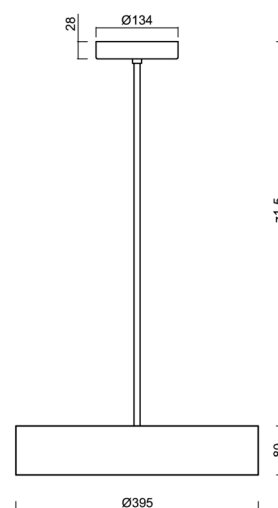

KRUGER P2 FO

Kód produktu: KRU60679

Typ: LED-1L16EMP700ZKN83/F02B/z5 B 4K#

Krátký popis svítidla: Bílé závěsné LED svítidlo ON/OFF s multipower funkcí a opálové plastové stínidlo s dekorativním límcem.

Technické

Typy svítidel	Klasické on/off
Typ montáže	závěsné - tyč
Materiál základny	ocel
Materiál stínidla	plastové opálové (FO) s kovovým límcem
Barva základny	bílá Ral9003
Barva stínidla	bílá
Držení stínidla	sklapovací systém
Umístění montáže	strop
Šířka	395 mm
Délka	395 mm
Výška	80 mm
Průměr	ø 395 mm
Délka závěsu	1000 mm
Montážní otvor	2xø5mm
Kabelový vstup	2xø16mm
Energetická třída	D
Provozní teplota	od -20°C do +30°C

Elektrické

Příkon	34 W
Stupeň krytí	IP40
Objímka	LED modul
Svorkovnice	šroubovací
Počet svítidel na jistič B10A	37 ks
Počet svítidel na jistič B16A	59 ks
Počet svítidel na jistič C10A	37 ks
Počet svítidel na jistič C16A	59 ks

Světelné

Světelný tok svítidla	3740 lm
Světelný tok zdroje	5270 lm
Měrný výkon	110 lm/W
Teplota	4000 K
Životnost LED L80/B10	100000 hod
CRI	Ra80
MacAdam	3
Fotobiologická bezpečnost svítidla dle EN 62471 (Blue light hazard)	Risk group 0

Eulum data pro výpočtové programy jsou k dispozici na www.osmont.cz.