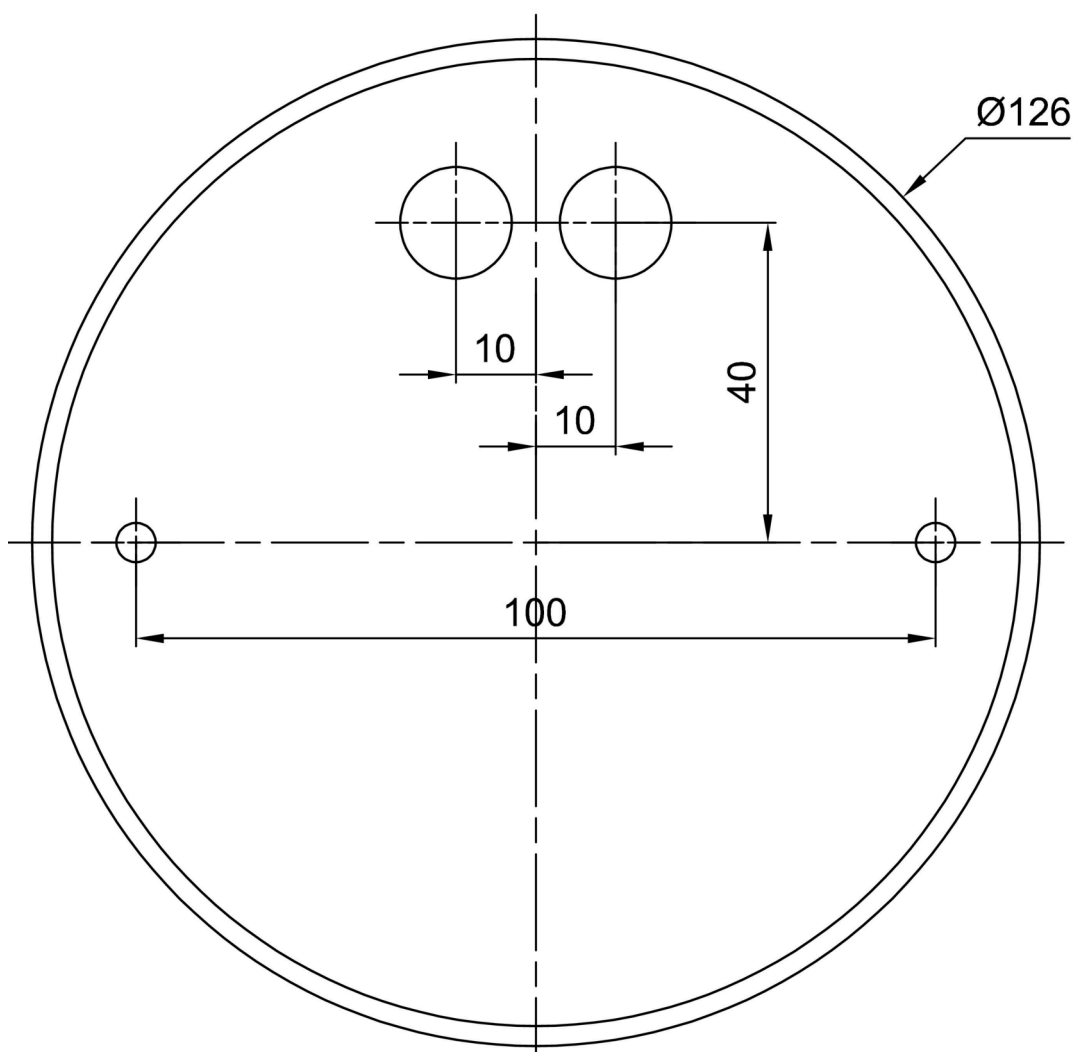

TECHNICKÝ LIST

Multipower

Možnost nastavení výkonu uživatelem (DIP přepínač na proudovém zdroji).

I [mA]	700	600	500	400	
[%]	100	86	71	57	

Logistické

EAN	8591728084806
Záruka*	60 měsíců

*U akumulátorů je poskytována záruka v délce 12 měsíců od data prodeje.

Montážní rozměry: