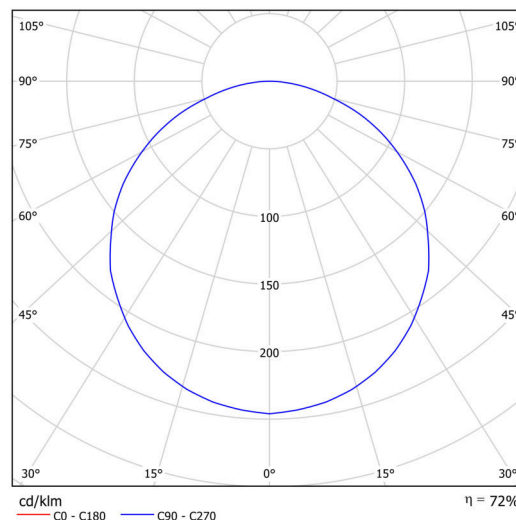

KRUGER P2 FO

Kód produktu: KRU60679

Typ: LED-1L16EMP700ZKN83/F02B/z5 B 4K#

Krátký popis svítidla: Bílé závěsné LED svítidlo ON/OFF s multipower funkcí a opálové plastové stínidlo s dekorativním límcem.

Technické

Typy svítidel	Klasické on/off
Typ montáže	závěsné - tyč
Materiál základny	ocel
Materiál stínidla	plastové opálové (FO) s kovovým límcem
Barva základny	bílá Ral9003
Barva stínidla	bílá
Držení stínidla	sklapovací systém
Umístění montáže	strop
Šířka	395 mm
Délka	395 mm
Výška	80 mm
Průměr	ø 395 mm
Délka závěsu	1000 mm
Montážní otvor	2xø5mm
Kabelový vstup	2xø16mm
Energetická třída	D
Provozní teplota	od -20°C do +30°C

Elektrické

Příkon	34 W
Stupeň krytí	IP40
Objímka	LED modul
Svorkovnice	šroubovací
Počet svítidel na jistič B10A	37 ks
Počet svítidel na jistič B16A	59 ks
Počet svítidel na jistič C10A	37 ks
Počet svítidel na jistič C16A	59 ks

Světelné

Světelný tok svítidla	3740 lm
Světelný tok zdroje	5270 lm
Měrný výkon	110 lm/W
Teplota	4000 K
Životnost LED L80/B10	100000 hod
CRI	Ra80
MacAdam	3
Fotobiologická bezpečnost svítidla dle EN 62471 (Blue light hazard)	Risk group 0

Eulum data pro výpočtové programy jsou k dispozici na www.osmont.cz.