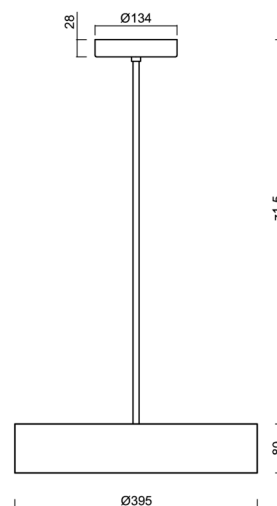

KRUGER P2 FO

Kód produktu: KRU60677

Typ: LED-1L16E500ZKN83/F02B/z5 B DALI 4K#

Krátký popis svítidla: Bílé závěsné LED svítidlo DALI a opálové plastové stínidlo s dekorativním límcem.

Technické

Typy svítidel	Stmívatelné
Typ montáže	závěsné - tyč
Materiál základny	ocel
Materiál stínidla	plastové opálové (FO) s kovovým límcem
Barva základny	bílá Ral9003
Barva stínidla	bílá
Držení stínidla	sklápovací systém
Umístění montáže	strop
Šířka	395 mm
Délka	395 mm
Výška	80 mm
Průměr	Ø 395 mm
Délka závěsu	1000 mm
Montážní otvor	2xØ5mm
Kabelový vstup	2xØ16mm
Energetická třída	D
Provozní teplota	od -20°C do +30°C

Elektrické

Příkon	24 W
Stupeň krytí	IP40
Objímka	LED modul
Svorkovnice	šroubovací
Počet svítidel na jistič B10A	18 ks
Počet svítidel na jistič B16A	28 ks
Počet svítidel na jistič C10A	30 ks
Počet svítidel na jistič C16A	46 ks

Světelné

Světelný tok svítidla	2780 lm
Světelný tok zdroje	3910 lm
Měrný výkon	115 lm/W
Teplota	4000 K
Životnost LED L80/B10	100000 hod
CRI	Ra80
MacAdam	3
Fotobiologická bezpečnost svítidla dle EN 62471 (Blue light hazard)	Risk group 0

Eulum data pro výpočtové programy jsou k dispozici na www.osmont.cz.