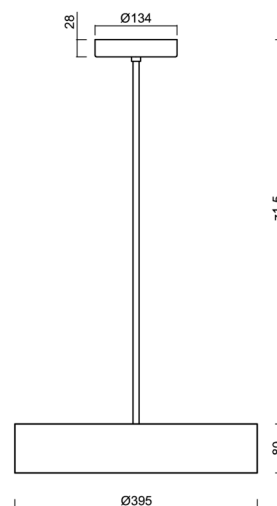

KRUGER P2 FO

Kód produktu: KRU60193

Typ: LED-1L16EMP700ZKN83/FO2C/z5 C 3K#

Krátký popis svítidla: Černé závěsné LED svítidlo ON/OFF s multipower funkcí a opálové plastové stínidlo s dekorativním límcem.

Technické

Typy svítidel	Klasické on/off
Typ montáže	závěsné - tyč
Materiál základny	ocel
Materiál stínidla	plastové opálové (FO) s kovovým límcem
Barva základny	černá Ral9005
Barva stínidla	bílá - černá
Držení stínidla	sklapovací systém
Umístění montáže	strop
Šířka	395 mm
Délka	395 mm
Výška	80 mm
Průměr	Ø 395 mm
Délka závěsu	1000 mm
Montážní otvor	2xØ5mm
Kabelový vstup	2xØ16mm
Energetická třída	D
Provozní teplota	od -20°C do +30°C

Elektrické

Příkon	34 W
Stupeň krytí	IP40
Objímka	LED modul
Svorkovnice	šroubovací
Počet svítidel na jistič B10A	37 ks
Počet svítidel na jistič B16A	59 ks
Počet svítidel na jistič C10A	37 ks
Počet svítidel na jistič C16A	59 ks

Světelné

Světelný tok svítidla	3230 lm
Světelný tok zdroje	5050 lm
Měrný výkon	95 lm/W
Teplota	3000 K
Životnost LED L80/B10	100000 hod
CRI	Ra80
MacAdam	3
Fotobiologická bezpečnost svítidla dle EN 62471 (Blue light hazard)	Risk group 0

Eulum data pro výpočtové programy jsou k dispozici na www.osmont.cz.