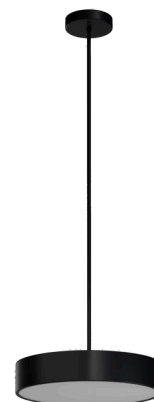

KRUGER P2 FO

Kód produktu: KRU60193

Typ: LED-1L16EMP700ZKN83/FO2C/z5 C 3K#

Krátký popis svítidla: Černé závěsné LED svítidlo ON/OFF s multipower funkcí a opálové plastové stínidlo s dekorativním límcem.

Technické

Typy svítidel	Klasické on/off
Typ montáže	závěsné - tyč
Materiál základny	ocel
Materiál stínidla	plastové opálové (FO) s kovovým límcem
Barva základny	černá Ral9005
Barva stínidla	bílá - černá
Držení stínidla	sklapovací systém
Umístění montáže	strop
Šířka	395 mm
Délka	395 mm
Výška	80 mm
Průměr	Ø 395 mm
Délka závěsu	1000 mm
Montážní otvor	2xØ5mm
Kabelový vstup	2xØ16mm
Energetická třída	D
Provozní teplota	od -20°C do +30°C

Elektrické

Příkon	34 W
Stupeň krytí	IP40
Objímka	LED modul
Svorkovnice	šroubovací
Počet svítidel na jistič B10A	37 ks
Počet svítidel na jistič B16A	59 ks
Počet svítidel na jistič C10A	37 ks
Počet svítidel na jistič C16A	59 ks

Světelné

Světelný tok svítidla	3230 lm
Světelný tok zdroje	5050 lm
Měrný výkon	95 lm/W
Teplota	3000 K
Životnost LED L80/B10	100000 hod
CRI	Ra80
MacAdam	3
Fotobiologická bezpečnost svítidla dle EN 62471 (Blue light hazard)	Risk group 0

Eulum data pro výpočtové programy jsou k dispozici na www.osmont.cz.