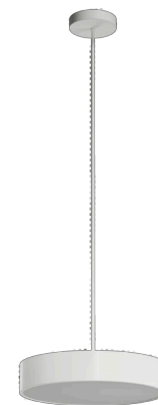

KRUGER P2 FO

Kód produktu: KRU60179

Typ: LED-1L16EMP700ZKN83/F02B/z5 B 3K#

Krátký popis svítidla: Bílé závěsné LED svítidlo ON/OFF s multipower funkcí a opálové plastové stínidlo s dekorativním límcem.

Technické

Typy svítidel	Klasické on/off
Typ montáže	závěsné - tyč
Materiál základny	ocel
Materiál stínidla	plastové opálové (FO) s kovovým límcem
Barva základny	bílá Ral9003
Barva stínidla	bílá
Držení stínidla	sklapovací systém
Umístění montáže	strop
Šířka	395 mm
Délka	395 mm
Výška	80 mm
Průměr	ø 395 mm
Délka závěsu	1000 mm
Montážní otvor	2xø5mm
Kabelový vstup	2xø16mm
Energetická třída	D
Provozní teplota	od -20°C do +30°C

Elektrické

Příkon	34 W
Stupeň krytí	IP40
Objímka	LED modul
Svorkovnice	šroubovací
Počet svítidel na jistič B10A	37 ks
Počet svítidel na jistič B16A	59 ks
Počet svítidel na jistič C10A	37 ks
Počet svítidel na jistič C16A	59 ks

Světelné

Světelný tok svítidla	3590 lm
Světelný tok zdroje	5050 lm
Měrný výkon	105 lm/W
Teplota	3000 K
Životnost LED L80/B10	100000 hod
CRI	Ra80
MacAdam	3
Fotobiologická bezpečnost svítidla dle EN 62471 (Blue light hazard)	Risk group 0

Eulum data pro výpočtové programy jsou k dispozici na www.osmont.cz.