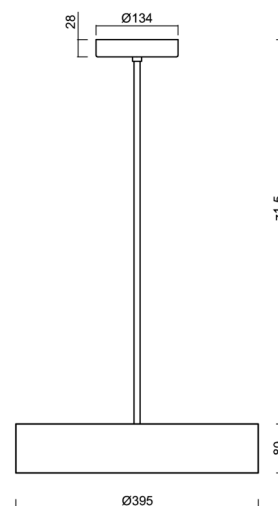

KRUGER P2 FO

Kód produktu: KRU60179

Typ: LED-1L16EMP700ZKN83/F02B/z5 B 3K#

Krátký popis svítidla: Bílé závěsné LED svítidlo ON/OFF s multipower funkcí a opálové plastové stínidlo s dekorativním límcem.

Technické

Typy svítidel	Klasické on/off
Typ montáže	závěsné - tyč
Materiál základny	ocel
Materiál stínidla	plastové opálové (FO) s kovovým límcem
Barva základny	bílá Ral9003
Barva stínidla	bílá
Držení stínidla	sklapovací systém
Umístění montáže	strop
Šířka	395 mm
Délka	395 mm
Výška	80 mm
Průměr	ø 395 mm
Délka závěsu	1000 mm
Montážní otvor	2xø5mm
Kabelový vstup	2xø16mm
Energetická třída	D
Provozní teplota	od -20°C do +30°C

Elektrické

Příkon	34 W
Stupeň krytí	IP40
Objímka	LED modul
Svorkovnice	šroubovací
Počet svítidel na jistič B10A	37 ks
Počet svítidel na jistič B16A	59 ks
Počet svítidel na jistič C10A	37 ks
Počet svítidel na jistič C16A	59 ks

Světelné

Světelný tok svítidla	3590 lm
Světelný tok zdroje	5050 lm
Měrný výkon	105 lm/W
Teplota	3000 K
Životnost LED L80/B10	100000 hod
CRI	Ra80
MacAdam	3
Fotobiologická bezpečnost svítidla dle EN 62471 (Blue light hazard)	Risk group 0

Eulum data pro výpočtové programy jsou k dispozici na www.osmont.cz.