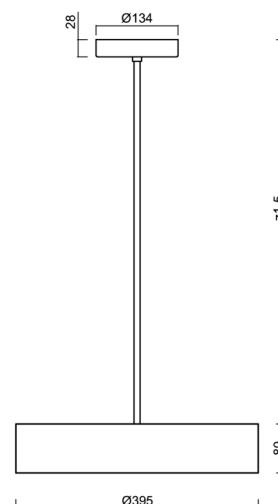

KRUGER P2 FC

Kód produktu: KRU60703

Typ: LED-1L16E700ZKN83/FC2C/z5 C DALI 4K#

Krátký popis svítidla: Černé závěsné LED svítidlo DALI a designové černé stínidlo s dekorativním límcem.

Technické

Typy svítidel	Stmívatelné
Typ montáže	závěsné - tyč
Materiál základny	ocel
Materiál stínidla	černé plastové s kovovým límcem
Barva základny	černá Ral9005
Barva stínidla	černá
Držení stínidla	sklapovací systém
Umístění montáže	strop
Šířka	395 mm
Délka	395 mm
Výška	80 mm
Průměr	Ø 395 mm
Délka závěsu	1000 mm
Montážní otvor	2xØ5mm
Kabelový vstup	2xØ16mm
Energetická třída	D
Provozní teplota	od -20°C do +30°C

Elektrické

Příkon	34 W
Stupeň krytí	IP40
Objímka	LED modul
Svorkovnice	šroubovací
Počet svítidel na jistič B10A	18 ks
Počet svítidel na jistič B16A	28 ks
Počet svítidel na jistič C10A	30 ks
Počet svítidel na jistič C16A	46 ks

Světelné

Světelný tok svítidla	580 lm
Světelný tok zdroje	5270 lm
Měrný výkon	17 lm/W
Teplota	4000 K
Životnost LED L80/B10	100000 hod
CRI	Ra80
MacAdam	3
Fotobiologická bezpečnost svítidla dle EN 62471 (Blue light hazard)	Risk group 0

Eulum data pro výpočtové programy jsou k dispozici na www.osmont.cz.