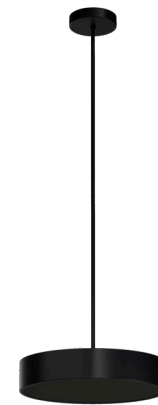

KRUGER P2 FC

Kód produktu: KRU60703

Typ: LED-1L16E700ZKN83/FC2C/z5 C DALI 4K#

Krátký popis svítidla: Černé závěsné LED svítidlo DALI a designové černé stínidlo s dekorativním límcem.

Technické

Typy svítidel	Stmívatelné
Typ montáže	závěsné - tyč
Materiál základny	ocel
Materiál stínidla	černé plastové s kovovým límcem
Barva základny	černá Ral9005
Barva stínidla	černá
Držení stínidla	sklapovací systém
Umístění montáže	strop
Šířka	395 mm
Délka	395 mm
Výška	80 mm
Průměr	Ø 395 mm
Délka závěsu	1000 mm
Montážní otvor	2xØ5mm
Kabelový vstup	2xØ16mm
Energetická třída	D
Provozní teplota	od -20°C do +30°C

Elektrické

Příkon	34 W
Stupeň krytí	IP40
Objímka	LED modul
Svorkovnice	šroubovací
Počet svítidel na jistič B10A	18 ks
Počet svítidel na jistič B16A	28 ks
Počet svítidel na jistič C10A	30 ks
Počet svítidel na jistič C16A	46 ks

Světelné

Světelný tok svítidla	580 lm
Světelný tok zdroje	5270 lm
Měrný výkon	17 lm/W
Teplota	4000 K
Životnost LED L80/B10	100000 hod
CRI	Ra80
MacAdam	3
Fotobiologická bezpečnost svítidla dle EN 62471 (Blue light hazard)	Risk group 0

Eulum data pro výpočtové programy jsou k dispozici na www.osmont.cz.