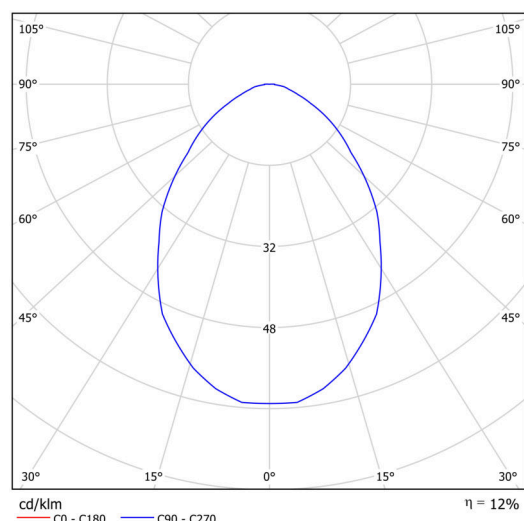

KRUGER P2 FC

Kód produktu: KRU60703

Typ: LED-1L16E700ZKN83/FC2C/z5 C DALI 4K#

Krátký popis svítidla: Černé závěsné LED svítidlo DALI a designové černé stínidlo s dekorativním límcem.

Technické

Typy svítidel	Stmívatelné
Typ montáže	závěsné - tyč
Materiál základny	ocel
Materiál stínidla	černé plastové s kovovým límcem
Barva základny	černá Ral9005
Barva stínidla	černá
Držení stínidla	sklapovací systém
Umístění montáže	strop
Šířka	395 mm
Délka	395 mm
Výška	80 mm
Průměr	Ø 395 mm
Délka závěsu	1000 mm
Montážní otvor	2xØ5mm
Kabelový vstup	2xØ16mm
Energetická třída	D
Provozní teplota	od -20°C do +30°C

Elektrické

Příkon	34 W
Stupeň krytí	IP40
Objímka	LED modul
Svorkovnice	šroubovací
Počet svítidel na jistič B10A	18 ks
Počet svítidel na jistič B16A	28 ks
Počet svítidel na jistič C10A	30 ks
Počet svítidel na jistič C16A	46 ks

Světelné

Světelný tok svítidla	580 lm
Světelný tok zdroje	5270 lm
Měrný výkon	17 lm/W
Teplota	4000 K
Životnost LED L80/B10	100000 hod
CRI	Ra80
MacAdam	3
Fotobiologická bezpečnost svítidla dle EN 62471 (Blue light hazard)	Risk group 0

Eulum data pro výpočtové programy jsou k dispozici na www.osmont.cz.