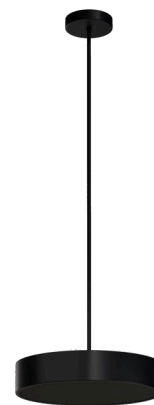

KRUGER P2 FC

Kód produktu: KRU60702

Typ: LED-1L16EMP700ZKN83/FC2C/z5 C 4K#

Krátký popis svítidla: Černé závěsné LED svítidlo ON/OFF s multipower funkcí a designové černé stínidlo s dekorativním límcem.

Technické

Typy svítidel	Klasické on/off
Typ montáže	závěsné - tyč
Materiál základny	ocel
Materiál stínidla	černé plastové s kovovým límcem
Barva základny	černá Ral9005
Barva stínidla	černá
Držení stínidla	sklapovací systém
Umístění montáže	strop
Šířka	395 mm
Délka	395 mm
Výška	80 mm
Průměr	Ø 395 mm
Délka závěsu	1000 mm
Montážní otvor	2xØ5mm
Kabelový vstup	2xØ16mm
Energetická třída	D
Provozní teplota	od -20°C do +30°C

Elektrické

Příkon	34 W
Stupeň krytí	IP40
Objímka	LED modul
Svorkovnice	šroubovací
Počet svítidel na jistič B10A	37 ks
Počet svítidel na jistič B16A	59 ks
Počet svítidel na jistič C10A	37 ks
Počet svítidel na jistič C16A	59 ks

Světelné

Světelný tok svítidla	580 lm
Světelný tok zdroje	5270 lm
Měrný výkon	17 lm/W
Teplota	4000 K
Životnost LED L80/B10	100000 hod
CRI	Ra80
MacAdam	3
Fotobiologická bezpečnost svítidla dle EN 62471 (Blue light hazard)	Risk group 0

Eulum data pro výpočtové programy jsou k dispozici na www.osmont.cz.