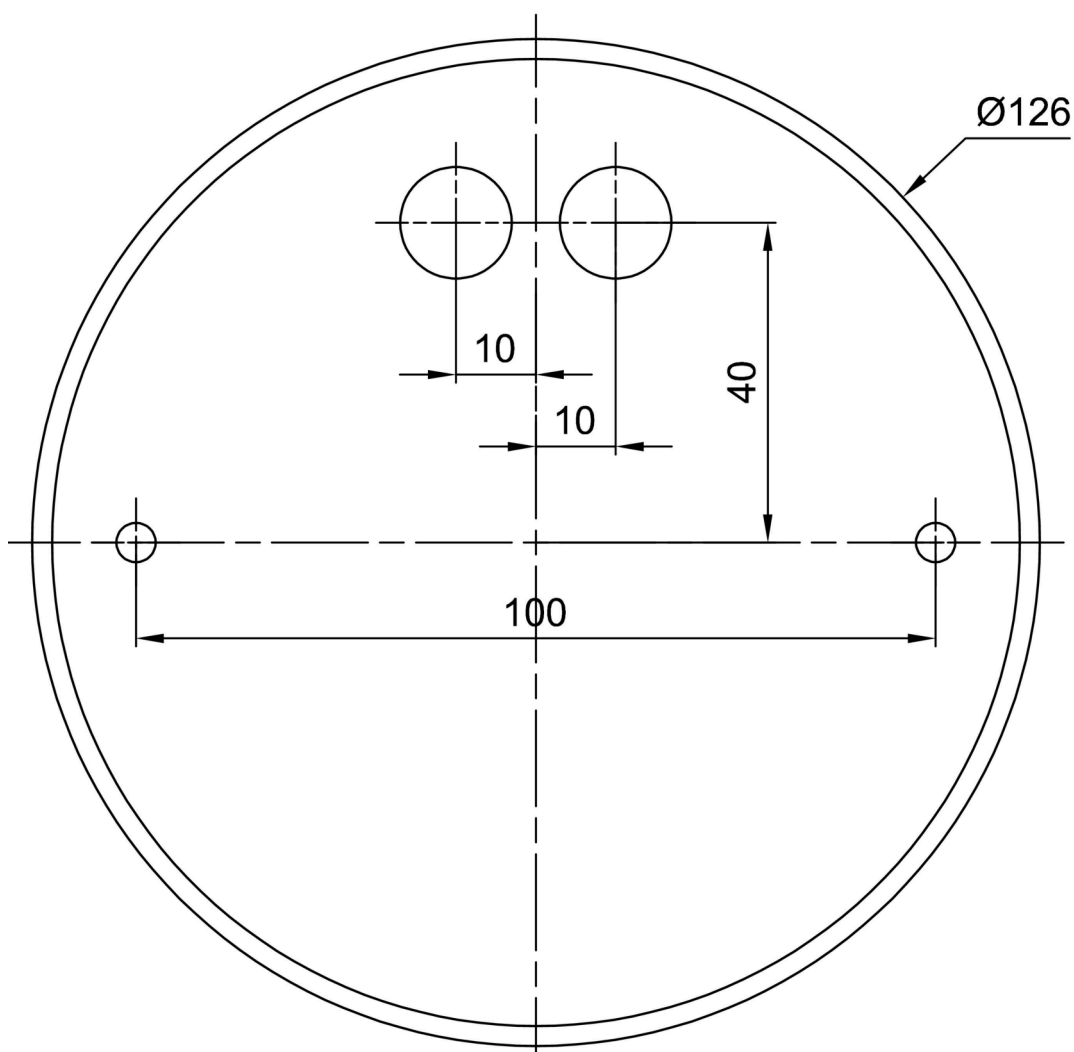

TECHNICKÝ LIST

Multipower

Možnost nastavení výkonu uživatelem (DIP přepínač na proudovém zdroji).

I [mA]	700	600	500	400	
[%]	100	86	71	57	

Logistické

EAN	8591728085032
Záruka*	60 měsíců

*U akumulátorů je poskytována záruka v délce 12 měsíců od data prodeje.

Montážní rozměry: