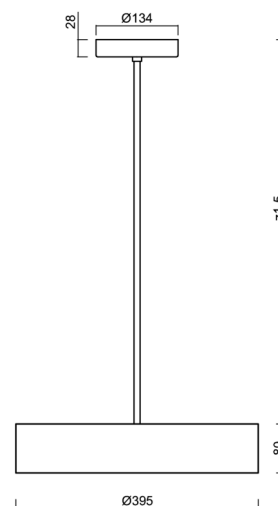

KRUGER P2 FC

Kód produktu: KRU60702

Typ: LED-1L16EMP700ZKN83/FC2C/z5 C 4K#

Krátký popis svítidla: Černé závěsné LED svítidlo ON/OFF s multipower funkcí a designové černé stínidlo s dekorativním límcem.

Technické

Typy svítidel	Klasické on/off
Typ montáže	závěsné - tyč
Materiál základny	ocel
Materiál stínidla	černé plastové s kovovým límcem
Barva základny	černá Ral9005
Barva stínidla	černá
Držení stínidla	sklapovací systém
Umístění montáže	strop
Šířka	395 mm
Délka	395 mm
Výška	80 mm
Průměr	Ø 395 mm
Délka závěsu	1000 mm
Montážní otvor	2xØ5mm
Kabelový vstup	2xØ16mm
Energetická třída	D
Provozní teplota	od -20°C do +30°C

Elektrické

Příkon	34 W
Stupeň krytí	IP40
Objímka	LED modul
Svorkovnice	šroubovací
Počet svítidel na jistič B10A	37 ks
Počet svítidel na jistič B16A	59 ks
Počet svítidel na jistič C10A	37 ks
Počet svítidel na jistič C16A	59 ks

Světelné

Světelný tok svítidla	580 lm
Světelný tok zdroje	5270 lm
Měrný výkon	17 lm/W
Teplota	4000 K
Životnost LED L80/B10	100000 hod
CRI	Ra80
MacAdam	3
Fotobiologická bezpečnost svítidla dle EN 62471 (Blue light hazard)	Risk group 0

Eulum data pro výpočtové programy jsou k dispozici na www.osmont.cz.