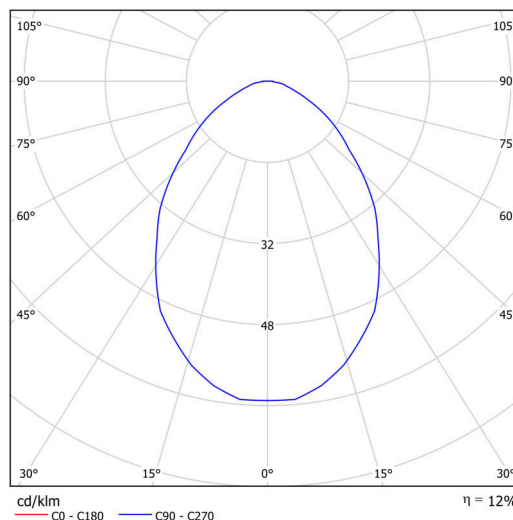

KRUGER P2 FC

Kód produktu: KRU60702

Typ: LED-1L16EMP700ZKN83/FC2C/z5 C 4K#

Krátký popis svítidla: Černé závěsné LED svítidlo ON/OFF s multipower funkcí a designové černé stínidlo s dekorativním límcem.

Technické

Typy svítidel	Klasické on/off
Typ montáže	závěsné - tyč
Materiál základny	ocel
Materiál stínidla	černé plastové s kovovým límcem
Barva základny	černá Ral9005
Barva stínidla	černá
Držení stínidla	sklapovací systém
Umístění montáže	strop
Šířka	395 mm
Délka	395 mm
Výška	80 mm
Průměr	Ø 395 mm
Délka závěsu	1000 mm
Montážní otvor	2xØ5mm
Kabelový vstup	2xØ16mm
Energetická třída	D
Provozní teplota	od -20°C do +30°C

Elektrické

Příkon	34 W
Stupeň krytí	IP40
Objímka	LED modul
Svorkovnice	šroubovací
Počet svítidel na jistič B10A	37 ks
Počet svítidel na jistič B16A	59 ks
Počet svítidel na jistič C10A	37 ks
Počet svítidel na jistič C16A	59 ks

Světelné

Světelný tok svítidla	580 lm
Světelný tok zdroje	5270 lm
Měrný výkon	17 lm/W
Teplota	4000 K
Životnost LED L80/B10	100000 hod
CRI	Ra80
MacAdam	3
Fotobiologická bezpečnost svítidla dle EN 62471 (Blue light hazard)	Risk group 0

Eulum data pro výpočtové programy jsou k dispozici na www.osmont.cz.